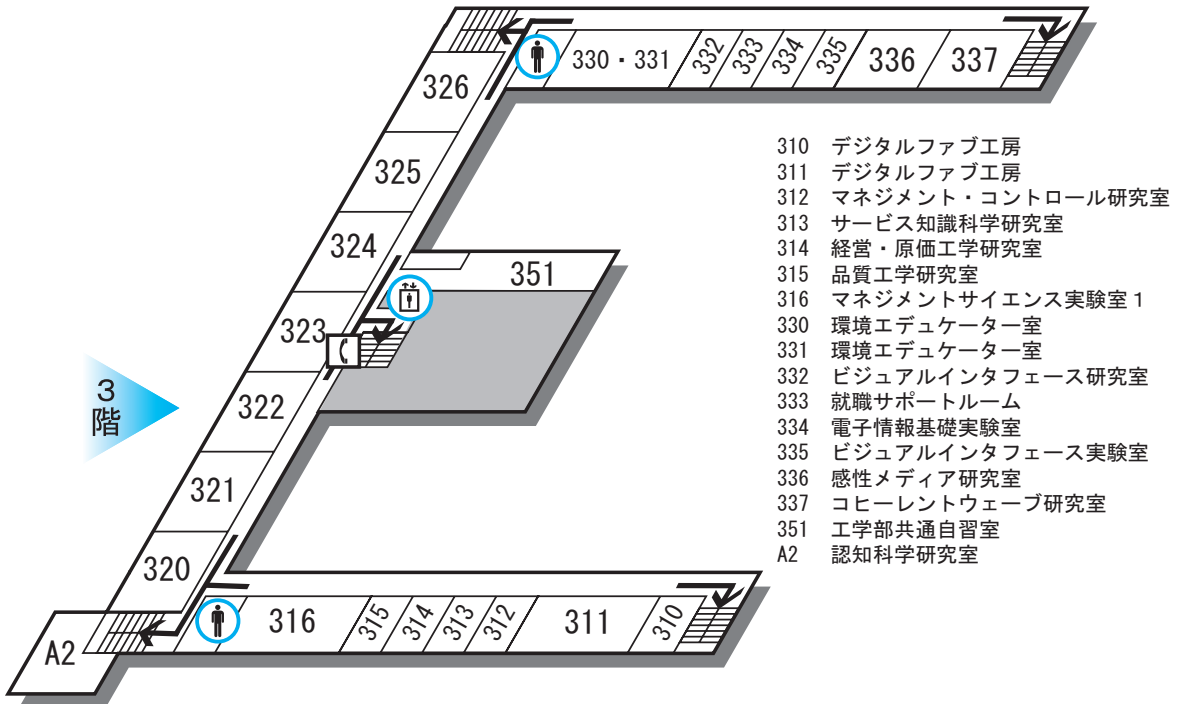

大学8号館 (3・4階)

- ▲ 校舎出入口
- i 掲示板
- ♂ 男子トイレ
- ♀ 女子トイレ
- ← 避難経路
- ♿ 多目的トイレ
- ♂ 男子ロッカー
- ♀ 女子ロッカー
- 🚪 エレベーター
- C コインコピー機
- ☎ 緊急電話