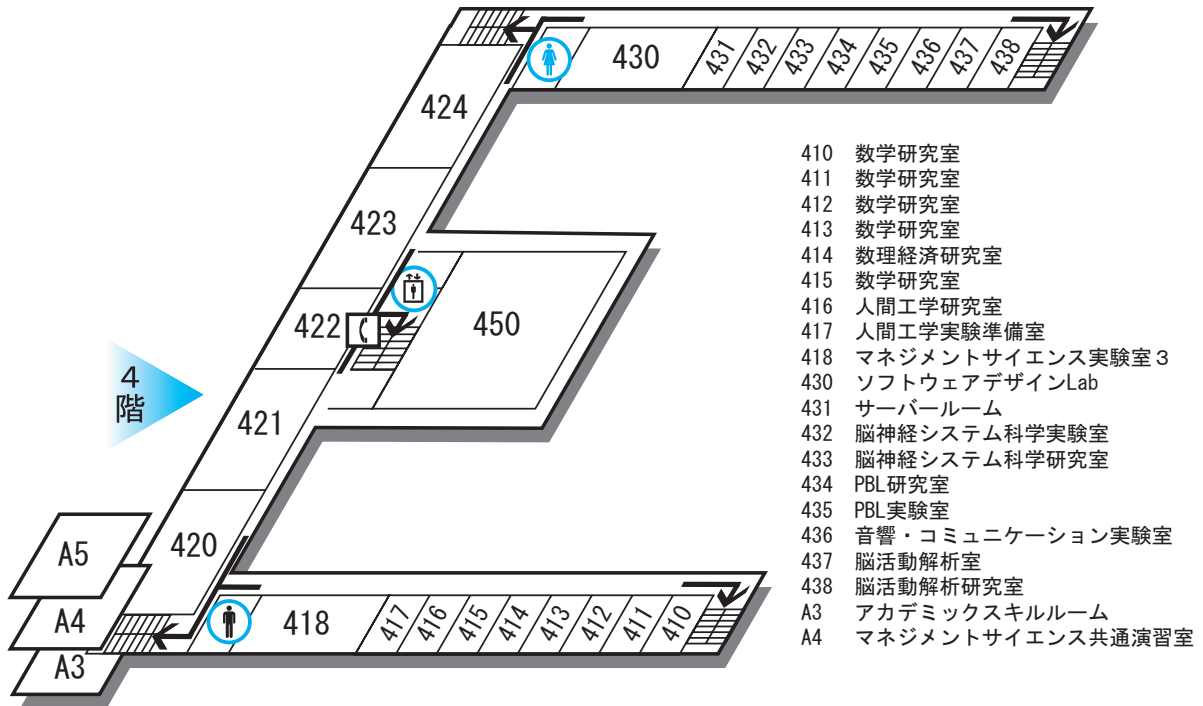

大学8号館 (3・4階)

- ▲ 校舎出入口
- i 掲示板
- ♂ 男子トイレ
- ♀ 女子トイレ
- ← 避難経路
- ♿ 多目的トイレ
- ♂ 男子ロッカー
- ♀ 女子ロッカー
- 🚪 エレベーター
- C コインコピー機
- ☎ 緊急電話