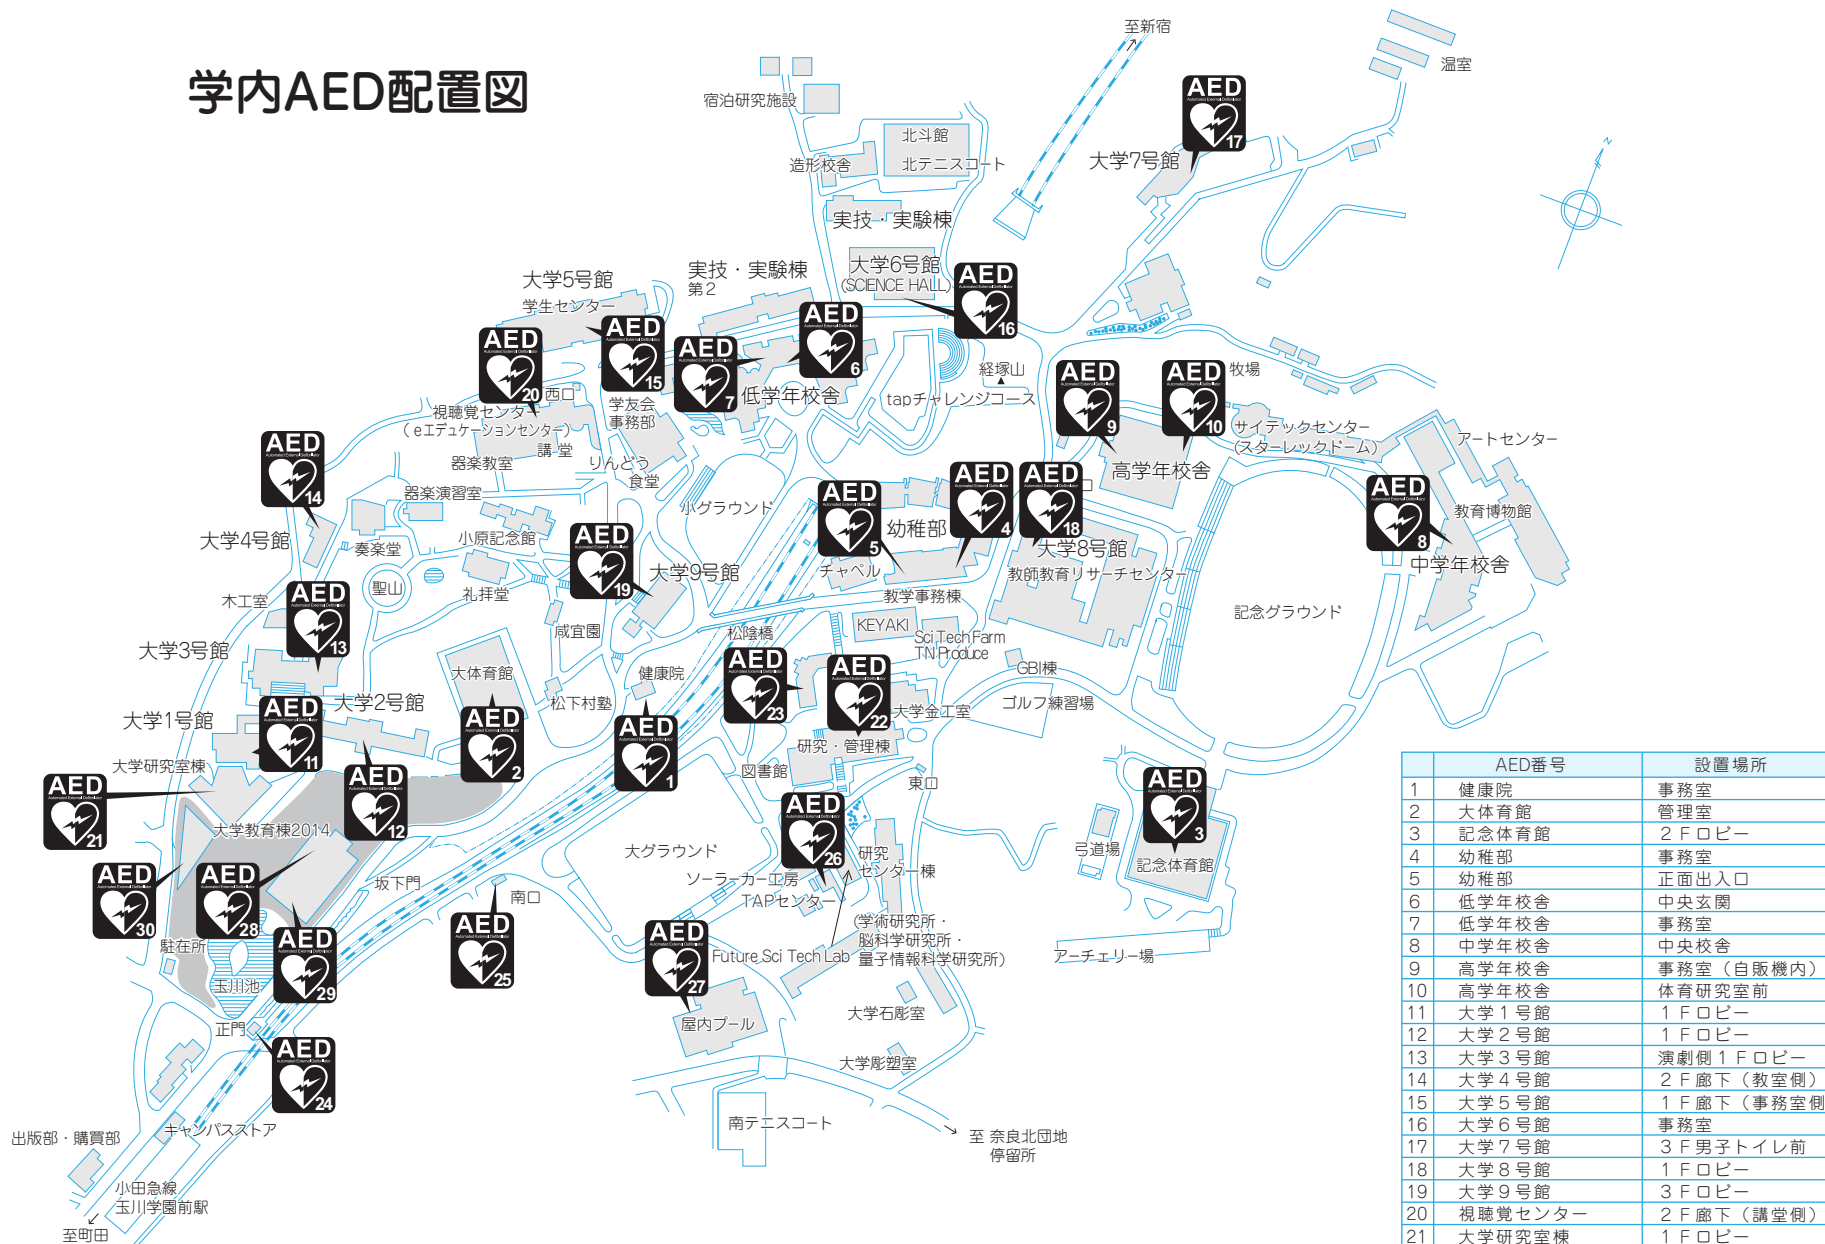

大学教育棟 2014

学内AED配置図

AED番号	設置場所
1	健康院 事務室
2	大体育館 管理室
3	記念体育館 2Fロビー
4	幼稚部 事務室
5	幼稚部 正面出入口
6	低学年校舎 中央玄関
7	低学年校舎 事務室
8	中学年校舎 中央校舎
9	高学年校舎 事務室(自販機内)
10	高学年校舎 体育研究室前
11	大学1号館 1Fロビー
12	大学2号館 1Fロビー
13	大学3号館 演劇側1Fロビー
14	大学4号館 2F廊下(教室側)
15	大学5号館 1F廊下(事務室側)
16	大学6号館 事務室
17	大学7号館 3F男子トイレ前
18	大学8号館 1Fロビー
19	大学9号館 3Fロビー
20	視聴覚センター 2F廊下(講堂側)
21	大学研究室棟 1Fロビー
22	研究・管理棟 1Fロビー
23	キャンパスセキュリティセンター 事務室
24	正門 警備室
25	南口 警備室
26	TAPセンター 事務室
27	屋内プール 管理室
28	大学教育棟2014 1Fロビー
29	大学教育棟2014 4Fロビー
30	朔風館 2F出入口