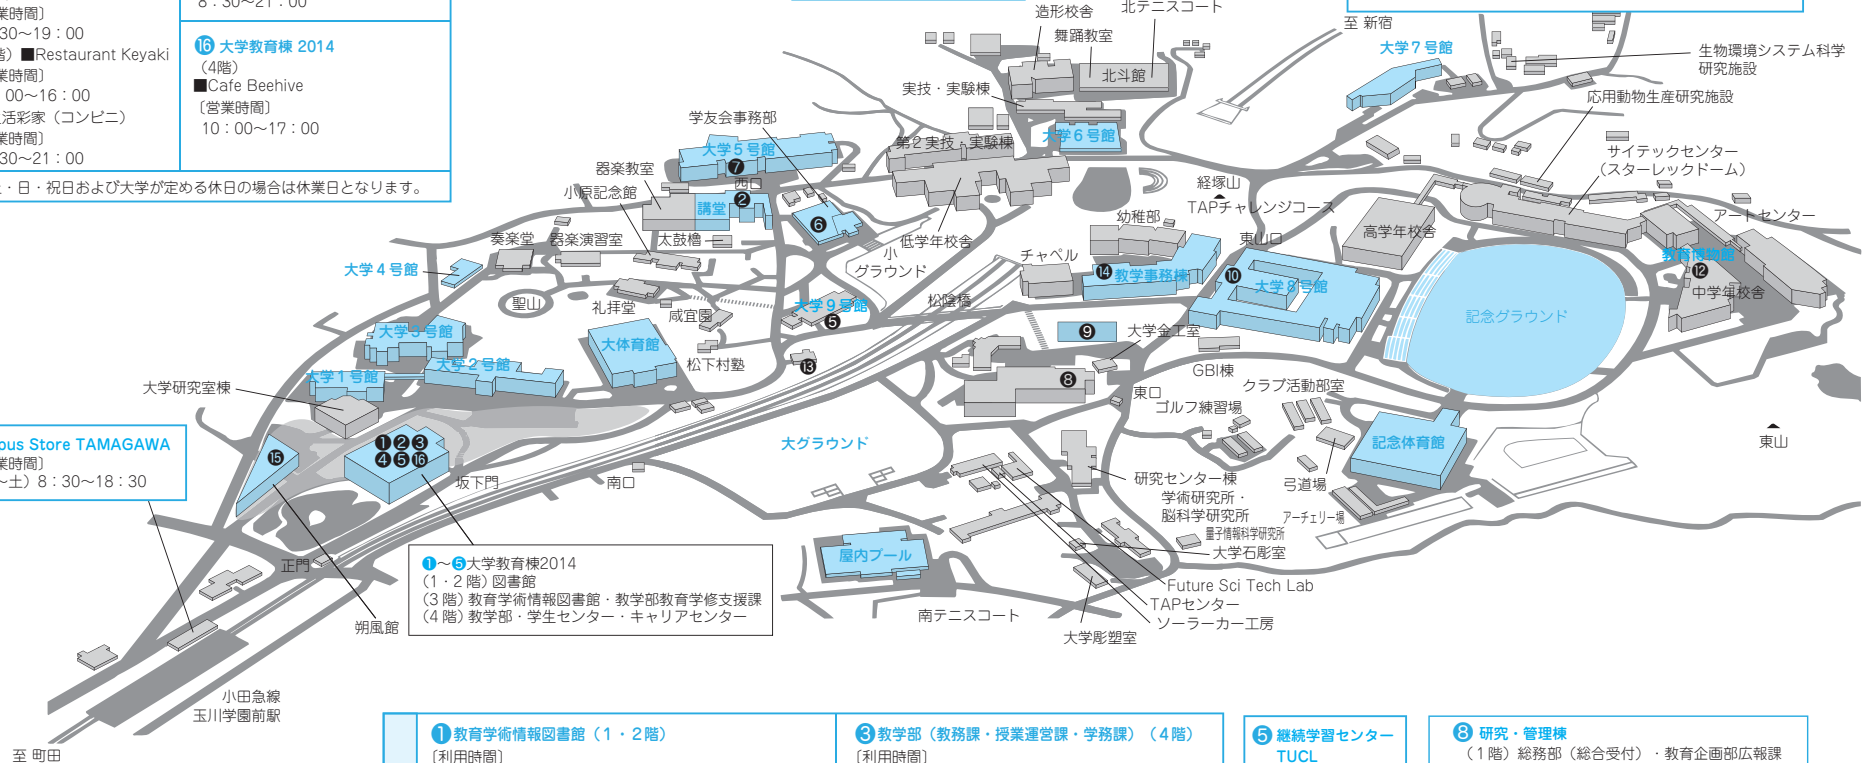

玉川学園案内図

食堂	6 リンどう食堂 (営業時間) 売店 8:30~18:00 食事 10:00~16:30	朔風館 (2階) ■Cafeteria Sakufu (営業時間) 10:00~16:00 ■Snack Bar Green House (売店) (営業時間) 8:30~21:00
	9 KEYAKI (1階) ■cafe Beehive (営業時間) 7:30~19:00 (2階) ■Restaurant Keyaki (営業時間) 10:00~16:00 ■生活彩家(コンビニ) (営業時間) 7:30~21:00	16 大学教育棟 2014 (4階) ■Cafe Beehive (営業時間) 10:00~17:00
	※土・日・祝日および大学が定める休日の場合は休業日となります。	

7 ELFセンター (4階)
(利用時間)
月~金曜日 8:30~12:00
13:00~17:00
*平日の12:00~13:00の間は昼休みですが、緊急の場合は受け付けます。

13 健康院
(利用時間)
月~金曜日 8:30~12:00
13:00~17:00
*平日の12:00~13:00の間は昼休みですが、緊急の場合は受け付けます。

14 教学事務棟
(1階) 通信教育事務部・入試広報部
(3階) 国際教育センター
10 教師教育リサーチセンター
(大学8号館1階)

12 教育博物館
(利用案内)
■本館(開館時間) 9:00~17:00 (入館は16:30まで)
(休館日) 土曜日・日曜日・祝休日
大学が定める休日
展示替期間
臨時休館日・臨時開館日などはホームページにて確認してください。

Campus Store TAMAGAWA
(営業時間)
(月~土) 8:30~18:30

1 教育学術情報図書館 (1・2階)
(利用時間)
月~金曜日 8:30~21:00
(平常授業が行われる土曜日・祝休日を含む)
土曜日 9:00~17:00
※開館時間は変更になる場合があります。
臨時休館や開館時間の変更は、そのつと掲示します。

2 ラーニング・commons
教学部(教育学修支援課) (3階)
(利用時間)
月~金曜日 8:30~21:00
(平常授業が行われる土曜日・祝休日を含む)
土曜日 9:00~17:00
※大学が定める休日は除く。
※定期試験期間中および長期休暇中については別途案内。
※サポート・デスクでの対応時間は上記とは異なる。

3 教学部(教務課・授業運営課・学務課) (4階)
(利用時間)
月~金 8:30~17:00
(平常授業が行われる土・祝休日は開館)

4 学生センター (4階)
(利用時間)
月~金 8:30~17:00
(平常授業が行われる土・祝休日は開館)
■SAS窓口 学生センター学生相談室
Tel: 042 (739) 8904 Fax: 042 (739) 8910
E-mail: sas@tamagawa.ac.jp
(利用時間)
月~金 8:30~17:00

5 キャリアセンター (4階)
(利用時間)
月~金 8:30~17:00
(平常授業が行われる土・祝休日は開館)

5 継続学習センター TUCL

8 研究・管理棟
(1階) 総務部(総合受付)・教育企画部広報課
(4階) 学術研究所(研究促進室・知的財産本部)

3 教育学術情報図書館
(休館日) 日曜日・祝日・年末年始・夏期一斉休暇・特別行事日
(下記の開館時間は、変更になる場合があります。臨時休館や開館時間の変更は、そのつと掲示します)
■平日: 8:30~21:00 (土曜日は9:00~17:00)

大学教育棟 2014