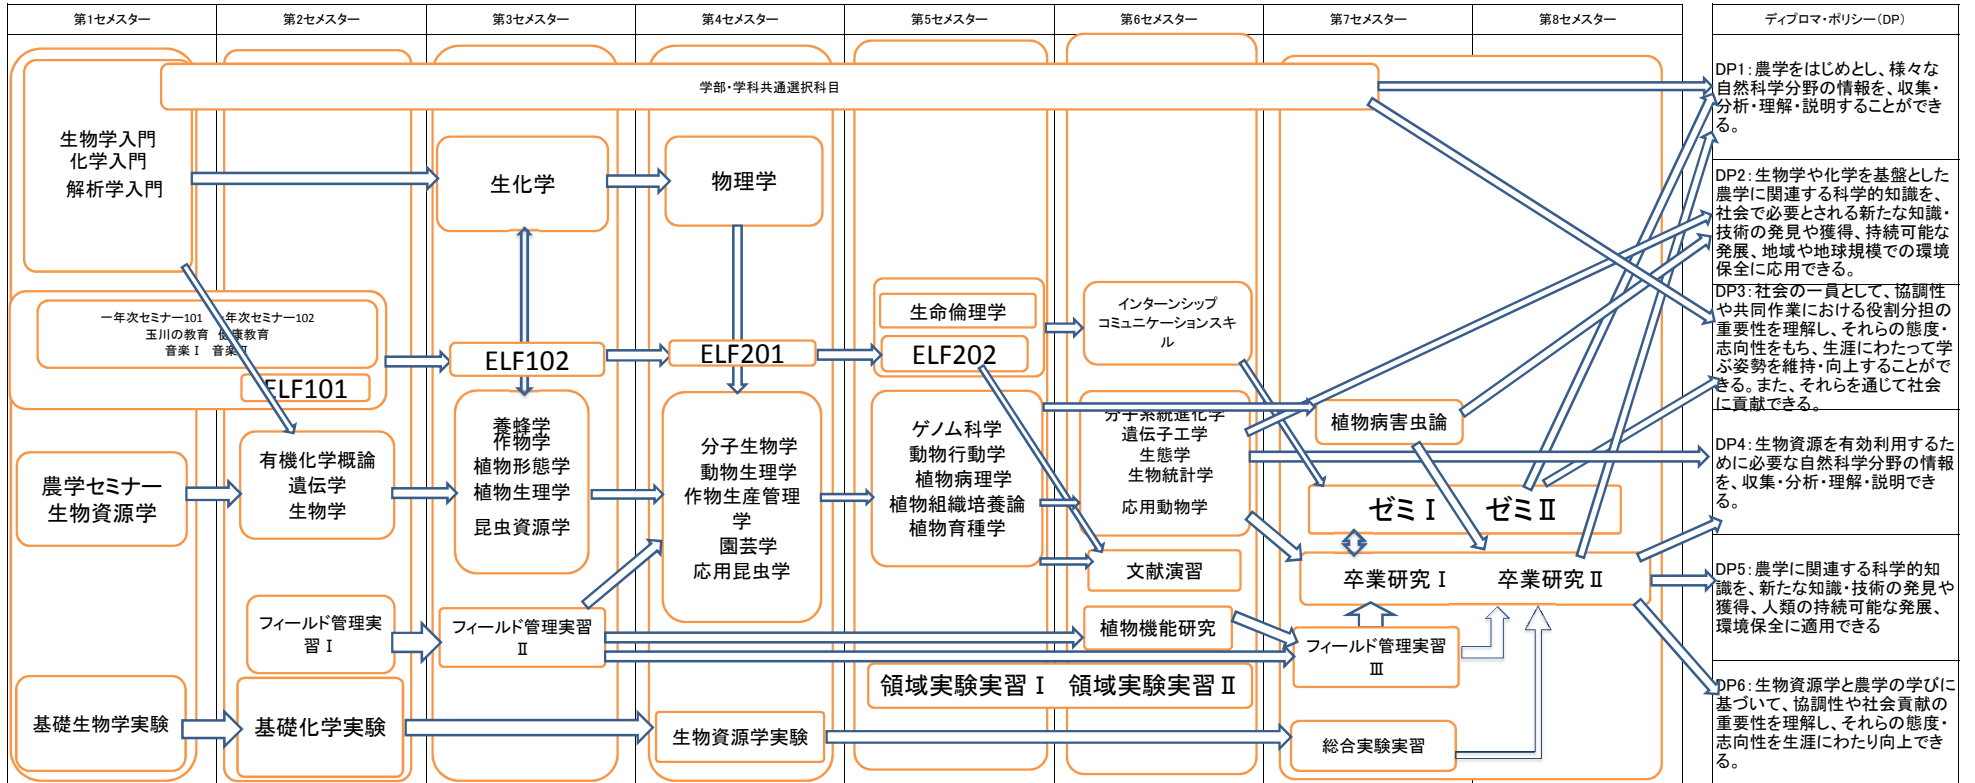

平成27年度 農学部生物資源学科カリキュラム・ツリー

平成27年度 農学部生物資源学科(教職コース)カリキュラム・ツリー

チャート中◎は学科科目のうち教職も履修