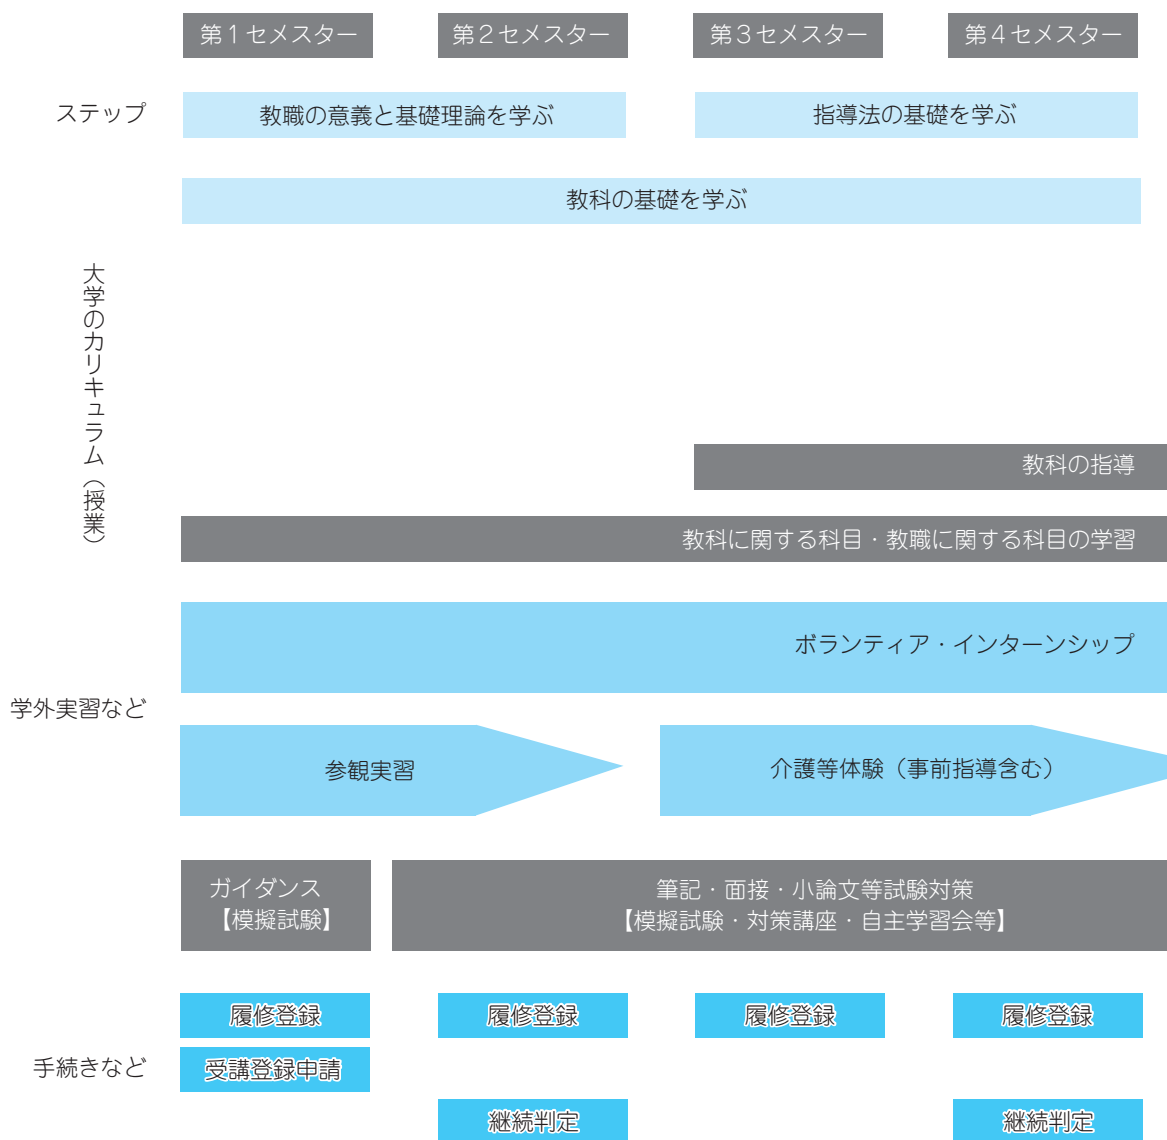

教師になろう！

本学の教員養成プログラム

教師になるまでの流れを知ろう！

幼稚園・小学校・中学校・高等学校の先生になるためには、「教育職員免許状」（教員免許状）が必要になります。教員免許状は多くの大学で取得することができますが、**本学では、教師教育リサーチセンターが4年間を見通した教員養成支援を行っています。**4年間の流れを見てください。

- ※ 本学で取得可能な免許状の種類は学部・学科により異なります。
- ※ 経営学部・観光学部には教職課程が設置されていません。
- ※ このチャートはイメージであり、学部・学科や取得する免許状により一部異なる場合があります。