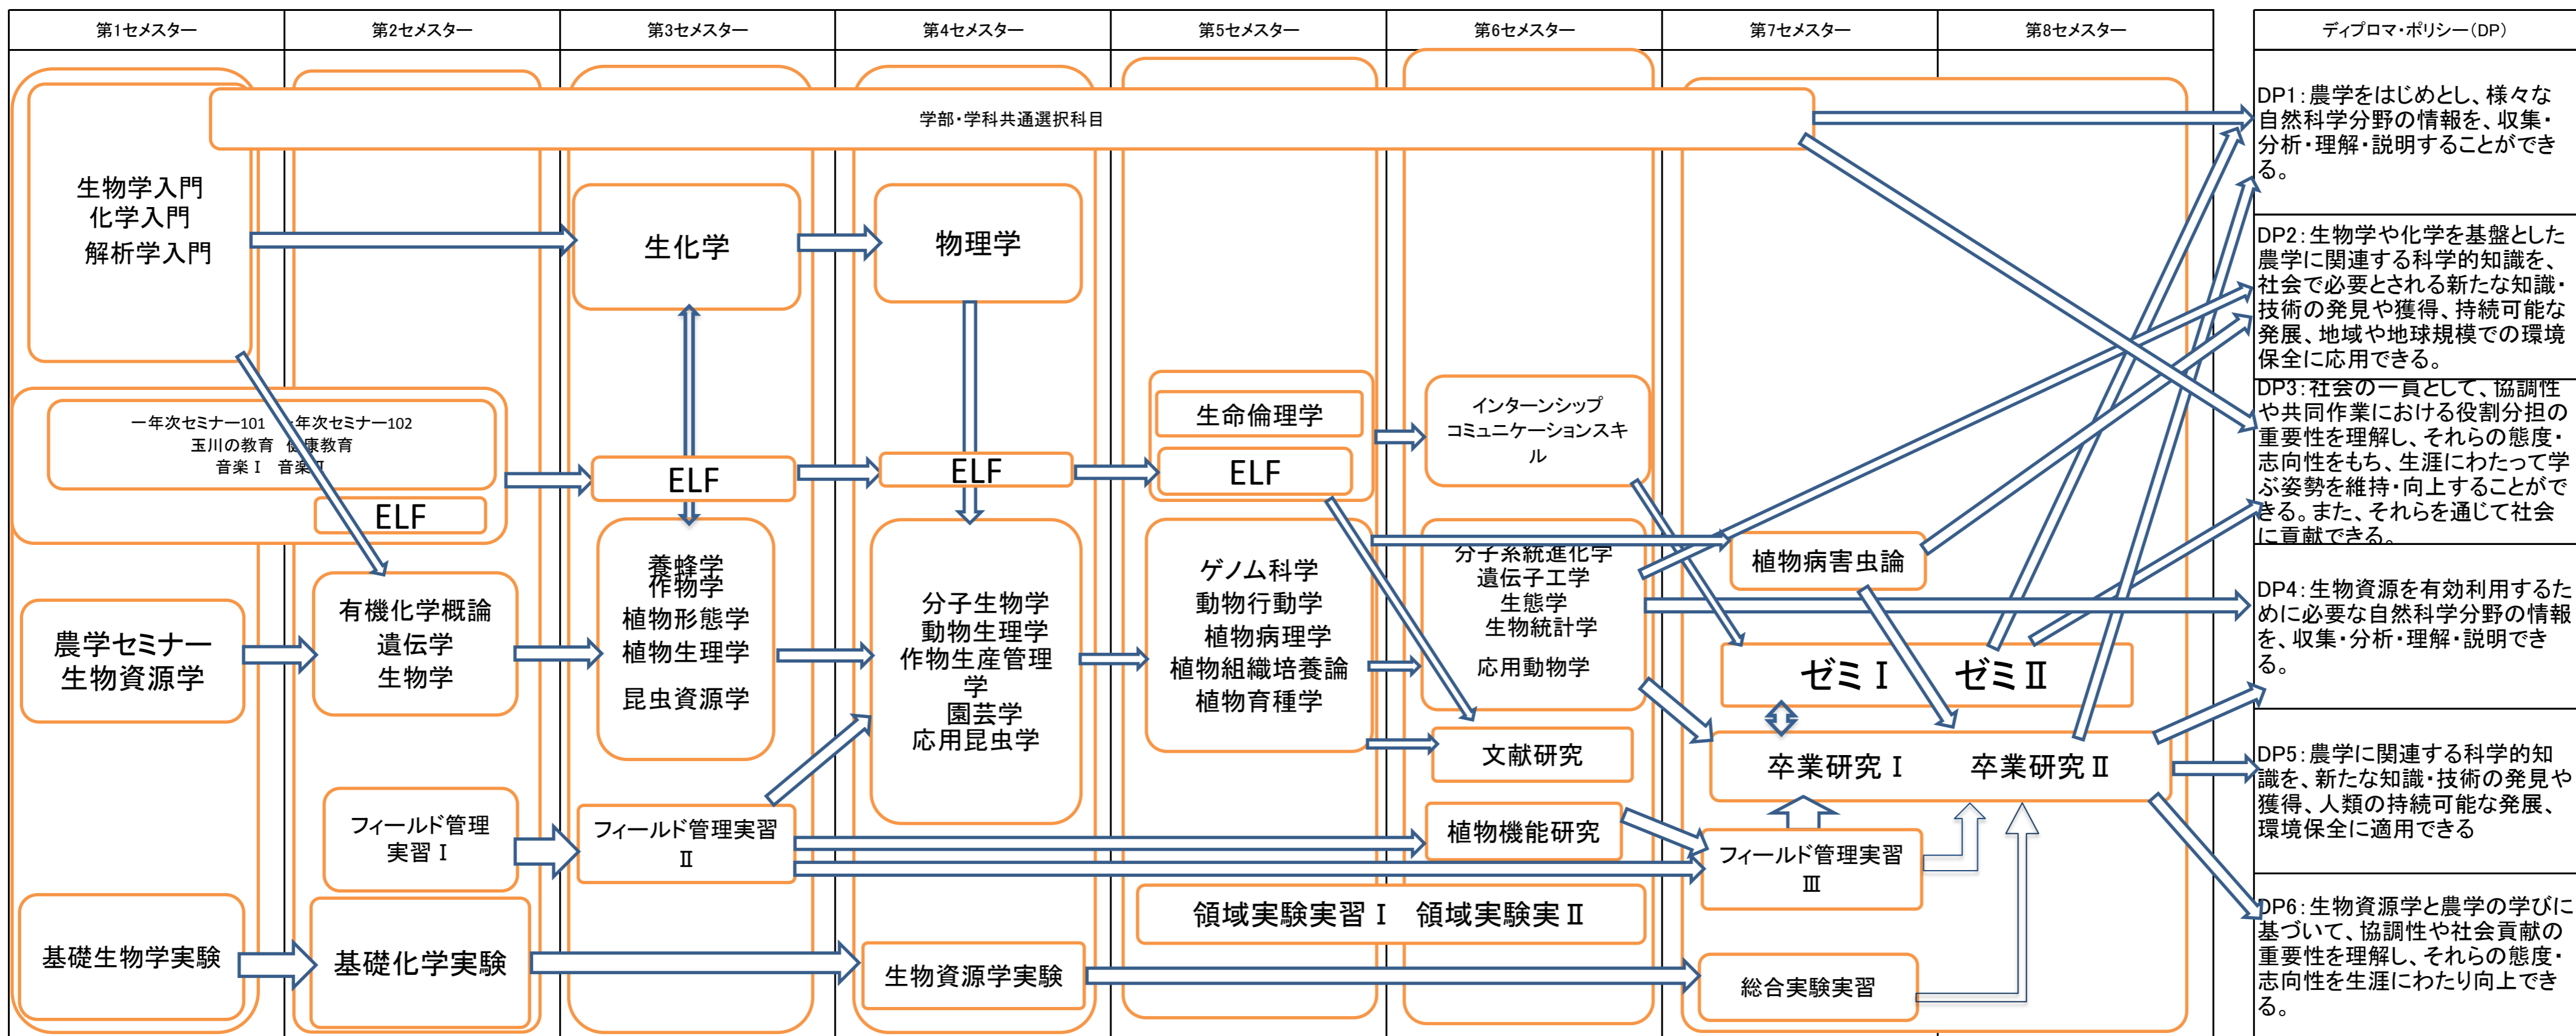

農学部 生物資源学科 カリキュラム・フローチャート

農学部 生物資源学科教職コース カリキュラム・フローチャート(チャート中◎は学科科目のうち教職も履修)