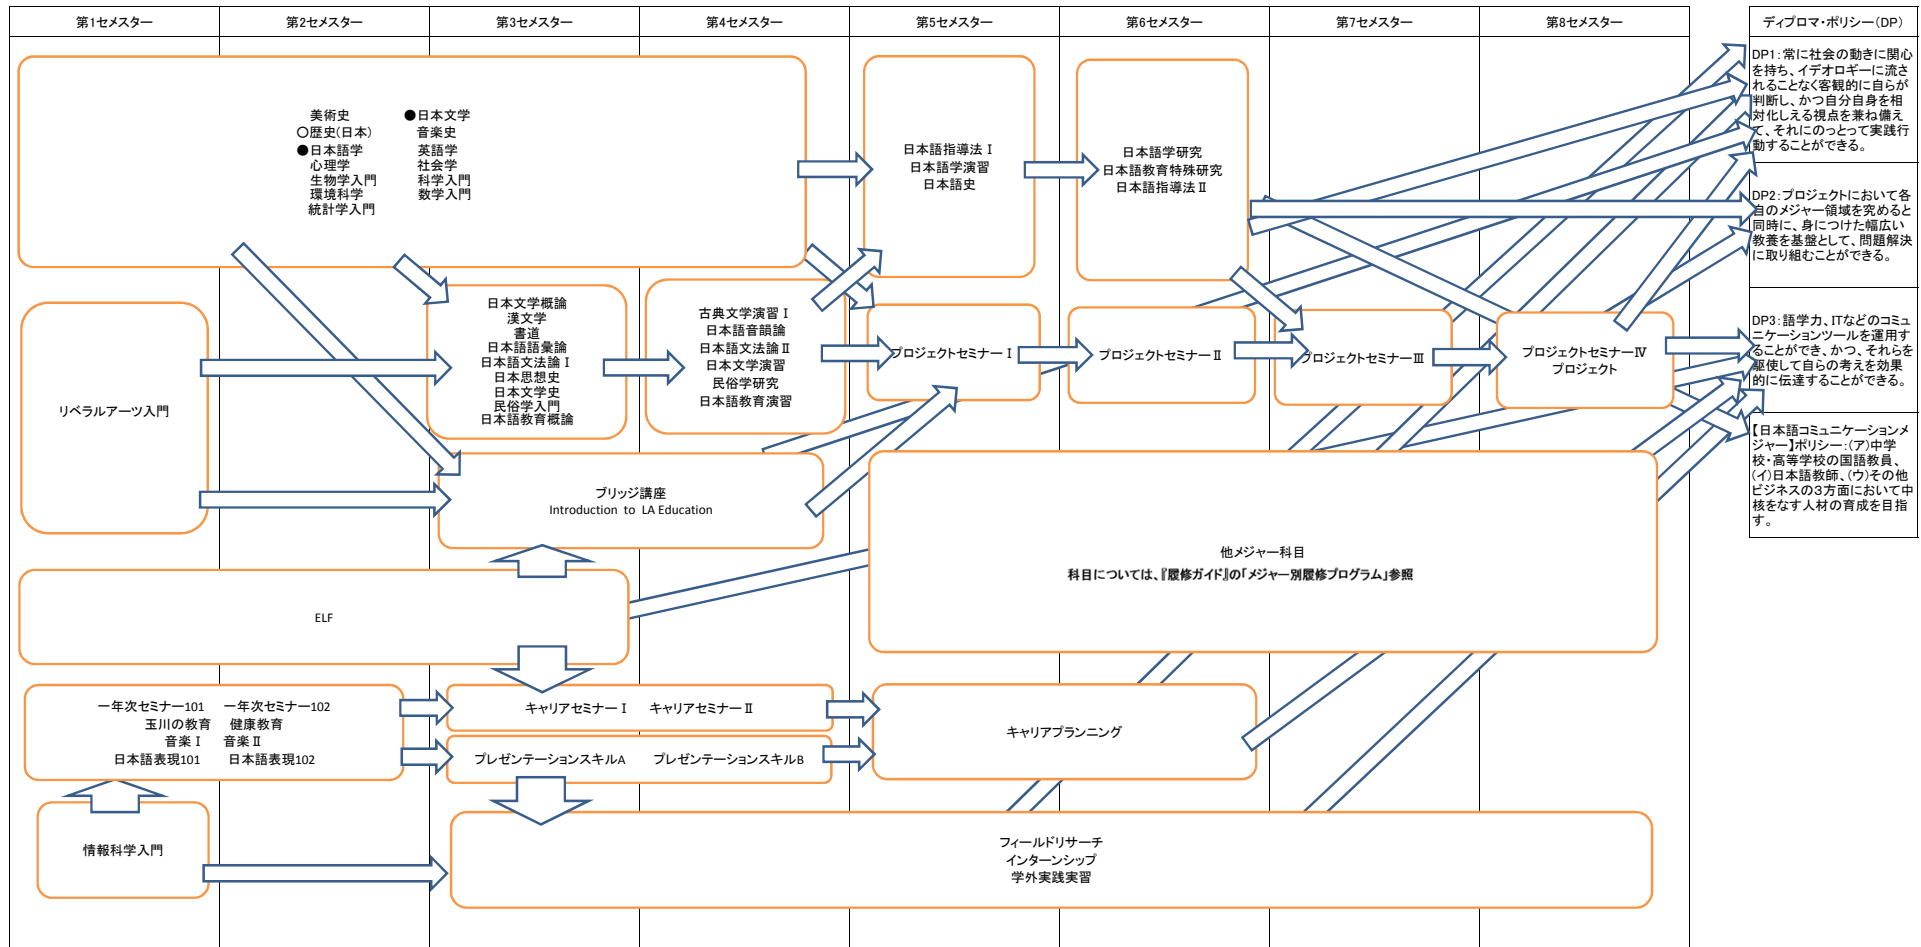

# リベラルアーツ学部リベラルアーツ学科カリキュラム・ツリー (日本語コミュニケーションメジャー)