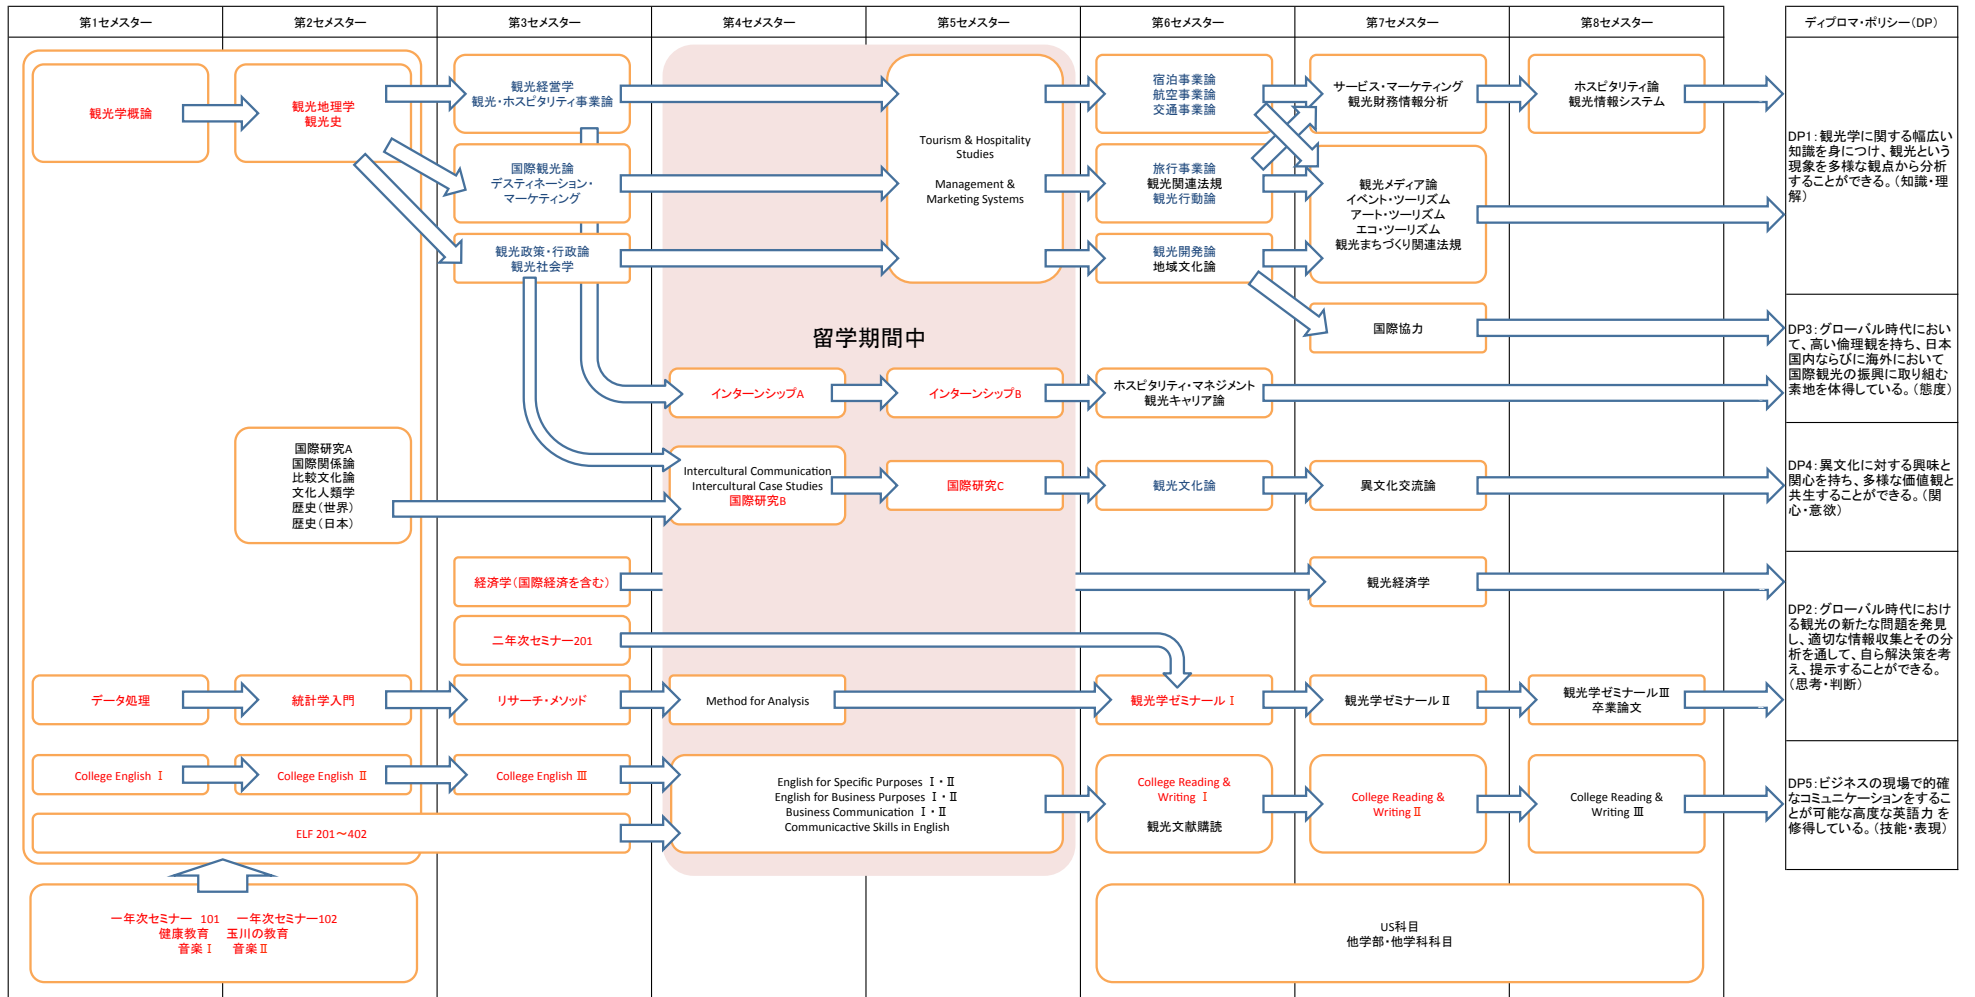

観光学部 観光学科 カリキュラム・ツリー

赤文字: 必修, 青文字: 必修選択