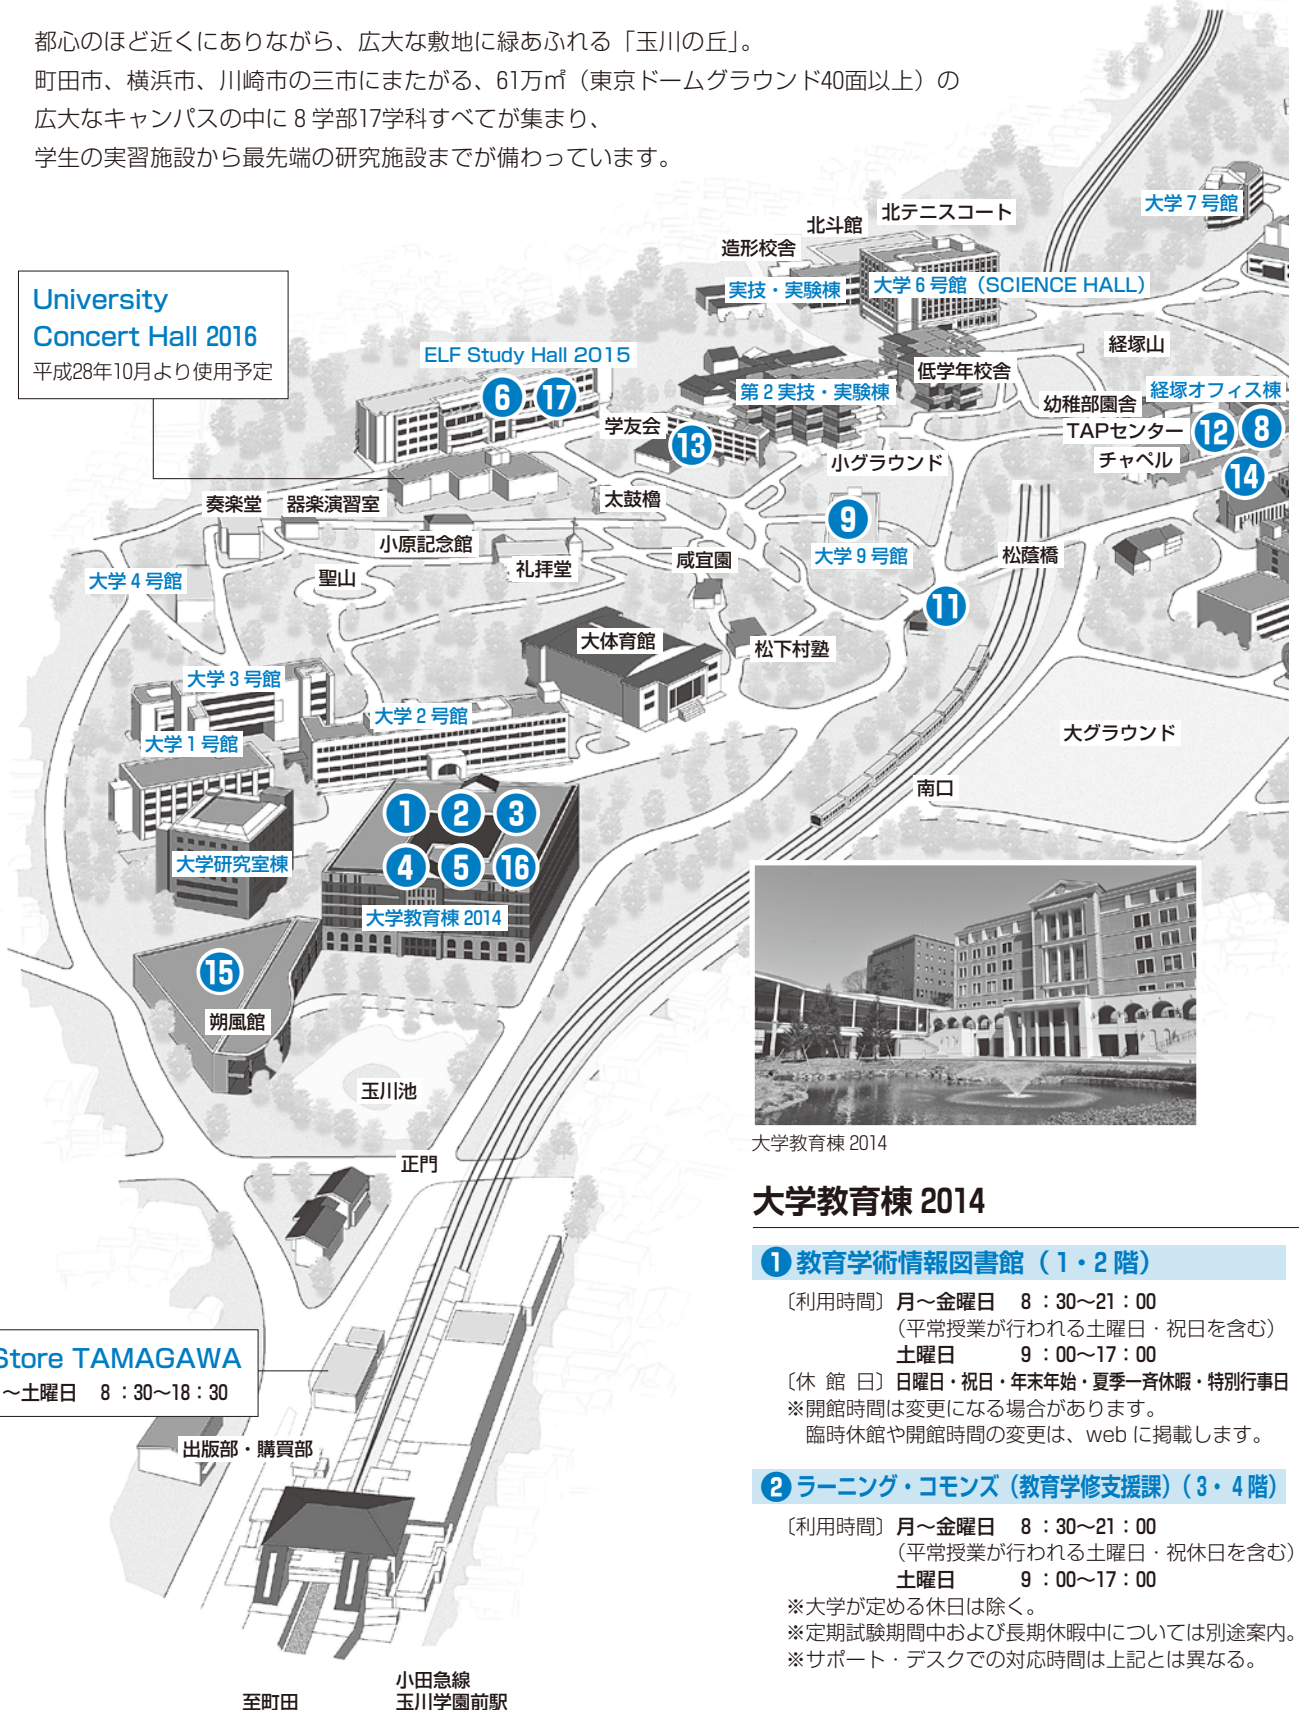

1 玉川学園案内図

広大な敷地に幼稚園から大学、大学院、研究機関まで「玉川教育」のすべてがそろった有数の一体型キャンパスです。

都心のほど近くにありながら、広大な敷地に緑あふれる「玉川の丘」。町田市、横浜市、川崎市の三市にまたがる、61万㎡（東京ドームグラウンド40面以上）の広大なキャンパスの中に8学部17学科すべてが集まり、学生の実習施設から最先端の研究施設までが備わっています。

University
Concert Hall 2016
平成28年10月より使用予定

Campus Store TAMAGAWA
〔営業時間〕 月～土曜日 8:30～18:30

出版部・購買部

至町田

小田急線
玉川学園前駅

大学教育棟 2014

大学教育棟 2014

① 教育学術情報図書館 (1・2階)

〔利用時間〕 月～金曜日 8:30～21:00
(平常授業が行われる土曜日・祝日を含む)
土曜日 9:00～17:00
〔休館日〕 日曜日・祝日・年末年始・夏季一斉休暇・特別行事日
※開館時間は変更になる場合があります。
臨時休館や開館時間の変更は、webに掲載します。

6 ELFセンター (2階)

〔利用時間〕月～金曜日 8:30～17:00
(平常授業が行われる土・祝休日は開室)

17 国際教育センター (2階)

〔利用時間〕月～金曜日 8:30～17:00
* 個別の留学相談については、
火・木曜日 13:00～16:00に
行っています。

経塚オフィス棟

8 教師教育リサーチセンター (1階)

〔利用時間〕月～金曜日 8:30～17:00
(平常授業が行われる土・祝休日は開室)

12 入試広報部 (1階)

大学8号館

18 教学部 EAST (学務課・授業運営課) (1階)

〔利用時間〕月～金曜日 8:30～17:00
(平常授業が行われる土・祝休日は開室)

その他施設

7 研究・管理棟

(1階) 総務部 (総合受付)・教育企画部広報課
(3階) 経理部
(4階) 学術研究所 (研究促進室・知的財産本部)

9 継続学習センター TUCL