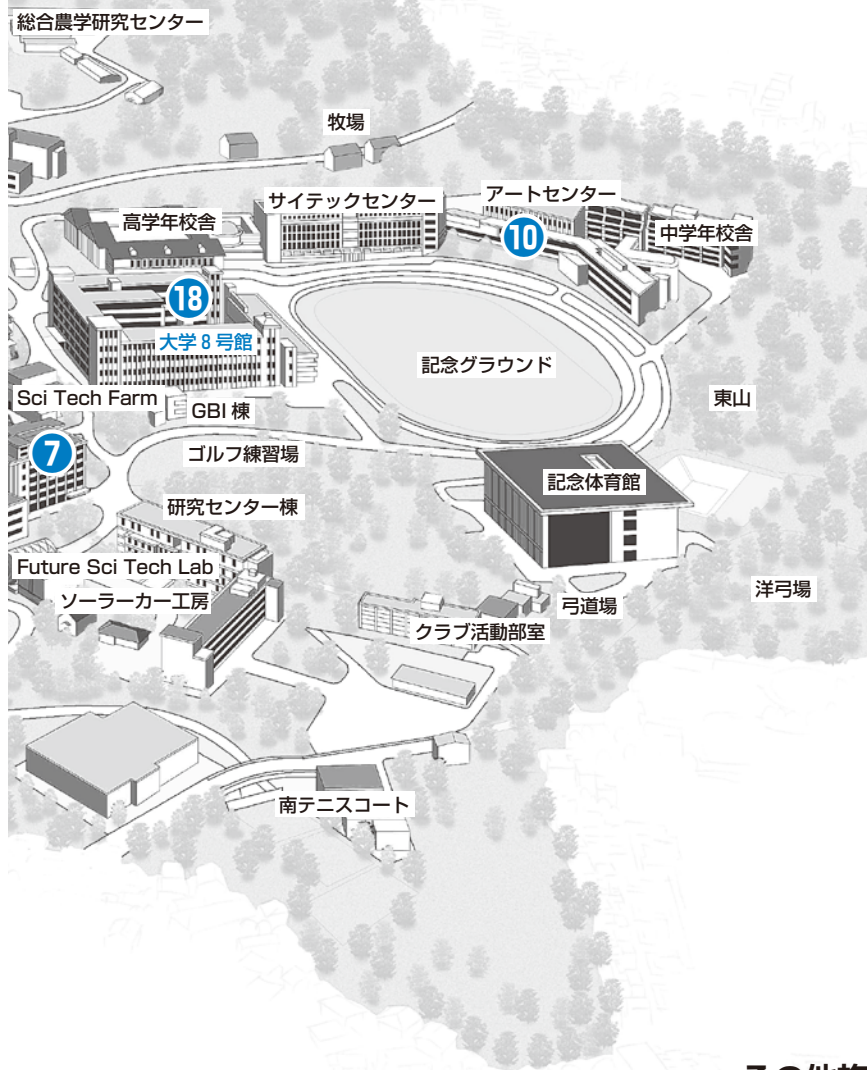

売店
食事

15 朔風館 (2階)

Cafeteria Sakufu
Snack Bar Green House

14 KEYAKI

(1階) cafe Beehive
生活彩家
(2階) Restaurant Keyaki

16 大学教育棟 2014 (4階)

cafe Beehive

ELF Study Hall 2015

6 ELFセンター (2階)

〔利用時間〕月～金曜日 8:30～17:00
(平常授業が行われる土・祝休日は開室)

17 国際教育センター (2階)

〔利用時間〕月～金曜日 8:30～17:00
* 個別の留学相談については、
火・木曜日 13:00～16:00に
行っています。

経塚オフィス棟

8 教師教育リサーチセンター (1階)

〔利用時間〕月～金曜日 8:30～17:00
(平常授業が行われる土・祝休日は開室)

12 入試広報部 (1階)

大学8号館

18 教学部 EAST (学務課・授業運営課) (1階)

〔利用時間〕月～金曜日 8:30～17:00
(平常授業が行われる土・祝休日は開室)

その他施設

7 研究・管理棟

(1階) 総務部 (総合受付)・教育企画部広報課
(3階) 経理部
(4階) 学術研究所 (研究促進室・知的財産本部)

9 継続学習センター TUCL