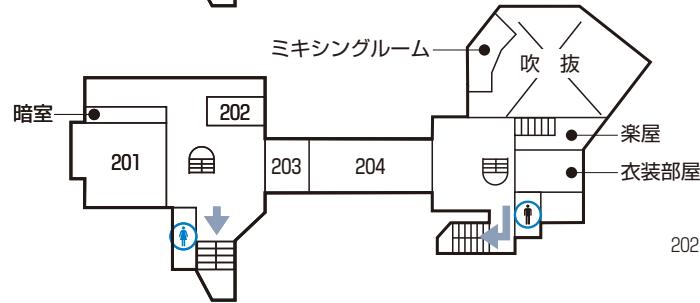

■ 2階

202 美術共同研究室