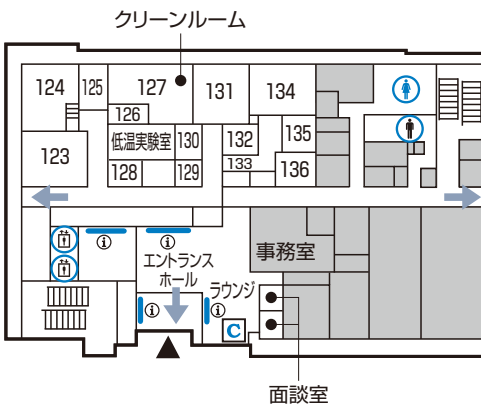

7 大学6号館 (SCIENCE HALL)

■ 4階

■ 7階

■ 3階

■ 6階

■ 2階

■ 5階

■ 1階

凡例

- ▲ 校舎出入口
- ⓘ 掲示板
- ♂ 男子トイレ
- ♀ 女子トイレ
- ← 避難経路
- ♿ 多目的トイレ
- ♂ 男子ロッカー
- ♀ 女子ロッカー
- ⬆️ エレベーター
- C コインコピー機
- ☎ 緊急電話