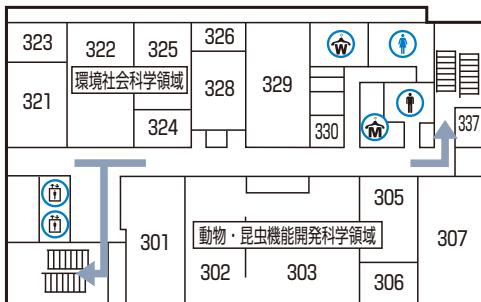

7 大学6号館 (SCIENCE HALL)

■ 4階

■ 7階

■ 3階

■ 6階

■ 2階

■ 5階

■ 1階

凡例

- ▲ 校舎出入口
- ⓘ 掲示板
- ♂ 男子トイレ
- ♀ 女子トイレ
- ← 避難経路
- ♿ 多目的トイレ
- ♂ 男子ロッカー
- ♀ 女子ロッカー
- ⬆️ エレベーター
- C コインコピー機
- ☎ 緊急電話