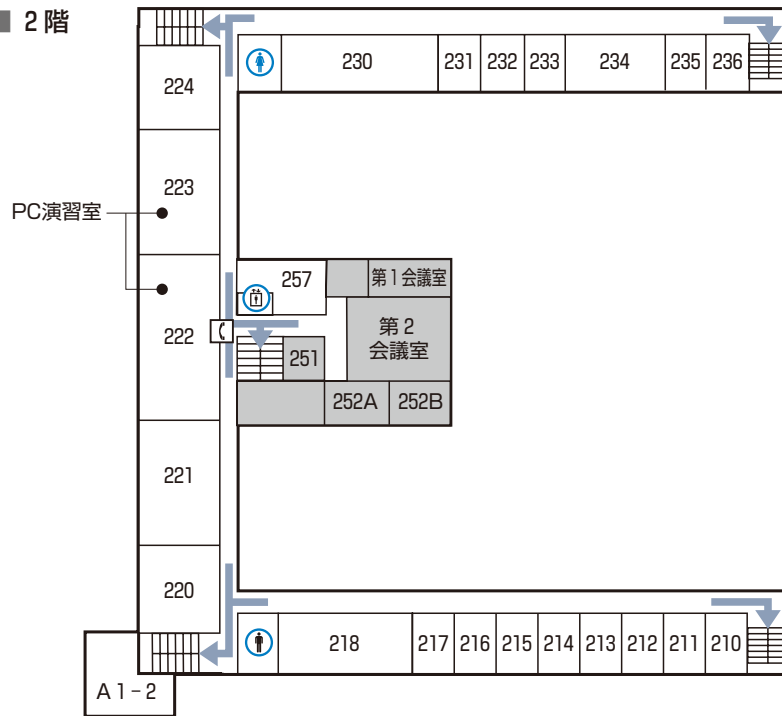

■ 2 階

- 210 研究室
- 211 研究室
- 212 実験準備室
- 213 研究室
- 214 認知科学実験室
- 215 物理研究室
- 216 量子情報ネットワーク研究室
- 218 物理実験室
- 230 ソフトウェアサイエンス基礎実験室
- 231 ソフトウェアサイエンス基礎実験準備室
- 232 ゲームコンテンツ実験室 1
- 233 ゲームコンテンツ実験室 2
- 234 機械情報共通演習室
- 235 サイバーメディア研究室
- 236 サイバーメディア実験室
- A1-2 量子情報ネットワーク実験室

■ 1 階

- 110 研究室
- 111 物理実験室
- 113 物理研究室
- 114 物理研究室
- 115 メディア信号処理実験室
- 116 メディア信号処理研究室
- 131 ロボット工房
- 132 脳波測定室
- 133 認知発達ロボティクス実験室
- 134 認知発達ロボティクス研究室
- 135 認知アーキテクチャ研究室
- 136 認知アーキテクチャ実験室
- 138 経営情報工学研究室
- 139 ソフトウェアサイエンス演習室
- 150 ソフトウェアサイエンス共通演習室 1
- 152 音響コミュニケーション実験室
- 153 音響コミュニケーション研究室
- 154 脳情報システム研究室
- 157 脳情報システム実験室
- A1-1 学修支援室