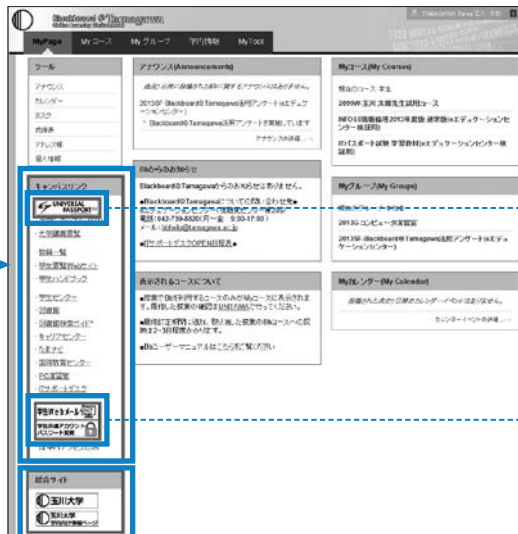

2 各システムへのアクセス

- 使用するシステムに関して、さまざまなページにリンク集を掲載しています。そのうちのいくつかを紹介します。

1 Blackboard@Tamagawa のログインページと MyPage から

- Blackboard@Tamagawa (https://bb.tamagawa.ac.jp/) のログインページ下に表示されるリンク一覧より「UNITAMA」や「学生 Web メール」にアクセスできます。
- また、ログイン後に表示される MyPage の左側にあるキャンパスリンクから大学の各システムへアクセスが可能です。

■各システムへのアクセス方法

Blackboard@Tamagawaログイン画面

- MyPC、
 - Blackboard@Tamagawa、
 - 演習室、
 - Office
- などの各種マニュアルにアクセス

ログイン画面下のリンクより、主要 Webサービスのリンク先へ簡単にアクセスできます。
(※Bb ログインは不要です。)

MyPage 画面

大学内各システムへのリンク

「大学の総合ページ」
「学内向け情報のページ」
にアクセス

「UNITAMA」にアクセス
(要認証)

「学生 Web メール」に
アクセス (要認証)
パスワード変更画面へ