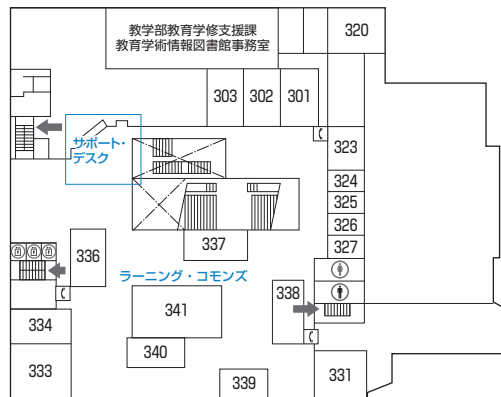

e-Educationに関する問い合わせ先

サポート・デスク (大学教育棟 2014 3階)

[Blackboard@Tamagawaに関すること](#)

[MyPCに関すること](#)

[アカウントに関すること](#)

■ 窓口取扱時間

月～金曜日 9:00～17:00 (平常授業が行われる土曜・祝休日を含む)

*土・日・祝日、大学が定める休日を除く

■ 連絡先

Tel : 042-739-8687

E-mail : support@tamagawa.ac.jp

■ 3階

ラーニング・commonsへは、2階・4階の入口より入室してください。

芸術学部学生専用パソコンヘルプ窓口 (大学3号館 5階)

[芸術学部のMac／パソコンに関すること](#)

■ 連絡先

Tel : 042-739-7138

E-mail : art-pchelp@tamagawa.ac.jp