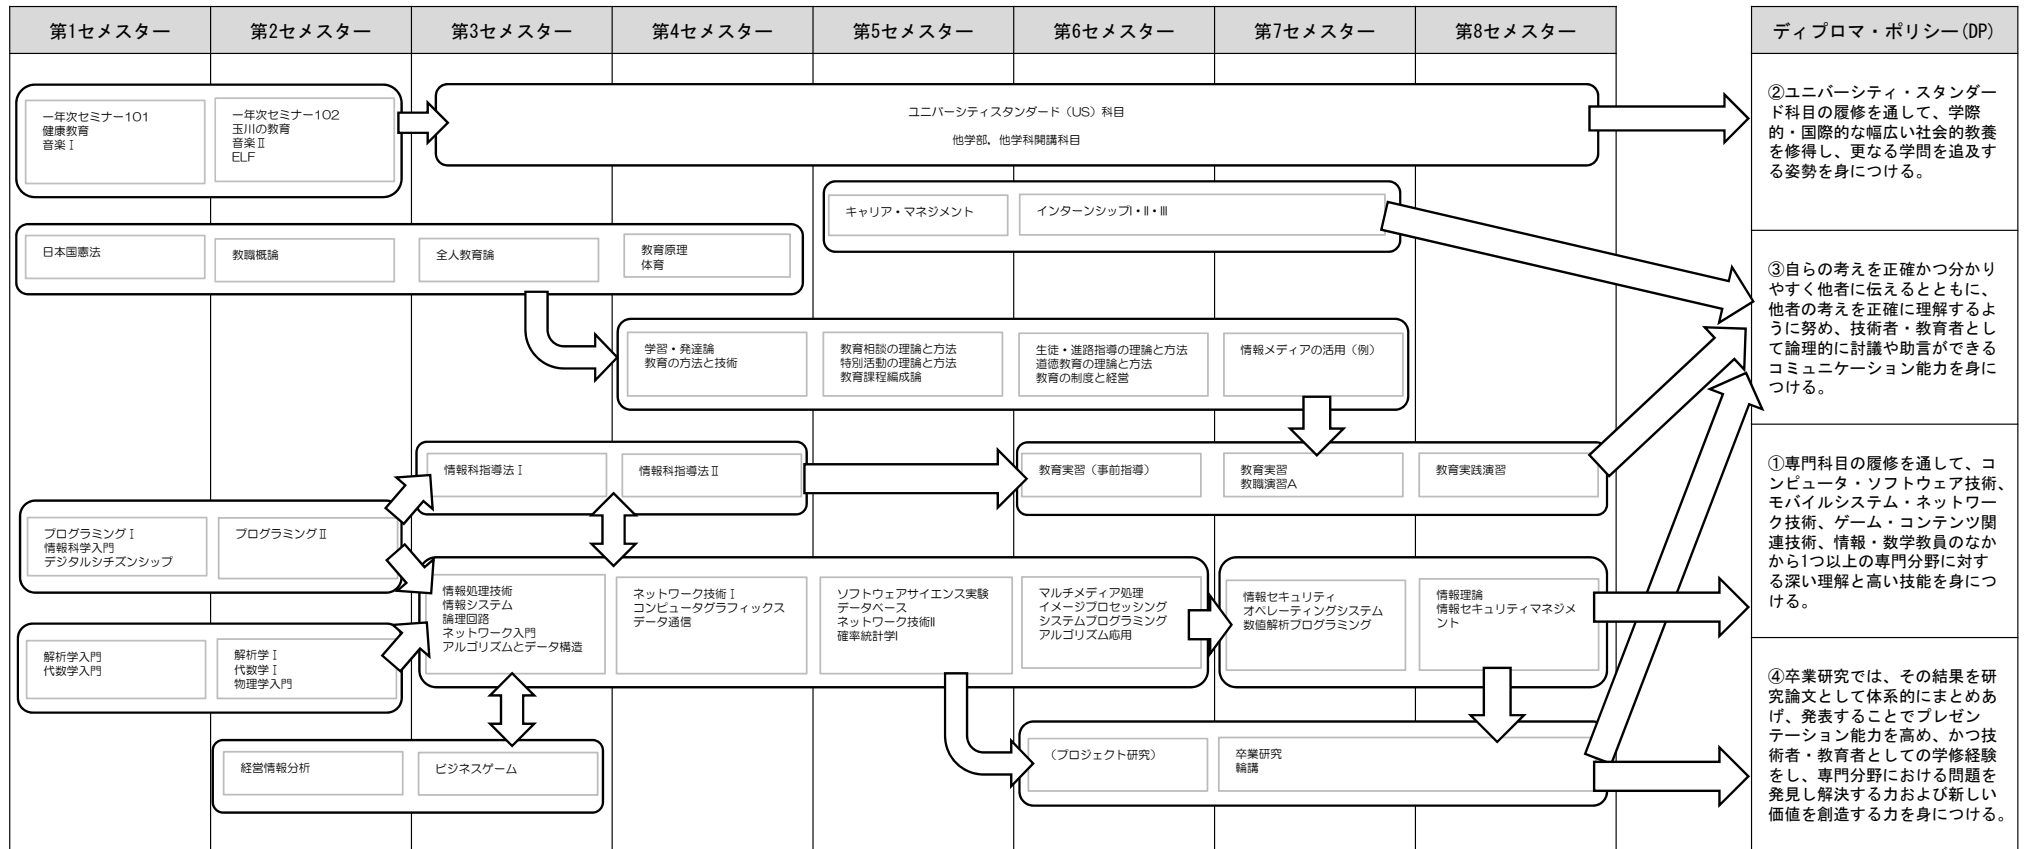

工学部 ソフトウェアサイエンス学科（教職・情報）カリキュラム・ツリー

※ 教職関連科目の履修順序はモデルケースです。変更される可能性もありますので教職課程履修者に対するガイダンスや掲示をよく確認してください。