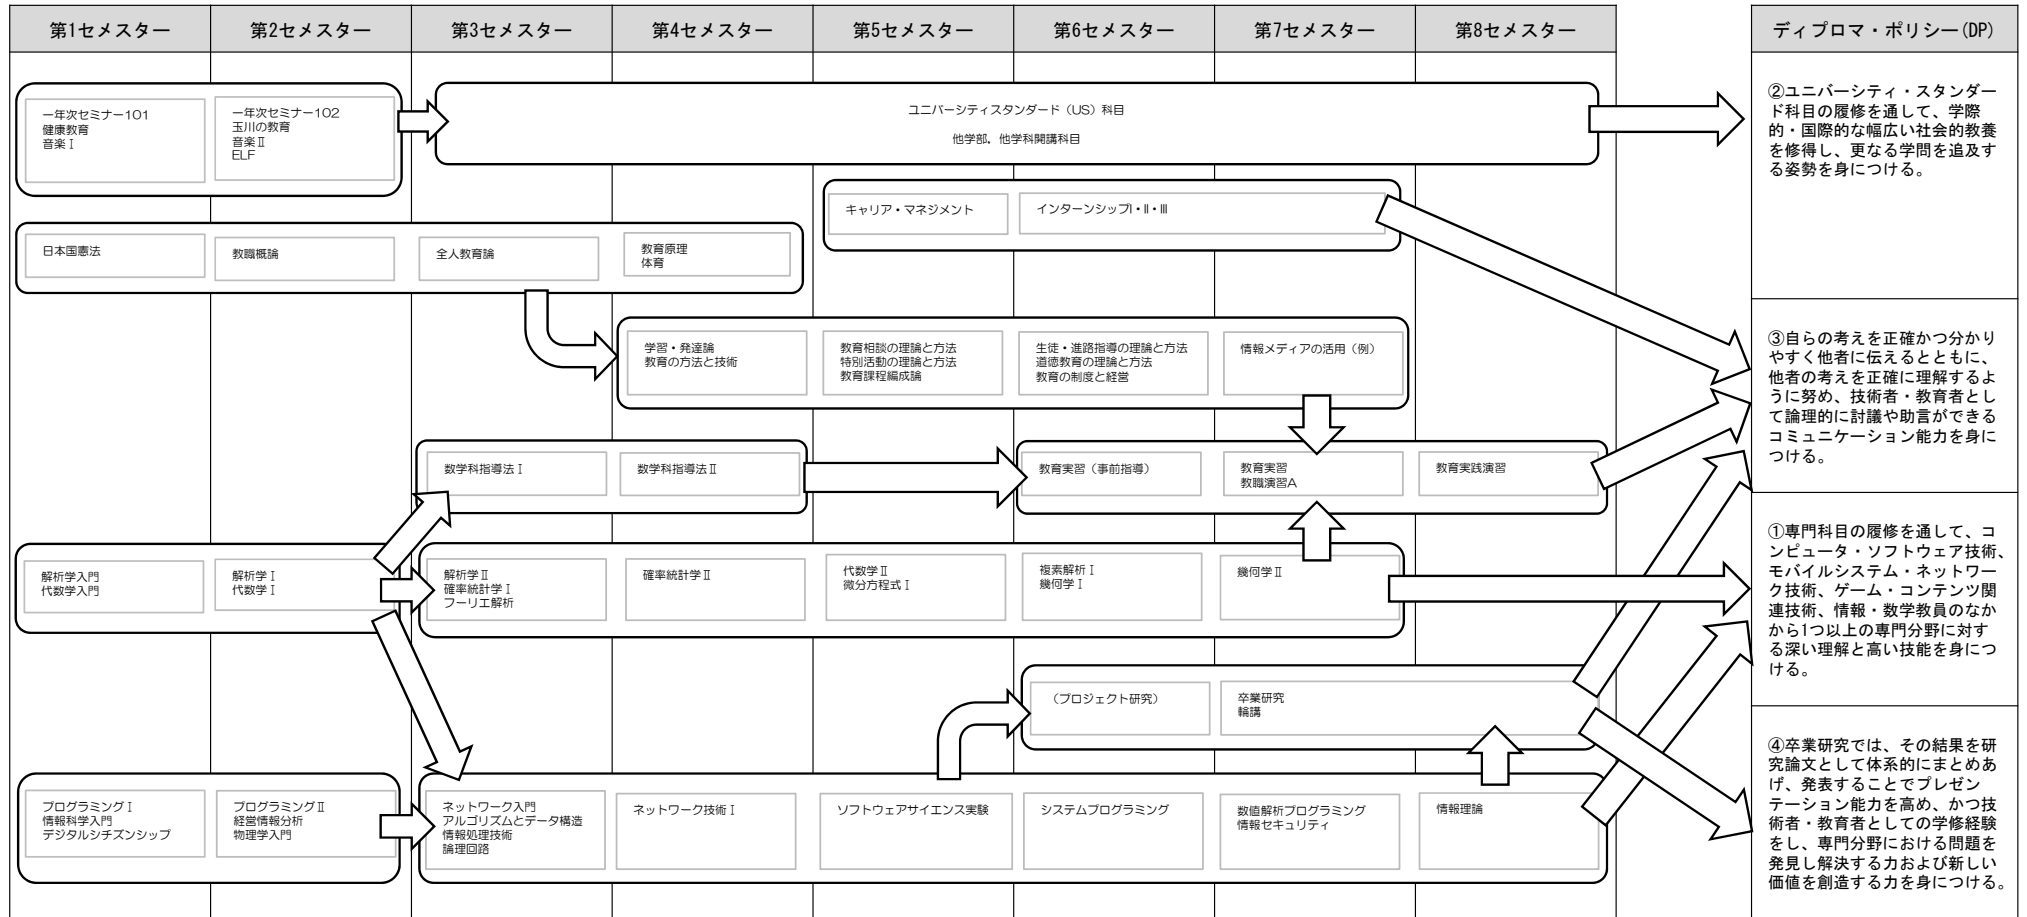

## 工学部 ソフトウェアサイエンス学科（教職・数学）カリキュラム・ツリー

※ 教職関連科目の履修順序はモデルケースです。変更される可能性もありますので教職課程履修者に対するガイダンスや掲示をよく確認してください。