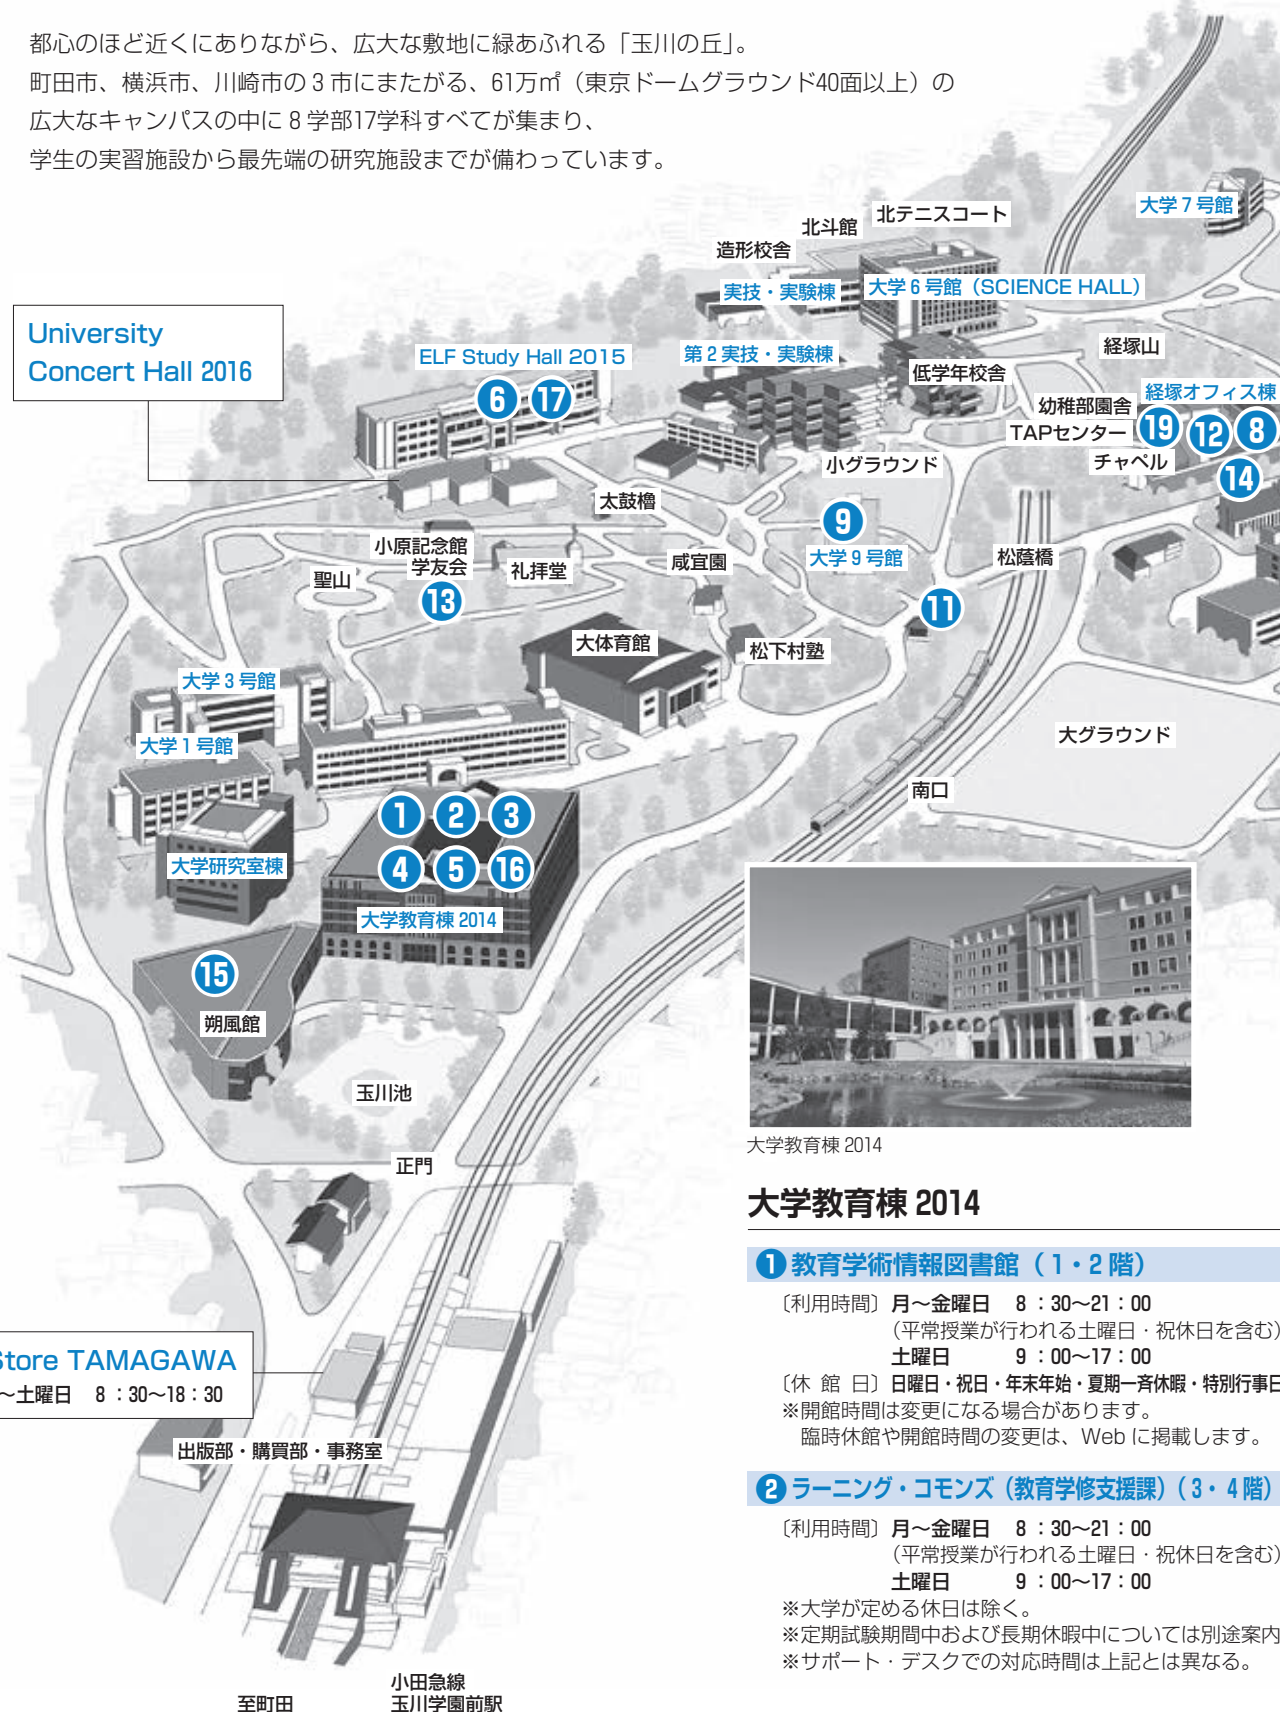

1 玉川学園案内図

広大な敷地に幼稚園から大学、大学院、研究機関まで「玉川教育」のすべてがそろった有数の一体型キャンパスです。

都心のほど近くにありながら、広大な敷地に緑あふれる「玉川の丘」。町田市、横浜市、川崎市の3市にまたがる、61万㎡（東京ドームグラウンド40面以上）の広大なキャンパスの中に8学部17学科すべてが集まり、学生の実習施設から最先端の研究施設までが備わっています。

大学教育棟 2014

大学教育棟 2014

- 1 教育学術情報図書館 (1・2階)**

【利用時間】月～金曜日 8:30～21:00
 (平常授業が行われる土曜日・祝休日を含む)
 土曜日 9:00～17:00
 【休館日】日曜日・祝日・年末年始・夏期一斉休暇・特別行事日
 ※開館時間は変更になる場合があります。
 臨時休館や開館時間の変更は、Webに掲載します。
- 2 ラーニング・コモンズ (教育学修支援課) (3・4階)**

【利用時間】月～金曜日 8:30～21:00
 (平常授業が行われる土曜日・祝休日を含む)
 土曜日 9:00～17:00
 ※大学が定める休日は除く。
 ※定期試験期間中および長期休暇中については別途案内。
 ※サポート・デスクでの対応時間は上記とは異なる。

Campus Store TAMAGAWA
 (営業時間) 月～土曜日 8:30～18:30

出版部・購買部・事務室

至町田 小田急線 玉川学園前駅

(1階) 総務部 (総合受付)・教育企画部広報課
(3階) 経理部
(4階) 学術研究所 (研究促進室・知的財産本部)

9 継続学習センター TUCL

10 教育博物館

〔開館時間〕9:00～17:00 (入館は16:30まで)
〔休館日〕土曜日・日曜日・祝休日、大学が定める休日、展示替期間
※臨時休館日・臨時開館日などはホームページにて確認してください。

11 保健センター 健康院

〔利用時間〕月～金曜日 8:30～12:00 13:00～17:00
(平常授業が行われる土・祝休日は開室)
※平日の12:00～13:00の間は昼休みですが、緊急の場合は受け付けます。