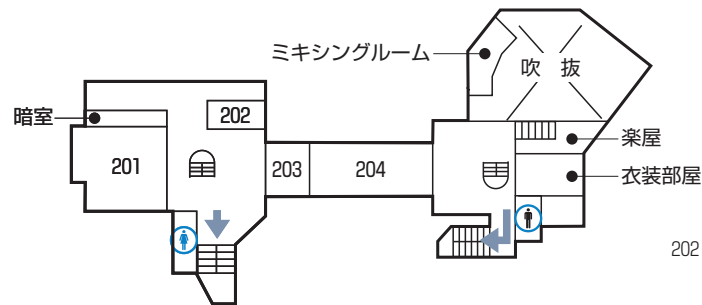

3 大学3号館

■ 4階

芸術学部
PCサポート

小さな階段があります。
ここから5階へ上ります。

401 メディア・デザイン学科
共同研究室

■ 3階

308 演劇共同研究室

■ 2階

202 美術共同研究室

■ 1階