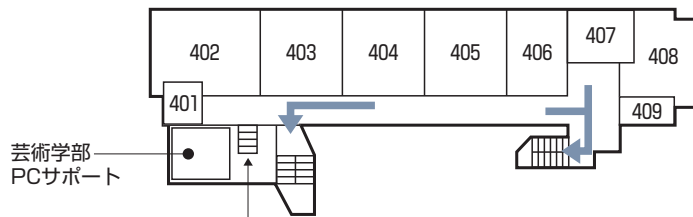

3 大学3号館

■ 4階

芸術学部
PCサポート

小さな階段があります。
ここから5階へ上ります。

401 メディア・デザイン学科
共同研究室

■ 3階

308 演劇共同研究室

■ 2階