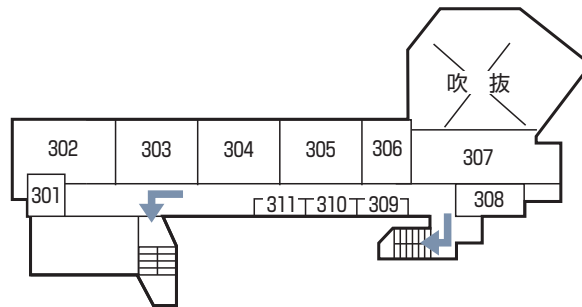

3 大学3号館

■ 4階

芸術学部
PCサポート

小さな階段があります。
ここから5階へ上ります。

401 メディア・デザイン学科
共同研究室

■ 3階

308 演劇共同研究室

■ 2階

202 美術共同研究室

■ 1階