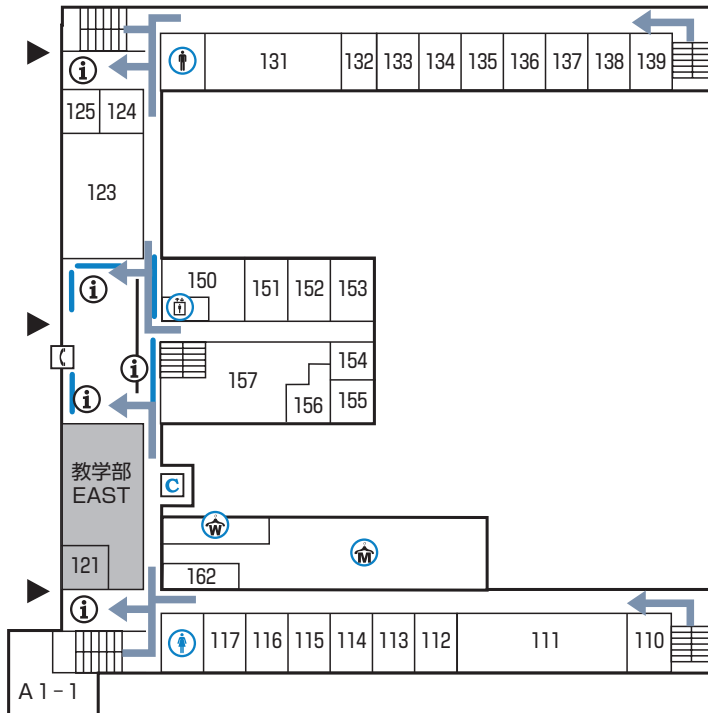

■ 1階

- 110 材料加工技術研究室
- 111 物理実験室
- 113 物理研究室
- 114 物理研究室
- 115 メディア信号処理実験室
- 116 メディア信号処理研究室
- 117 物性物理研究室
- 131 ロボット工房
- 132 脳波測定室
- 133 認知発達ロボティクス実験室
- 134 認知発達ロボティクス研究室
- 135 認知アーキテクチャ研究室
- 136 認知アーキテクチャ実験室
- 138 経営情報工学研究室
- 139 ソフトウェアサイエンス演習室
- 150 ソフトウェアサイエンス共通演習室
- 152 音響コミュニケーション実験室
- 153 音響コミュニケーション研究室
- 154 脳情報システム研究室
- 157 脳情報システム実験室
- A1-1 学修支援室

凡例

- ▲ 校舎出入口
- ⓘ 掲示板
- ♂ 男子トイレ
- ♀ 女子トイレ
- ← 避難経路
- ♿ 多目的トイレ
- ♂ 男子ロッカー
- ♀ 女子ロッカー
- 🚪 エレベーター
- 📄 コインコピー機
- ☎ 緊急電話