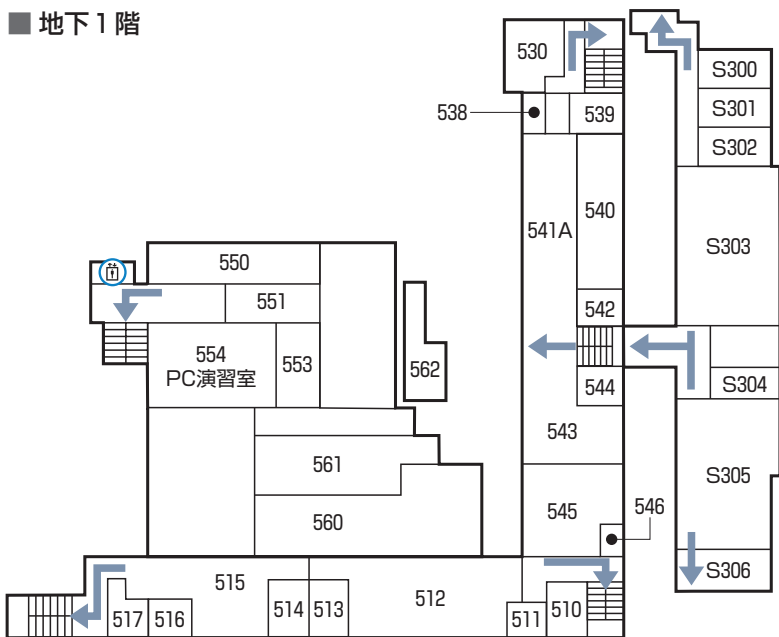

## 7 大学 8 号館

### ■ 地下1階

- 510 工作実習研究室
- 511 知能機械研究室
- 512 知能機械実験室
- 513 知能機械研究室
- 515 材料作製評価室 1
- 539 デバイスプロセス研究実験室
- 540 電子回路・デバイス設計実験室
- 541A 電子工学専門実験室
- 542 URラボ
- 543 生産システム実験室
- 545 材料加工学実験室
- 546 材料加工学準備室
- 550 } ネットワークデザイン
- 551 } 研究室
- 560 知能機械実験室
- 561 第2実習工場
- S300 実験室
- S301 専門実験特別研究室 2
- S303 電子工学基礎実験室
- S304 生産システム研究室
- S305 設計製図室