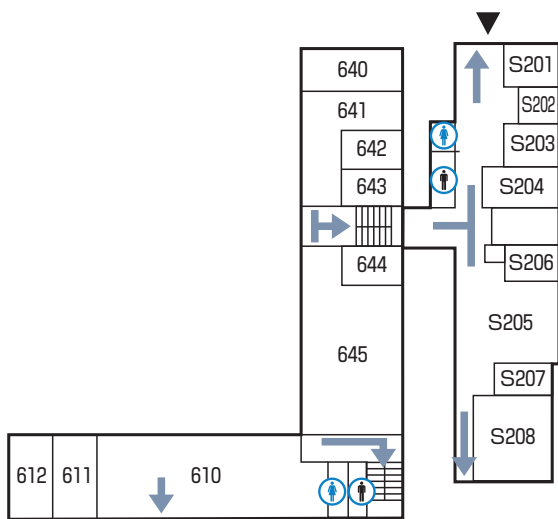

■ 地下2階

- 610 第1実習工場
- 640 振動・制御実験室
- 641 振動・制御実験室
- 642 振動・制御実験室
- 643 振動工学研究室
- 644 技術員室
- 645 機械工作室
- S201 サステイナブルエンジニアリング研究室
- S202 材料加工学研究室
- S203 熱エネルギー研究室
- S204 エンジニアリングデザイン共通演習室
- S205 材料加工学実験室
- S206 材料加工学研究室
- S207 材料加工プロセス実験準備室
- S208 材料加工プロセス実験室

■ 地下3階