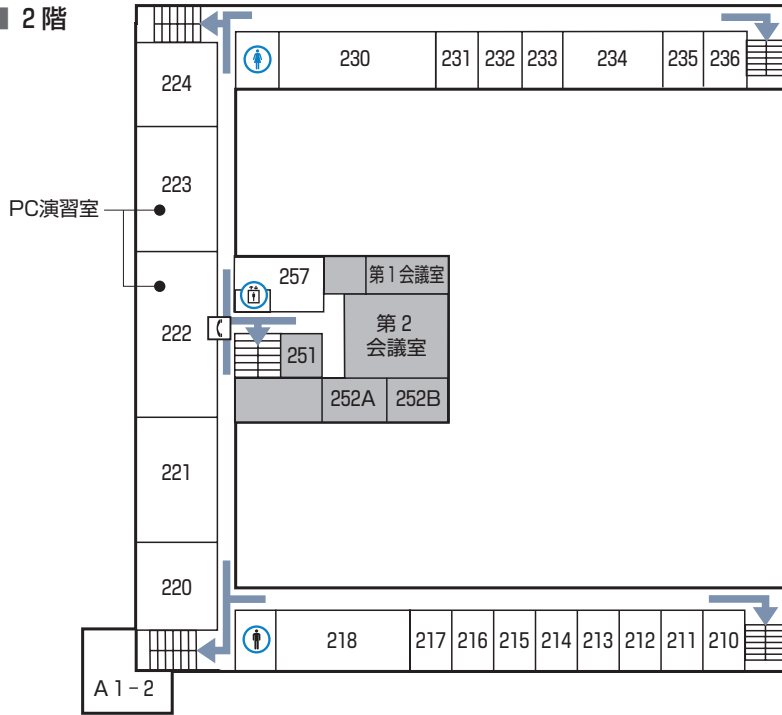

7 大学8号館

■ 2階

- 210 研究室
- 211 研究室
- 212 実験準備室
- 213 研究室
- 214 認知科学実験室
- 215 物理研究室
- 216 量子情報ネットワーク研究室
- 218 物理実験室
- 230 ソフトウェアサイエンス基礎実験室
- 231 ソフトウェアサイエンス基礎実験準備室
- 232 スマートモバイルネットワーク実験室
- 233 スマートモバイルネットワーク研究室
- 234 機械情報共通演習室
- 235 サイバーメディア研究室
- 236 サイバーメディア実験室
- A1-2 量子情報ネットワーク実験室