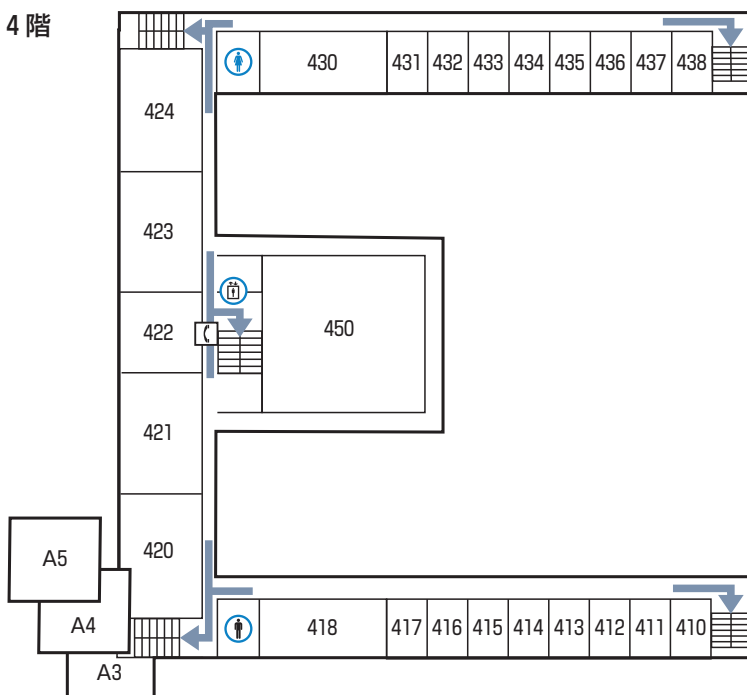

7 大学 8 号館

4 階

- 410 数学研究室
- 411 数学研究室
- 412 数学研究室
- 413 数学研究室
- 414 数理経済研究室
- 415 数学研究室
- 416 人間工学研究室
- 417 人間工学実験準備室
- 418 マネジメントサイエンス実験室 3
- 430 ソフトウェアデザインLab
- 431 サーバルーム
- 432 脳神経システム科学実験室
- 433 脳神経システム科学研究室
- 434 知能システム研究室
- 435 知能システム実験室
- 436 PBL実験室
- 437 脳活動解析室
- 438 脳活動解析研究室
- A3 アカデミックスキルルーム
- A4 マネジメントサイエンス共通演習室