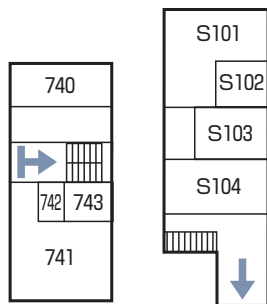

- 740 機械共通実験室
- 741 環境エンジニアリング実験室
- S101 熱エネルギー実験室
- S102 熱エネルギー実験室
- S103 熱エネルギー実験室
- S104 熱エネルギー実験室