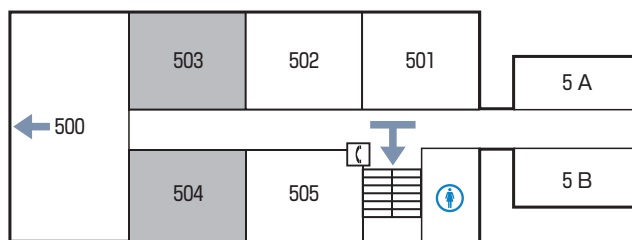

8 大学9号館

■ 5階

501 全人教育研究センター
502 男子更衣室
505 女子更衣室

■ 4階

■ 3階

■ 2階

■ 1階

1C 実験準備室
101 実験室

凡例

- ▲ 校舎出入口
- ⓘ 掲示板
- ♂ 男子トイレ
- ♀ 女子トイレ
- ← 避難経路
- ♿ 多目的トイレ
- 🚻 男子ロッカー
- 🚻 女子ロッカー
- 🚪 エレベーター
- ☒ コインコピー機
- ☎ 緊急電話