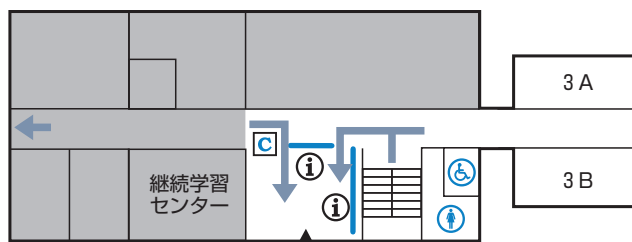

8 大学9号館

■ 5階

501 全人教育研究センター
502 男子更衣室
505 女子更衣室

■ 4階

■ 3階

■ 2階

■ 1階

1C 実験準備室
101 実験室

凡例

- ▲ 校舎出入口
- ⓘ 掲示板
- ♂ 男子トイレ
- ♀ 女子トイレ
- ← 避難経路
- ♿ 多目的トイレ
- 🚻 男子ロッカー
- 🚻 女子ロッカー
- 🚪 エレベーター
- ☒ コインコピー機
- ☎ 緊急電話