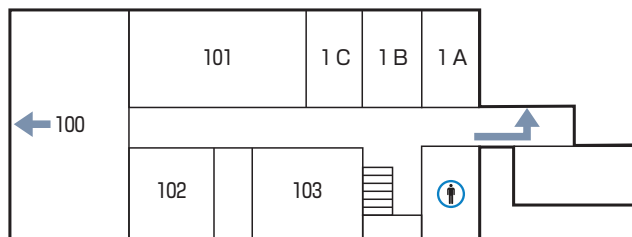

8 大学9号館

■ 5階

501 全人教育研究センター
502 男子更衣室
505 女子更衣室

■ 4階

■ 3階

■ 2階

■ 1階

1C 実験準備室
101 実験室

凡例

- ▲ 校舎出入口
- ⓘ 掲示板
- ♂ 男子トイレ
- ♀ 女子トイレ
- ← 避難経路
- ♿ 多目的トイレ
- 🚻 男子ロッカー
- 🚻 女子ロッカー
- 🚪 エレベーター
- ☒ コインコピー機
- ☎ 緊急電話