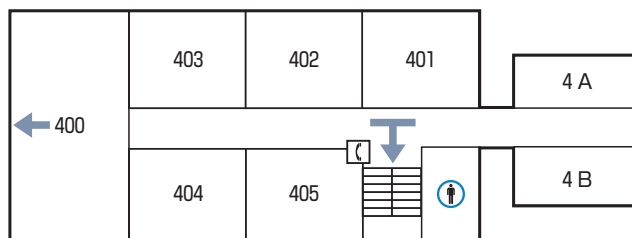

8 大学9号館

■ 5階

501 全人教育研究センター
502 男子更衣室
505 女子更衣室

■ 4階

■ 3階

■ 2階

■ 1階

1C 実験準備室
101 実験室

凡例

- ▲ 校舎出入口
- ⓘ 掲示板
- ♂ 男子トイレ
- ♀ 女子トイレ
- ← 避難経路
- ♿ 多目的トイレ
- 🚻 男子ロッカー
- 🚻 女子ロッカー
- 🚪 エレベーター
- ☒ コインコピー機
- ☎ 緊急電話