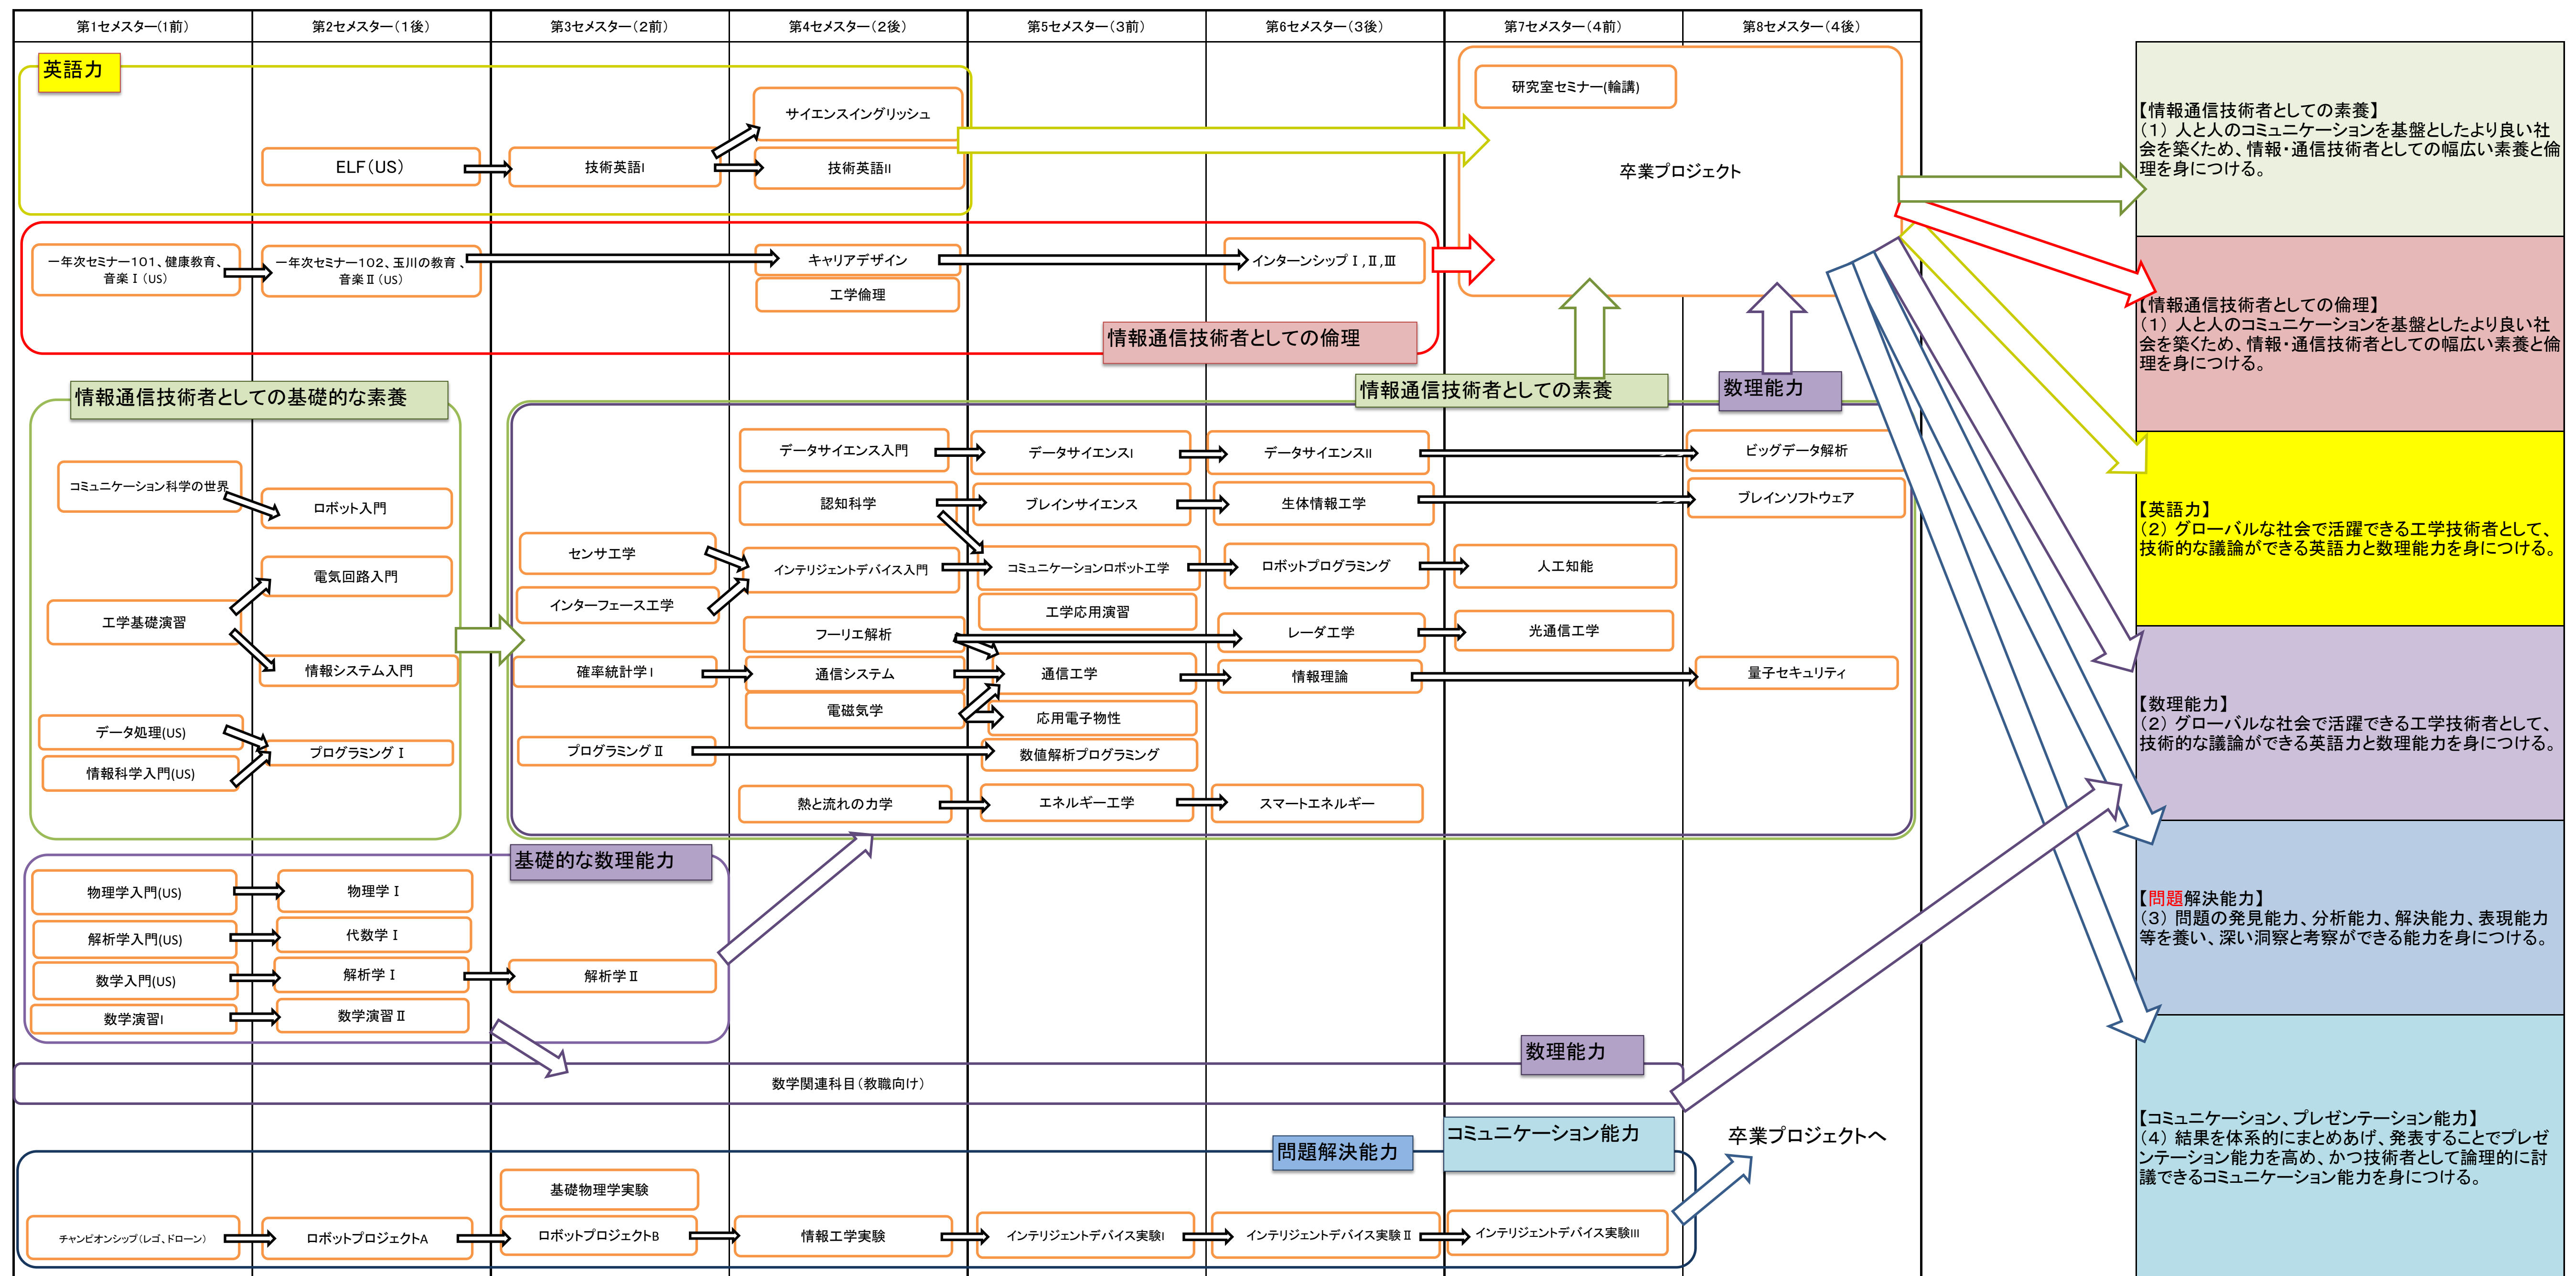

工学部 情報通信工学科 カリキュラムツリー・ディプロマポリシー

工学部 情報通信工学科 《教職・工業》 カリキュラム・ツリー