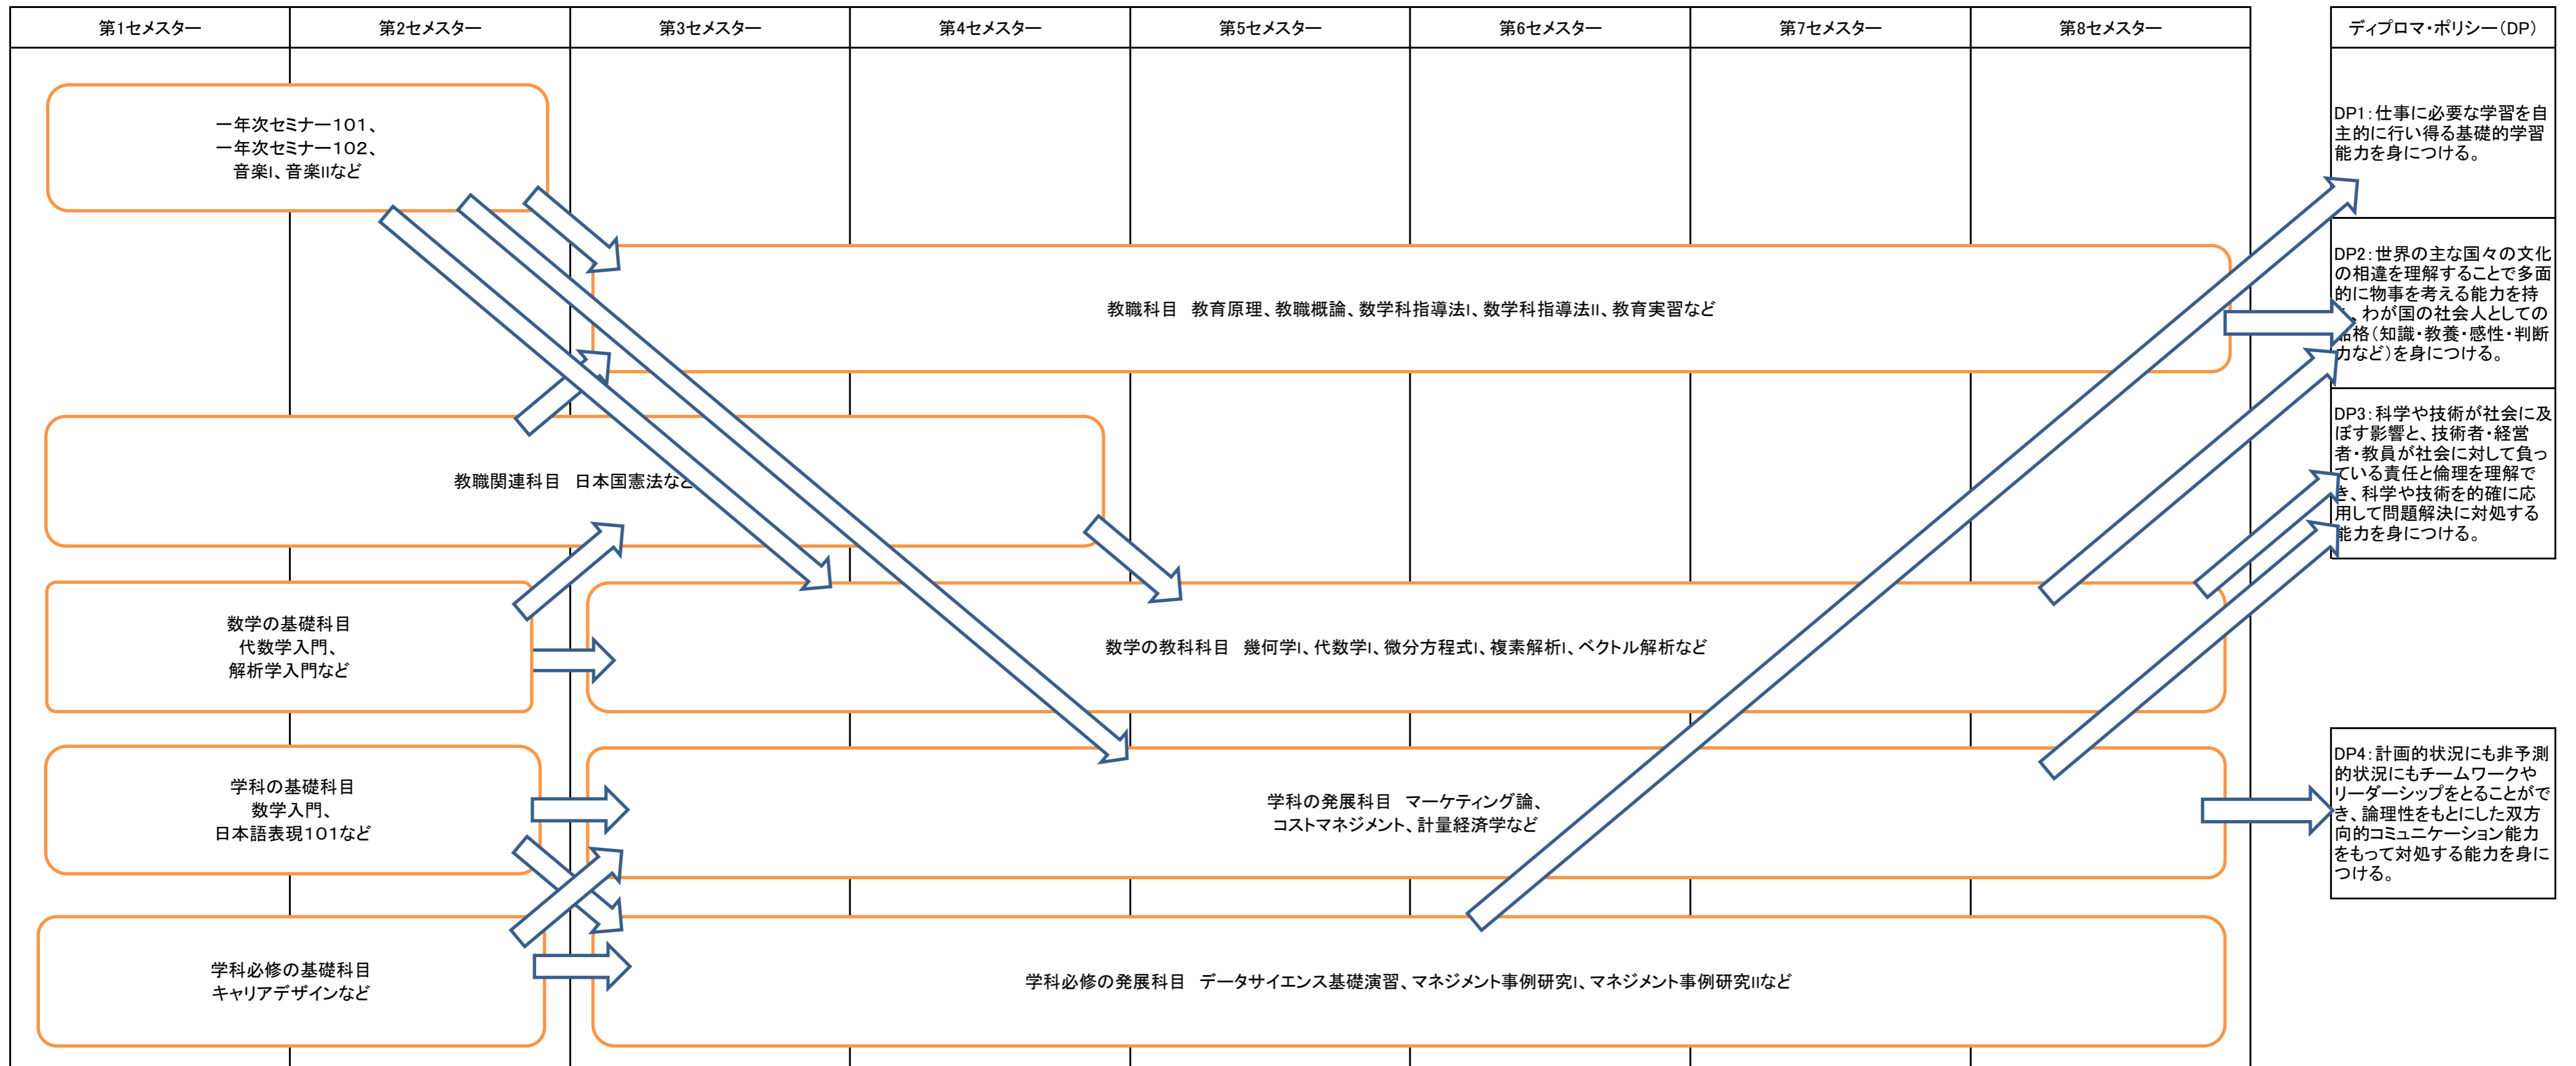

工学部 マネジメントサイエンス学科 カリキュラム・ツリー

工学部 マネジメントサイエンス学科 数学教員養成プログラム カリキュラム・ツリー