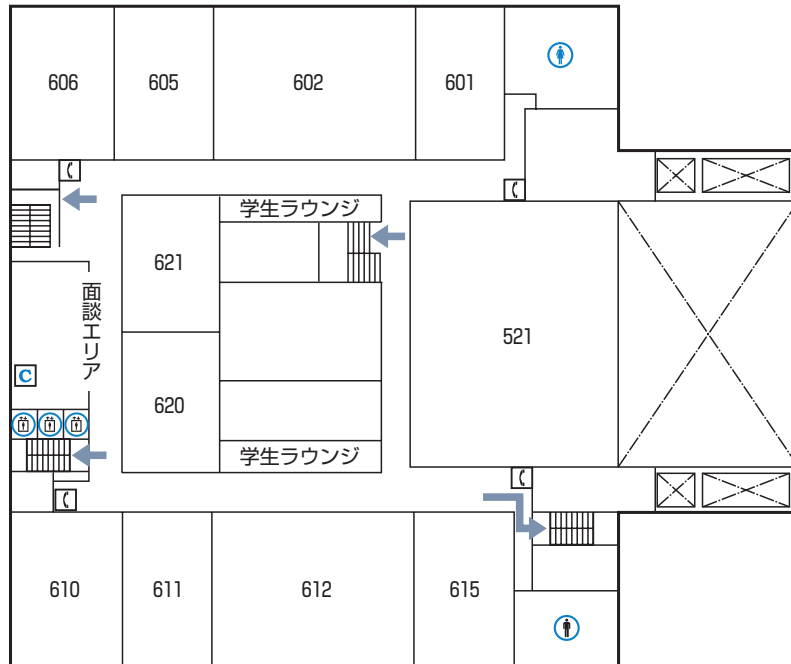

■ 2階

■ 1階

■ 4階

- 402 インフォメーション・デスク
406 電子書籍・電子教科書
407 大学院生室
409～411 カンファレンス・ルーム

■ 3階

- 301～303 ワークショップ・ルーム
320 スタジオ
323～327 カンファレンス・ルーム
331 スチューデント・ラウンジ
333・334 ラウンド・テーブル
336～340 カンファレンス・ルーム
341 アカデミック・スクエア

凡例

- ▲ 校舎出入口 ⓘ 掲示板 ♂ 男子トイレ ♀ 女子トイレ ← 避難経路 ♿ 多目的トイレ
♂ 男子ロッカー ♀ 女子ロッカー 🛗 エレベーター 📄 コインコピー機 ☎ 緊急電話

■ 6階

■ 5階

521 大講義室