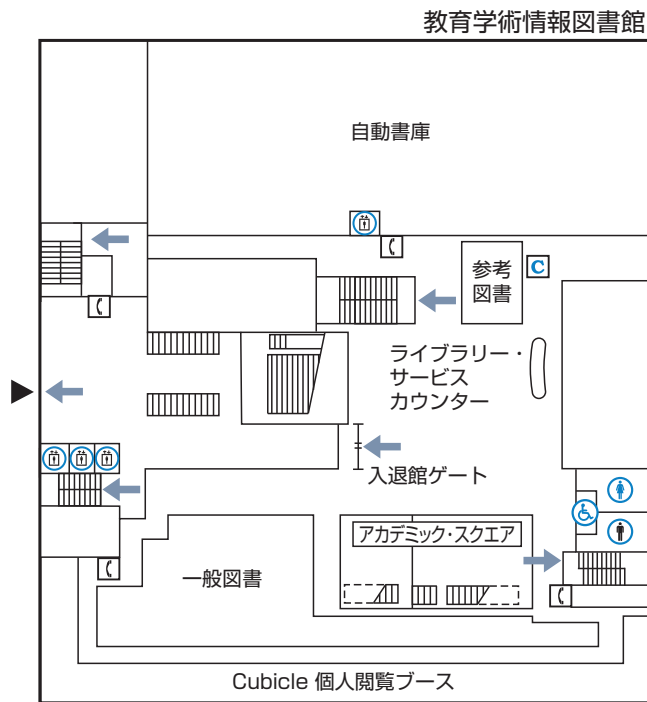

■ 2階

■ 1階

■ 4階

- 402 インフォメーション・デスク
406 電子書籍・電子教科書
407 大学院生室
409～411 カンファレンス・ルーム

■ 3階

- 301～303 ワークショップ・ルーム
320 スタジオ
323～327 カンファレンス・ルーム
331 スチューデント・ラウンジ
333・334 ラウンド・テーブル
336～340 カンファレンス・ルーム
341 アカデミック・スクエア

凡例

- ▲ 校舎出入口 ⓘ 掲示板 ♂ 男子トイレ ♀ 女子トイレ ← 避難経路 ♿ 多目的トイレ
♂ 男子ロッカー ♀ 女子ロッカー 🛗 エレベーター 📄 コインコピー機 ☎ 緊急電話

■ 6階

■ 5階

521 大講義室