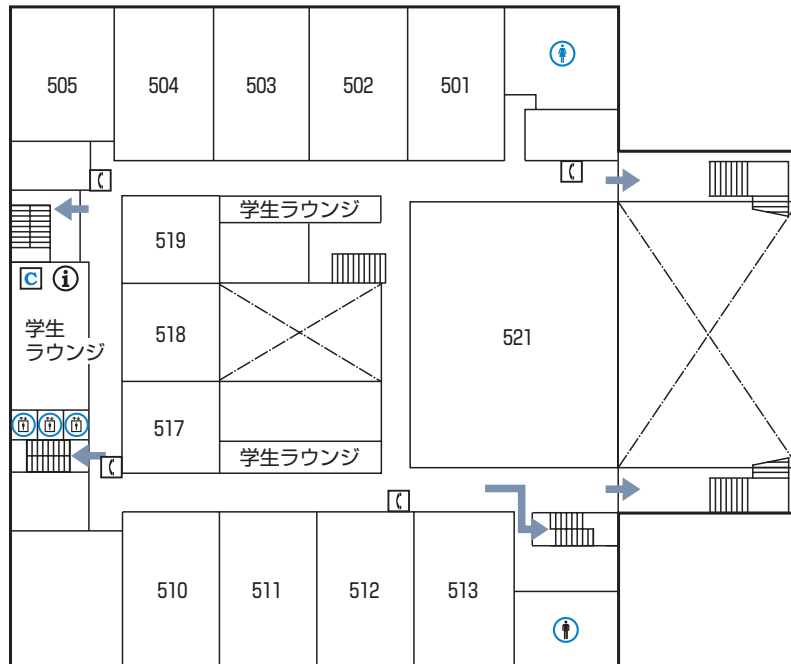

■ 2階

■ 1階

■ 4階

- 402 インフォメーション・デスク
406 電子書籍・電子教科書
407 大学院生室
409～411 カンファレンス・ルーム

■ 3階

- 301～303 ワークショップ・ルーム
320 スタジオ
323～327 カンファレンス・ルーム
331 スチューデント・ラウンジ
333・334 ラウンド・テーブル
336～340 カンファレンス・ルーム
341 アカデミック・スクエア

凡例

- ▲ 校舎出入口 ⓘ 掲示板 ♂ 男子トイレ ♀ 女子トイレ ← 避難経路 ♿ 多目的トイレ
♂ 男子ロッカー ♀ 女子ロッカー 🛗 エレベーター 📄 コインコピー機 ☎ 緊急電話

■ 6階

■ 5階

521 大講義室