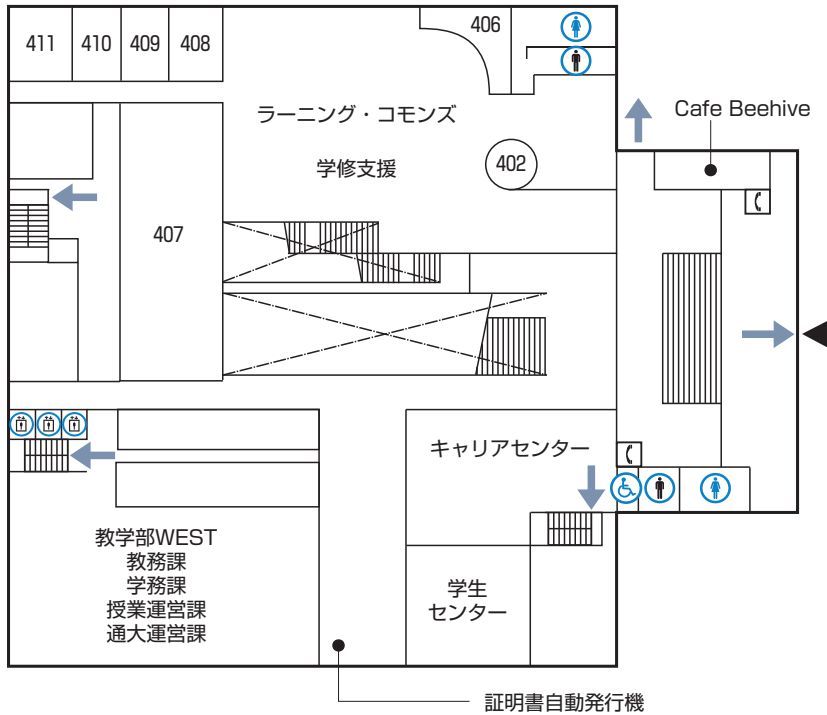

■ 2階

■ 1階

■ 4階

- 402 インフォメーション・デスク
406 電子書籍・電子教科書
407 大学院生室
409～411 カンファレンス・ルーム

■ 3階

- 301～303 ワークショップ・ルーム
320 スタジオ
323～327 カンファレンス・ルーム
331 スチューデント・ラウンジ
333・334 ラウンド・テーブル
336～340 カンファレンス・ルーム
341 アカデミック・スクエア

凡例

- ▲ 校舎出入口 ⓘ 掲示板 ♂ 男子トイレ ♀ 女子トイレ ← 避難経路 ♿ 多目的トイレ
♂ 男子ロッカー ♀ 女子ロッカー 🛗 エレベーター 📄 コインコピー機 ☎ 緊急電話

■ 6階

■ 5階

521 大講義室