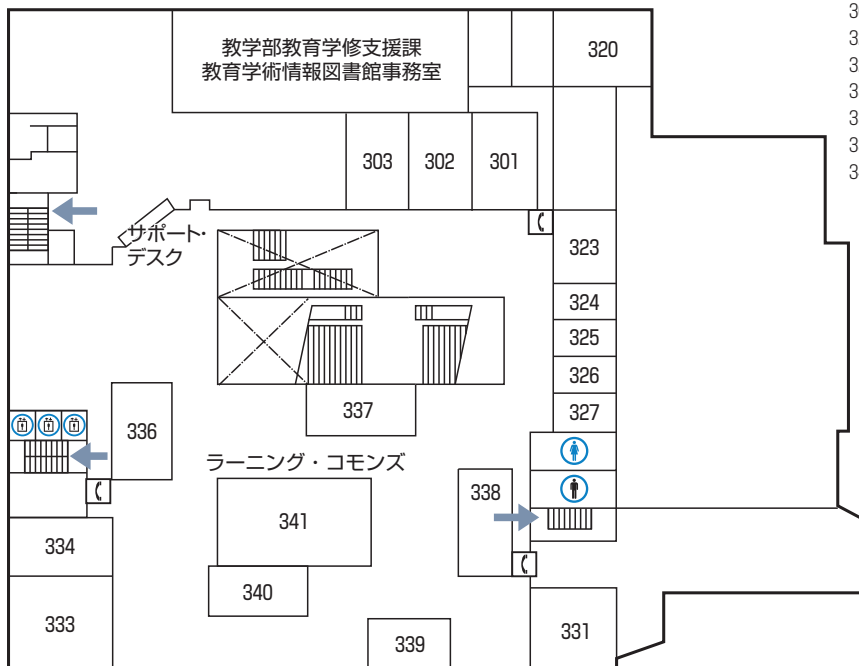

■ 2階

■ 1階

■ 4階

- 402 インフォメーション・デスク
406 電子書籍・電子教科書
407 大学院生室
409～411 カンファレンス・ルーム

■ 3階

- 301～303 ワークショップ・ルーム
320 スタジオ
323～327 カンファレンス・ルーム
331 スチューデント・ラウンジ
333・334 ラウンド・テーブル
336～340 カンファレンス・ルーム
341 アカデミック・スクエア

凡例

- ▲ 校舎出入口 ⓘ 掲示板 ♂ 男子トイレ ♀ 女子トイレ ← 避難経路 ♿ 多目的トイレ
♂ 男子ロッカー ♀ 女子ロッカー 🛗 エレベーター 📄 コインコピー機 ☎ 緊急電話

■ 6階

■ 5階

521 大講義室