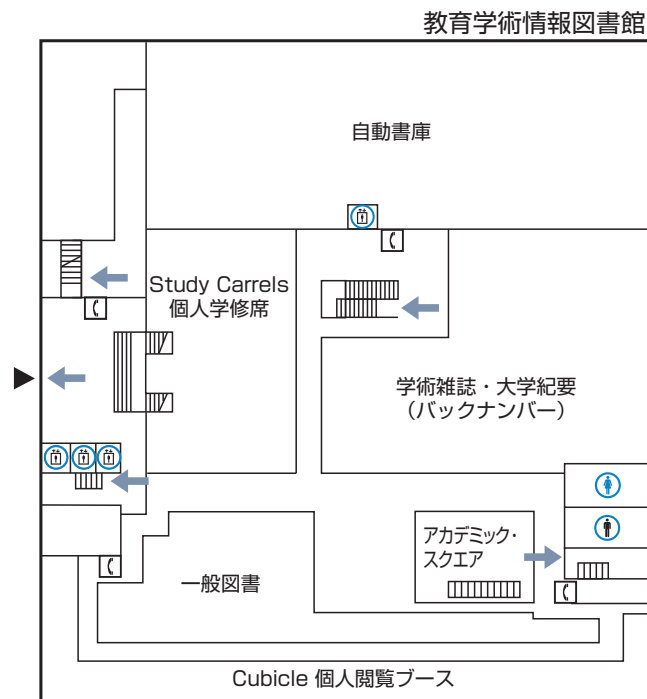

■ 2階

■ 1階

■ 4階

- 402 インフォメーション・デスク
406 電子書籍・電子教科書
407 大学院生室
409～411 カンファレンス・ルーム

■ 3階

- 301～303 ワークショップ・ルーム
320 スタジオ
323～327 カンファレンス・ルーム
331 スチューデント・ラウンジ
333・334 ラウンド・テーブル
336～340 カンファレンス・ルーム
341 アカデミック・スクエア

凡例

- ▲ 校舎出入口 ⓘ 掲示板 ♂ 男子トイレ ♀ 女子トイレ ← 避難経路 ♿ 多目的トイレ
♂ 男子ロッカー ♀ 女子ロッカー 🛗 エレベーター 📄 コインコピー機 ☎ 緊急電話

■ 6階

■ 5階

521 大講義室