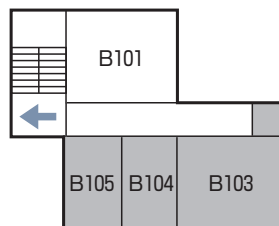

2 大学1号館

■ 5階

502 教育学部学修室

■ 4階

402 全人教育研究センター

■ 3階

304 PC演習室
305 PC演習室

学生ラウンジ

■ 2階

■ 1階

101 } 健康教育研究センター
102 }
107 教育学部教材室

■ 地下1階

B101 教育学部教材室

凡例

▲ 校舎出入口

ⓘ 掲示板

♂ 男子トイレ

♀ 女子トイレ

← 避難経路

♿ 多目的トイレ

♂ 男子ロッカー

♀ 女子ロッカー

⬆️ エレベーター

ⓐ コインコピー機