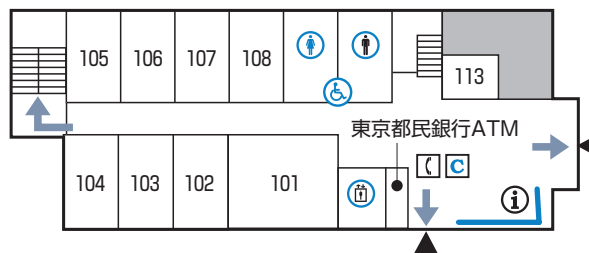

2 大学1号館

■ 5階

502 教育学部学修室

■ 4階

402 全人教育研究センター

■ 3階

304 PC演習室
305 PC演習室

学生ラウンジ

■ 2階

■ 1階

101 } 健康教育研究センター
102 }
107 教育学部教材室

■ 地下1階

B101 教育学部教材室

凡例

▲ 校舎出入口

ⓘ 掲示板

♂ 男子トイレ

♀ 女子トイレ

← 避難経路

♿ 多目的トイレ

♂ 男子ロッカー

♀ 女子ロッカー

⬆️ エレベーター

ⓐ コインコピー機