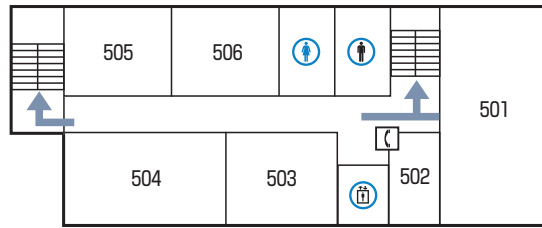

2 大学1号館

■ 5階

502 教育学部学修室

■ 4階

402 全人教育研究センター

■ 3階

304 PC演習室
305 PC演習室

学生ラウンジ

■ 2階

■ 1階

101 } 健康教育研究センター
102 }
107 教育学部教材室

■ 地下1階

B101 教育学部教材室

凡例

▲ 校舎出入口

ⓘ 掲示板

♂ 男子トイレ

♀ 女子トイレ

← 避難経路

♿ 多目的トイレ

♂ 男子ロッカー

♀ 女子ロッカー

⬆️ エレベーター

ⓐ コインコピー機