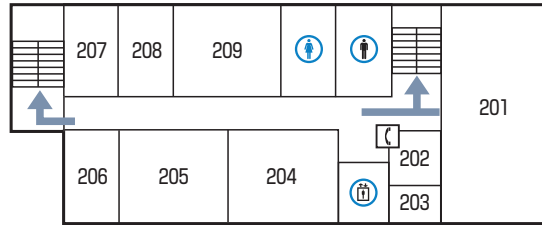

2 大学1号館

■ 5階

502 教育学部学修室

■ 4階

402 全人教育研究センター

■ 3階

304 PC演習室
305 PC演習室

学生ラウンジ

■ 2階

■ 1階

101 } 健康教育研究センター
102 }
107 教育学部教材室

■ 地下1階

B101 教育学部教材室

凡例

▲ 校舎出入口

ⓘ 掲示板