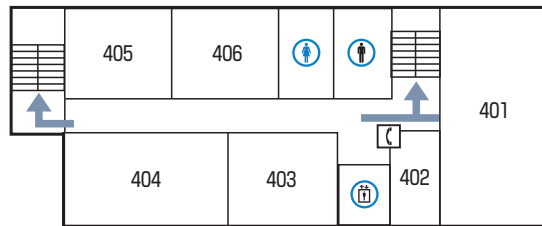

2 大学1号館

■ 5階

502 教育学部学修室

■ 4階

402 全人教育研究センター

■ 3階

304 PC演習室
305 PC演習室

学生ラウンジ

■ 2階

■ 1階

101 } 健康教育研究センター
102 }
107 教育学部教材室

■ 地下1階

B101 教育学部教材室

凡例

▲ 校舎出入口

ⓘ 掲示板

♂ 男子トイレ

♀ 女子トイレ

← 避難経路

♿ 多目的トイレ

♂ 男子ロッカー

♀ 女子ロッカー

⬆️ エレベーター

ⓐ コインコピー機