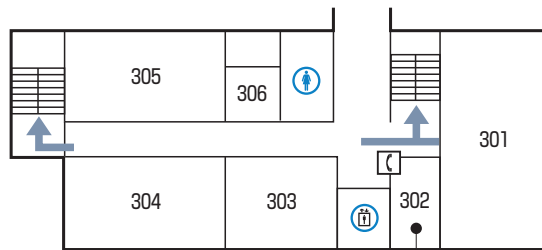

2 大学1号館

■ 5階

502 教育学部学修室

■ 4階

402 全人教育研究センター

■ 3階

304 PC演習室
305 PC演習室

学生ラウンジ

■ 2階

■ 1階

101 } 健康教育研究センター
102 }
107 教育学部教材室

■ 地下1階

B101 教育学部教材室

凡例

▲ 校舎出入口

ⓘ 掲示板

♂ 男子トイレ

♀ 女子トイレ

← 避難経路

♿ 多目的トイレ

♂ 男子ロッカー

♀ 女子ロッカー

⬆️ エレベーター

ⓐ コインコピー機