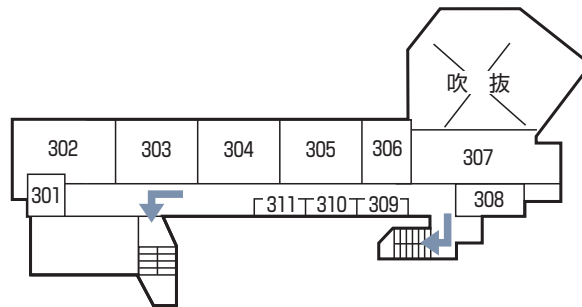

3 大学3号館

■ 4階

小さな階段があります。
ここから5階へ上ります。

401 メディア・デザイン学科
共同研究室

■ 3階

308 演劇共同研究室

■ 2階

202 美術共同研究室

■ 1階