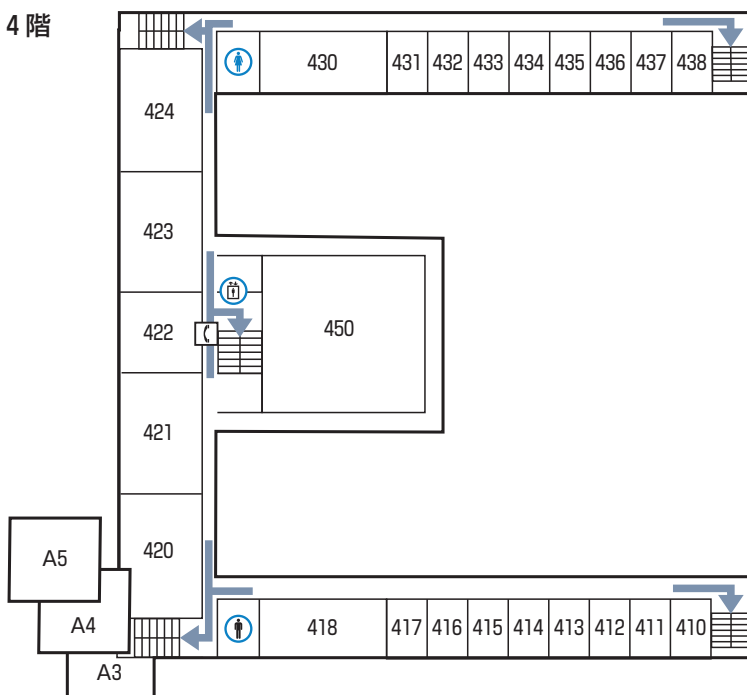

■ 1階

- 110 ドローン工房
- 111 物理実験室
- 113 物理研究室
- 114 物理研究室
- 115 メディア信号処理実験室
- 116 メディア信号処理研究室
- 117 物性物理研究室
- 131 ロボット工房
- 132 脳波測定室
- 133 認知発達ロボティクス実験室
- 134 認知発達ロボティクス研究室
- 135 認知アーキテクチャ研究室
- 136 認知アーキテクチャ実験室
- 138 マネジメントサイエンス演習室
- 139 ソフトウェアサイエンス演習室
- 150 ソフトウェアサイエンス共通演習室 II
- 151 ソフトウェアサイエンス共通演習室 I
- 152 音響コミュニケーション実験室
- 153 音響コミュニケーション研究室
- 154 脳情報システム研究室
- 157 脳情報システム実験室
- A1-1 学修支援室

凡例

- ▲ 校舎出入口
- ⓘ 掲示板
- ♂ 男子トイレ
- ♀ 女子トイレ
- ← 避難経路
- ♿ 多目的トイレ
- ♂ 男子ロッカー
- ♀ 女子ロッカー
- 🚪 エレベーター
- 📄 コインコピー機
- ☎ 緊急電話

7 大学 8 号館

■ 4 階

- 410 数学研究室
- 411 数学研究室
- 412 数学研究室
- 413 数学研究室
- 414 数理経済研究室
- 415 数学研究室
- 416 人間工学研究室
- 417 人間工学実験準備室
- 418 マネジメントサイエンス実験室 3
- 430 ソフトウェアデザインLab
- 431 サーバルーム
- 432 情報通信演習室 I
- 433 情報通信演習室 II
- 434 ネットワークデザイン研究室
- 435 ネットワークデザイン実験室
- 436 PBL実験室
- 437 脳活動解析室
- 438 脳活動解析研究室
- A3 アカデミックスキルルーム
- A4 マネジメントサイエンス共通演習室