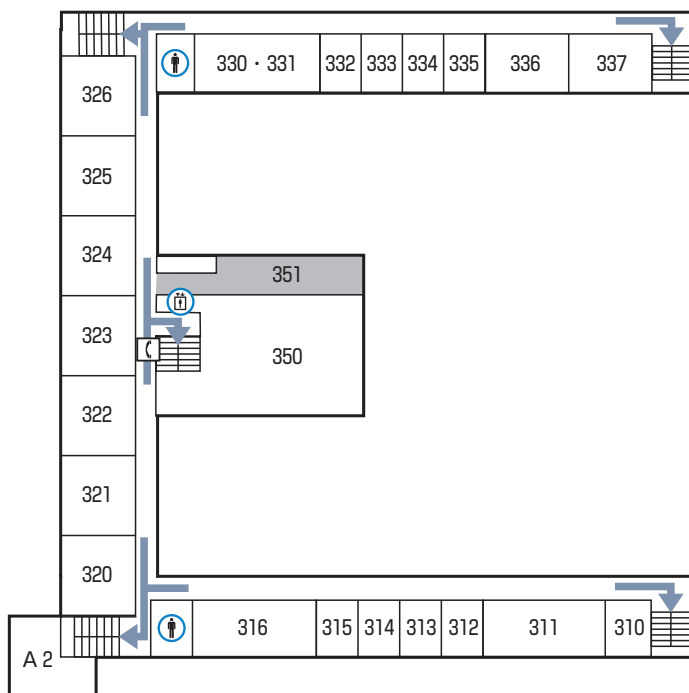

■ 3 階

- 310 デジタルファブ工房
- 311 デジタルファブ工房
- 312 マネジメント・コントロール研究室
- 313 サービス知識科学研究室
- 314 経営・原価工学研究室
- 315 品質工学研究室
- 316 マネジメントサイエンス実験室 1
- 330 環境エドゥケーター室
- 331 環境エドゥケーター室
- 332 ビジュアルインタフェース研究室
- 333 量子マルチメディア研究室
- 334 量子マルチメディア実験室
- 335 ビジュアルインタフェース実験室
- 336 視覚情報研究室
- 337 量子センサー研究室
- 350 コモン学修スペース
- A2 認知科学研究室
- 351 教員控室