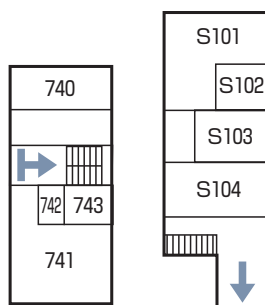

- 740 機械共通実験室
- 741 環境エンジニアリング実験室
- S101 熱エネルギー実験室
- S102 熱エネルギー実験室
- S103 熱エネルギー実験室
- S104 熱エネルギー実験室