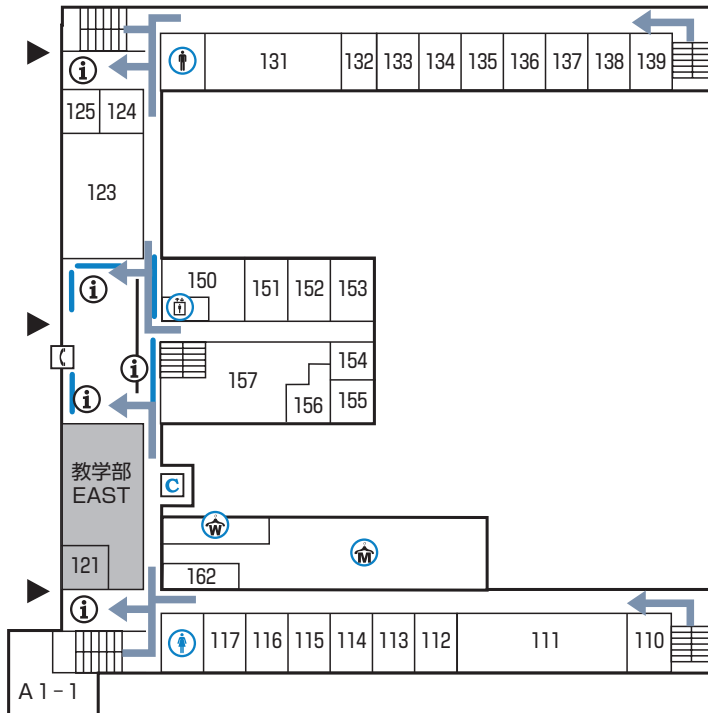

■ 1階

- 110 ドローン工房
- 111 物理実験室
- 113 物理研究室
- 114 物理研究室
- 115 メディア信号処理実験室
- 116 メディア信号処理研究室
- 117 物性物理研究室
- 131 ロボット工房
- 132 脳波測定室
- 133 認知発達ロボティクス実験室
- 134 認知発達ロボティクス研究室
- 135 認知アーキテクチャ研究室
- 136 認知アーキテクチャ実験室
- 138 マネジメントサイエンス演習室
- 139 ソフトウェアサイエンス演習室
- 150 ソフトウェアサイエンス共通演習室 II
- 151 ソフトウェアサイエンス共通演習室 I
- 152 音響コミュニケーション実験室
- 153 音響コミュニケーション研究室
- 154 脳情報システム研究室
- 157 脳情報システム実験室
- A1-1 学修支援室

凡例

- ▲ 校舎出入口
- ⓘ 掲示板
- ♂ 男子トイレ
- ♀ 女子トイレ
- ← 避難経路
- ♿ 多目的トイレ
- ♂ 男子ロッカー
- ♀ 女子ロッカー
- 🚪 エレベーター
- 📄 コインコピー機
- ☎ 緊急電話