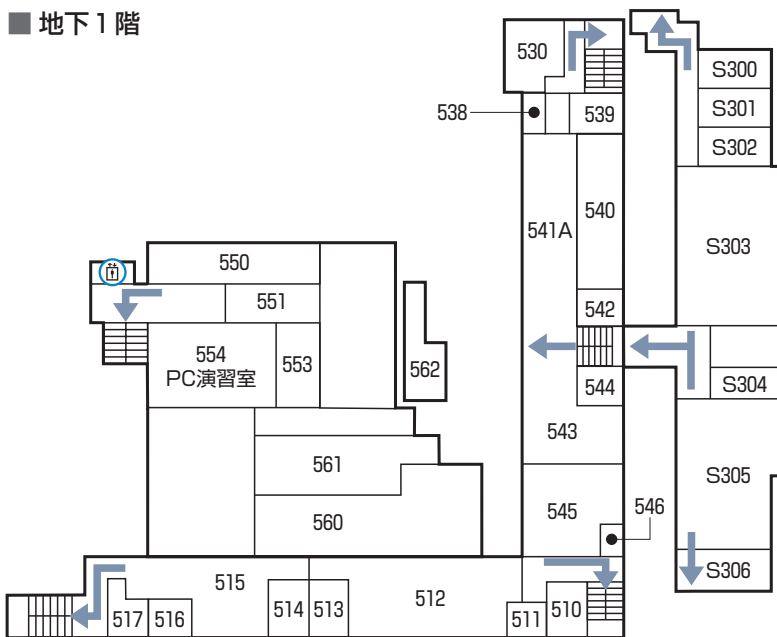

7 大学 8 号館

■ 地下1階

- 510 工作実習研究室
- 511 知能機械研究室
- 512 知能機械実験室
- 513 知能機械研究室
- 515 材料作製評価室 1
- 539 デバイスプロセス研究実験室
- 540 電子回路・デバイス設計実験室
- 541A 電子工学専門実験室
- 542 URラボ
- 543 生産システム実験室
- 545 材料加工学実験室
- 546 材料加工学準備室
- 550 } 行動科学研究室
- 551 }
- 560 知能機械実験室
- 561 第2実習工場
- S300 社会心理学実験室
- S301 専門実験特別研究室 2
- S303 電子工学基礎実験室
- S304 生産システム研究室
- S305 設計製図室

■ 地下2階

- 610 第1実習工場
- 640 振動・制御実験室
- 641 振動・制御実験室
- 642 振動・制御実験室
- 643 振動工学研究室
- 644 技術員室
- 645 機械工作室
- S201 サステイナブルエンジニアリング研究室
- S202 材料加工学研究室
- S203 熱エネルギー研究室
- S204 エンジニアリングデザイン演習室
- S205 材料加工学実験室
- S206 材料加工学研究室
- S207 材料加工プロセス実験準備室
- S208 材料加工プロセス実験室