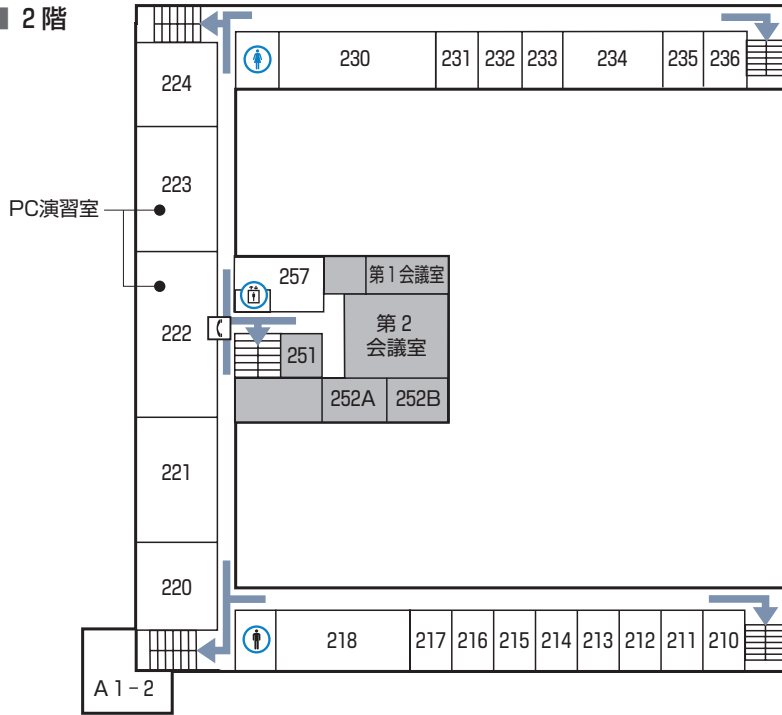

7 大学 8 号館

■ 地下1階

- 510 工作実習研究室
- 511 知能機械研究室
- 512 知能機械実験室
- 513 知能機械研究室
- 515 材料作製評価室 1
- 539 デバイスプロセス研究実験室
- 540 電子回路・デバイス設計実験室
- 541A 電子工学専門実験室
- 542 URラボ
- 543 生産システム実験室
- 545 材料加工学実験室
- 546 材料加工学準備室
- 550 } 行動科学研究室
- 551 }
- 560 知能機械実験室
- 561 第2実習工場
- S300 社会心理学実験室
- S301 専門実験特別研究室 2
- S303 電子工学基礎実験室
- S304 生産システム研究室
- S305 設計製図室

■ 地下2階

- 610 第1実習工場
- 640 振動・制御実験室
- 641 振動・制御実験室
- 642 振動・制御実験室
- 643 振動工学研究室
- 644 技術員室
- 645 機械工作室
- S201 サステイナブルエンジニアリング研究室
- S202 材料加工学研究室
- S203 熱エネルギー研究室
- S204 エンジニアリングデザイン演習室
- S205 材料加工学実験室
- S206 材料加工学研究室
- S207 材料加工プロセス実験準備室
- S208 材料加工プロセス実験室

■ 地下3階

- 740 機械共通実験室
- 741 環境エンジニアリング実験室
- S101 熱エネルギー実験室
- S102 熱エネルギー実験室
- S103 熱エネルギー実験室
- S104 熱エネルギー実験室

7 大学8号館

■ 2階

- 210 社会心理学研究室
- 211 研究室
- 212 実験準備室
- 213 研究室
- 214 認知科学実験室
- 215 物理研究室
- 216 量子情報ネットワーク研究室
- 218 物理実験室
- 230 ソフトウェアサイエンス基礎実験室
- 231 ソフトウェアサイエンス基礎実験準備室
- 232 スマートモバイルネットワーク実験室
- 233 スマートモバイルネットワーク研究室
- 234 知能情報研究室
- 235 サイバーメディア研究室
- 236 サイバーメディア実験室
- A1-2 量子情報ネットワーク実験室