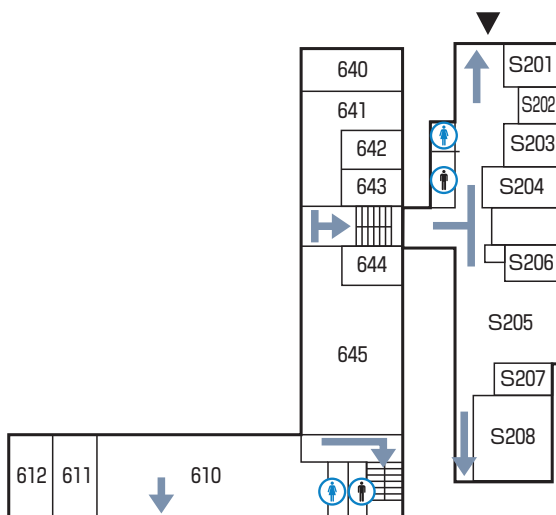

7 大学 8 号館

■ 地下1階

- 510 工作実習研究室
- 511 知能機械研究室
- 512 知能機械実験室
- 513 知能機械研究室
- 515 材料作製評価室 1
- 539 デバイスプロセス研究実験室
- 540 電子回路・デバイス設計実験室
- 541A 電子工学専門実験室
- 542 URラボ
- 543 生産システム実験室
- 545 材料加工学実験室
- 546 材料加工学準備室
- 550 } 行動科学研究室
- 551 }
- 560 知能機械実験室
- 561 第2実習工場
- S300 社会心理学実験室
- S301 専門実験特別研究室 2
- S303 電子工学基礎実験室
- S304 生産システム研究室
- S305 設計製図室

■ 地下2階

- 610 第1実習工場
- 640 振動・制御実験室
- 641 振動・制御実験室
- 642 振動・制御実験室
- 643 振動工学研究室
- 644 技術員室
- 645 機械工作室
- S201 サステイナブルエンジニアリング研究室
- S202 材料加工学研究室
- S203 熱エネルギー研究室
- S204 エンジニアリングデザイン演習室
- S205 材料加工学実験室
- S206 材料加工学研究室
- S207 材料加工プロセス実験準備室
- S208 材料加工プロセス実験室