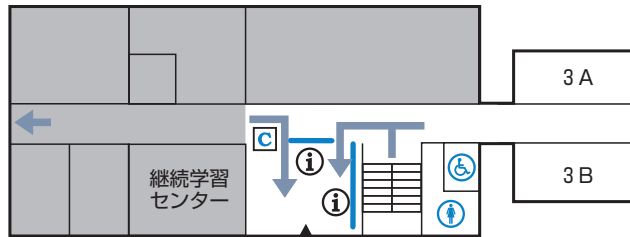

8 大学9号館

■ 5階

- 500 リトミック教室
- 501 男子更衣室
- 502 全人教育研究センター
- 505 女子更衣室

■ 4階

■ 3階

■ 2階

■ 1階

- 100 理科実験室
- 101 演習室
- 102 理科準備室
- 1C 共同研究室

凡例

- ▲ 校舎出入口
- ⓘ 掲示板
- ♂ 男子トイレ
- ♀ 女子トイレ
- ← 避難経路
- ♿ 多目的トイレ
- ♂ 男子ロッカー
- ♀ 女子ロッカー
- ⬆️ エレベーター
- C コインコピー機
- ☎️ 緊急電話