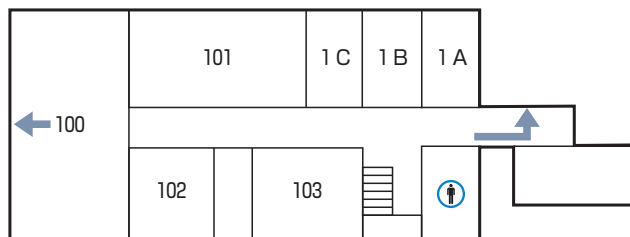

8 大学9号館

■ 5階

- 500 リトミック教室
- 501 男子更衣室
- 502 全人教育研究センター
- 505 女子更衣室

■ 4階

■ 3階

■ 2階

■ 1階

- 100 理科実験室
- 101 演習室
- 102 理科準備室
- 1C 共同研究室

凡例

- ▲ 校舎出入口
- ⓘ 掲示板
- ♂ 男子トイレ
- ♀ 女子トイレ
- ← 避難経路
- ♿ 多目的トイレ
- ♂ 男子ロッカー
- ♀ 女子ロッカー
- ⬆️ エレベーター
- C コインコピー機
- ☎️ 緊急電話