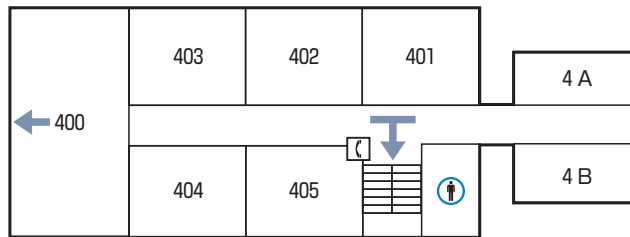

8 大学9号館

■ 5階

- 500 リトミック教室
- 501 男子更衣室
- 502 全人教育研究センター
- 505 女子更衣室

■ 4階

■ 3階

■ 2階

■ 1階

- 100 理科実験室
- 101 演習室
- 102 理科準備室
- 1C 共同研究室

凡例

- ▲ 校舎出入口
- ⓘ 掲示板
- ♂ 男子トイレ
- ♀ 女子トイレ
- ← 避難経路
- ♿ 多目的トイレ
- ♂ 男子ロッカー
- ♀ 女子ロッカー
- ⬆️ エレベーター
- C コインコピー機
- ☎️ 緊急電話