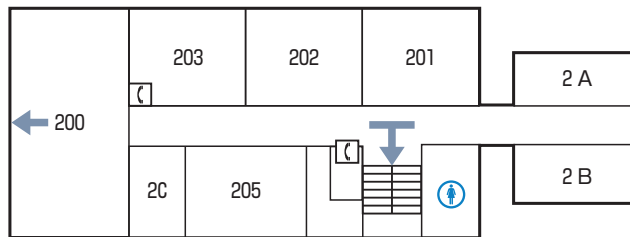

8 大学9号館

■ 5階

- 500 リトミック教室
- 501 男子更衣室
- 502 全人教育研究センター
- 505 女子更衣室

■ 4階

■ 3階

■ 2階

■ 1階

- 100 理科実験室
- 101 演習室
- 102 理科準備室
- 1C 共同研究室

凡例

- ▲ 校舎出入口
- ⓘ 掲示板
- ♂ 男子トイレ
- ♀ 女子トイレ
- ← 避難経路
- ♿ 多目的トイレ
- ♂ 男子ロッカー
- ♀ 女子ロッカー
- ⬆️ エレベーター
- C コインコピー機
- ☎️ 緊急電話