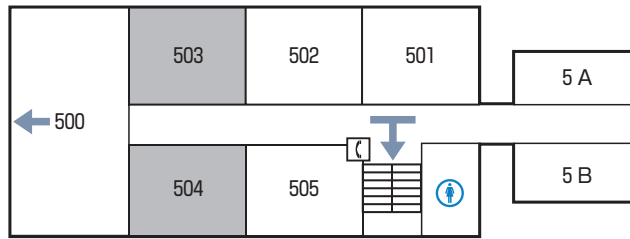

8 大学9号館

■ 5階

- 500 リトミック教室
- 501 男子更衣室
- 502 全人教育研究センター
- 505 女子更衣室

■ 4階

■ 3階

■ 2階

■ 1階

- 100 理科実験室
- 101 演習室
- 102 理科準備室
- 1C 共同研究室

凡例

- ▲ 校舎出入口
- ⓘ 掲示板
- ♂ 男子トイレ
- ♀ 女子トイレ
- ← 避難経路
- ♿ 多目的トイレ
- ♂ 男子ロッカー
- ♀ 女子ロッカー
- ⬆️ エレベーター
- C コインコピー機
- ☎️ 緊急電話