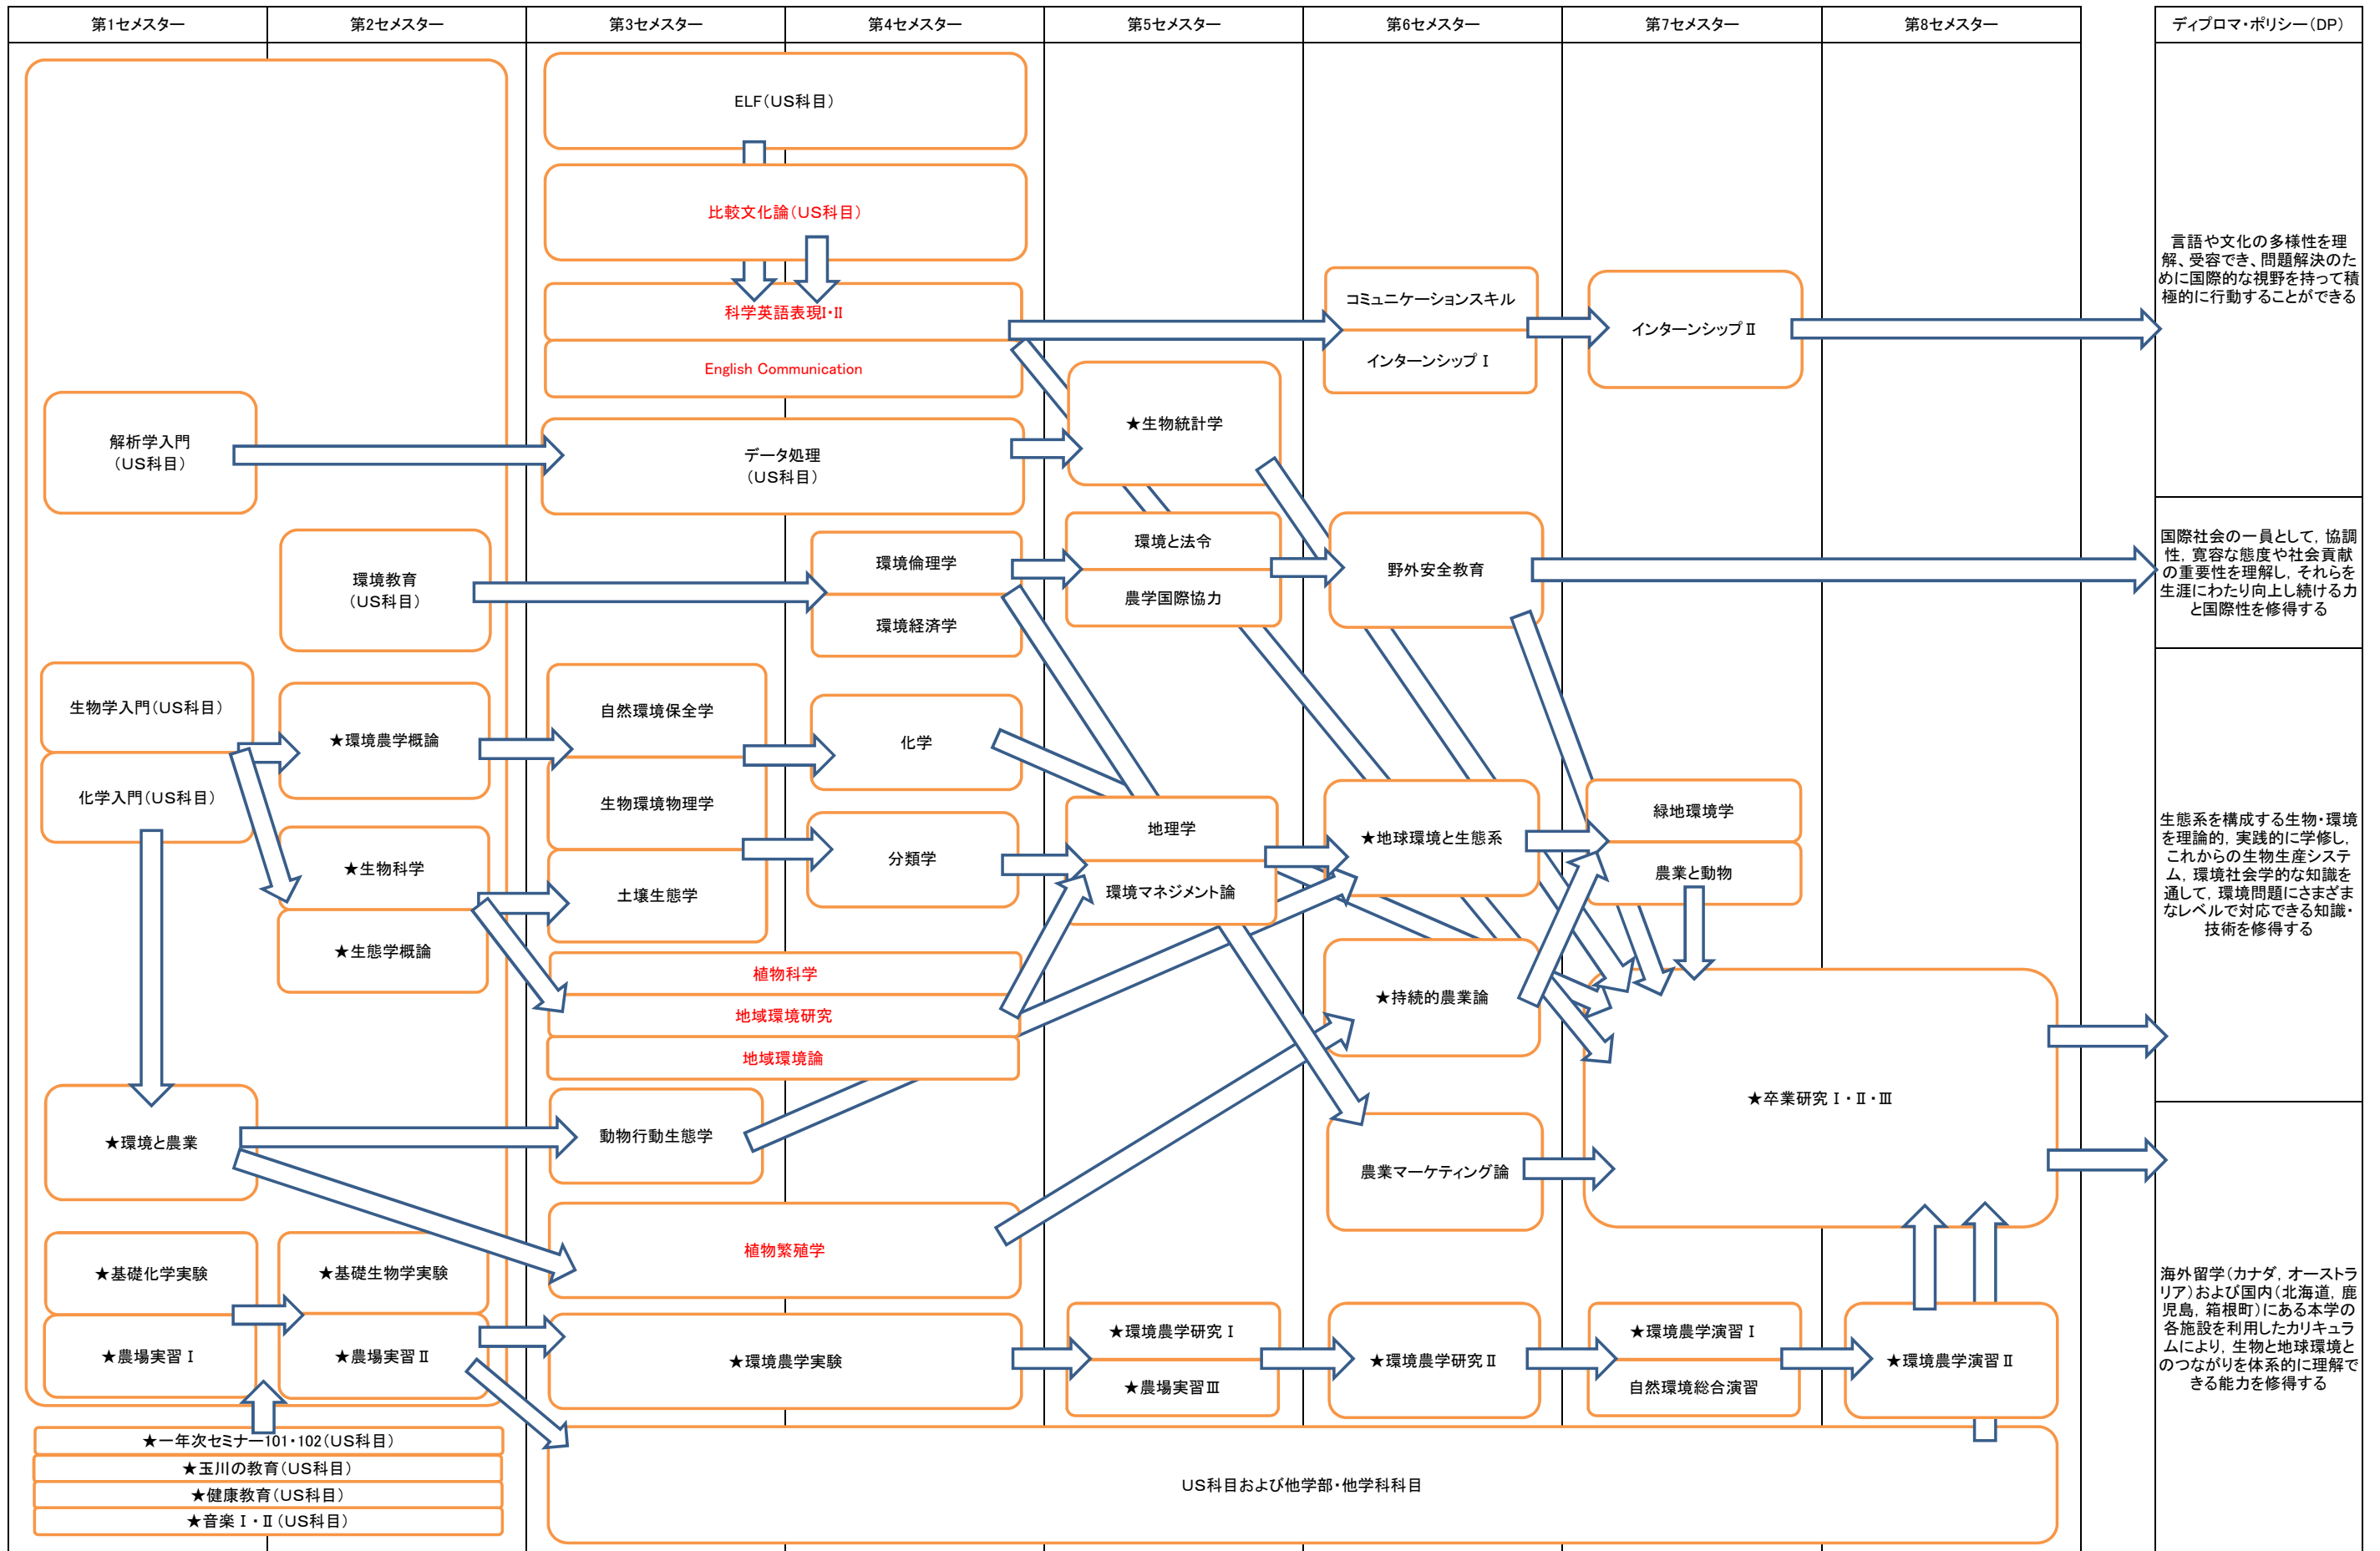

農学部 環境農学科 カリキュラム・ツリー

※US科目: ユニバーシティ・スタンダード科目 (全学共通科目)
★: 必修科目
赤字: 海外留学科目