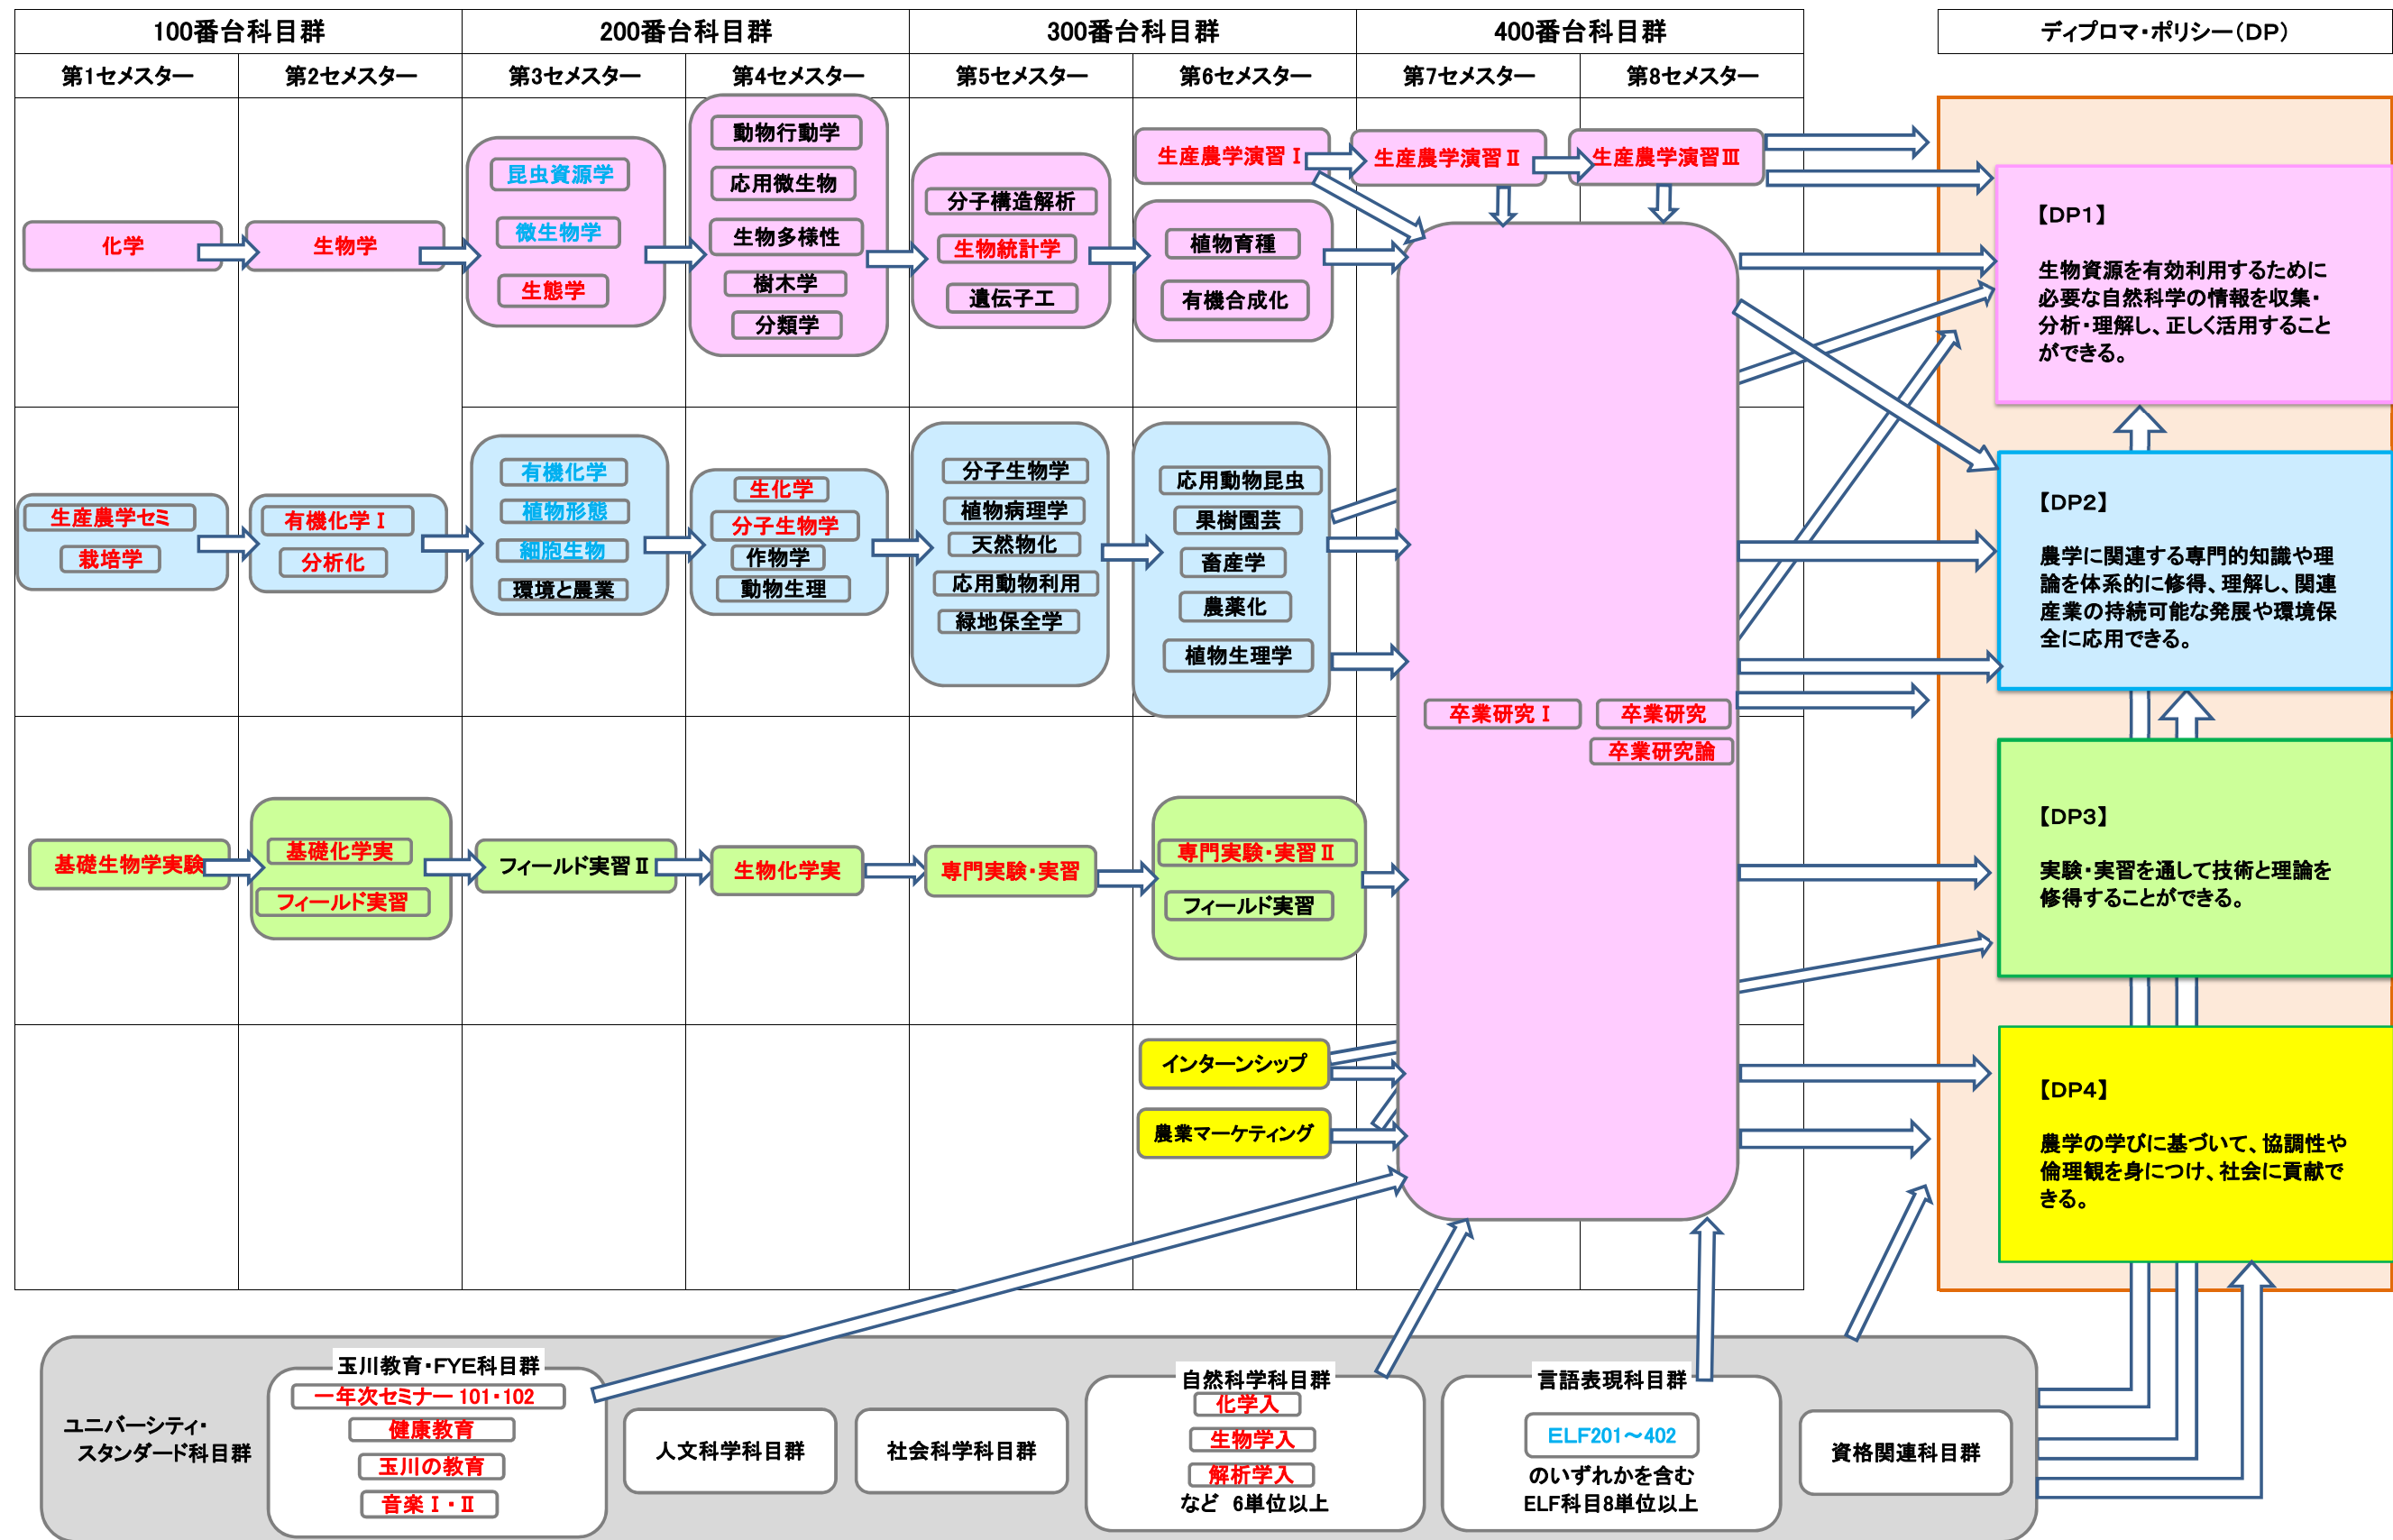

農学部 生産農学科
カリキュラム・ツリー

赤字: 必修科目 青字: 必修選択科目