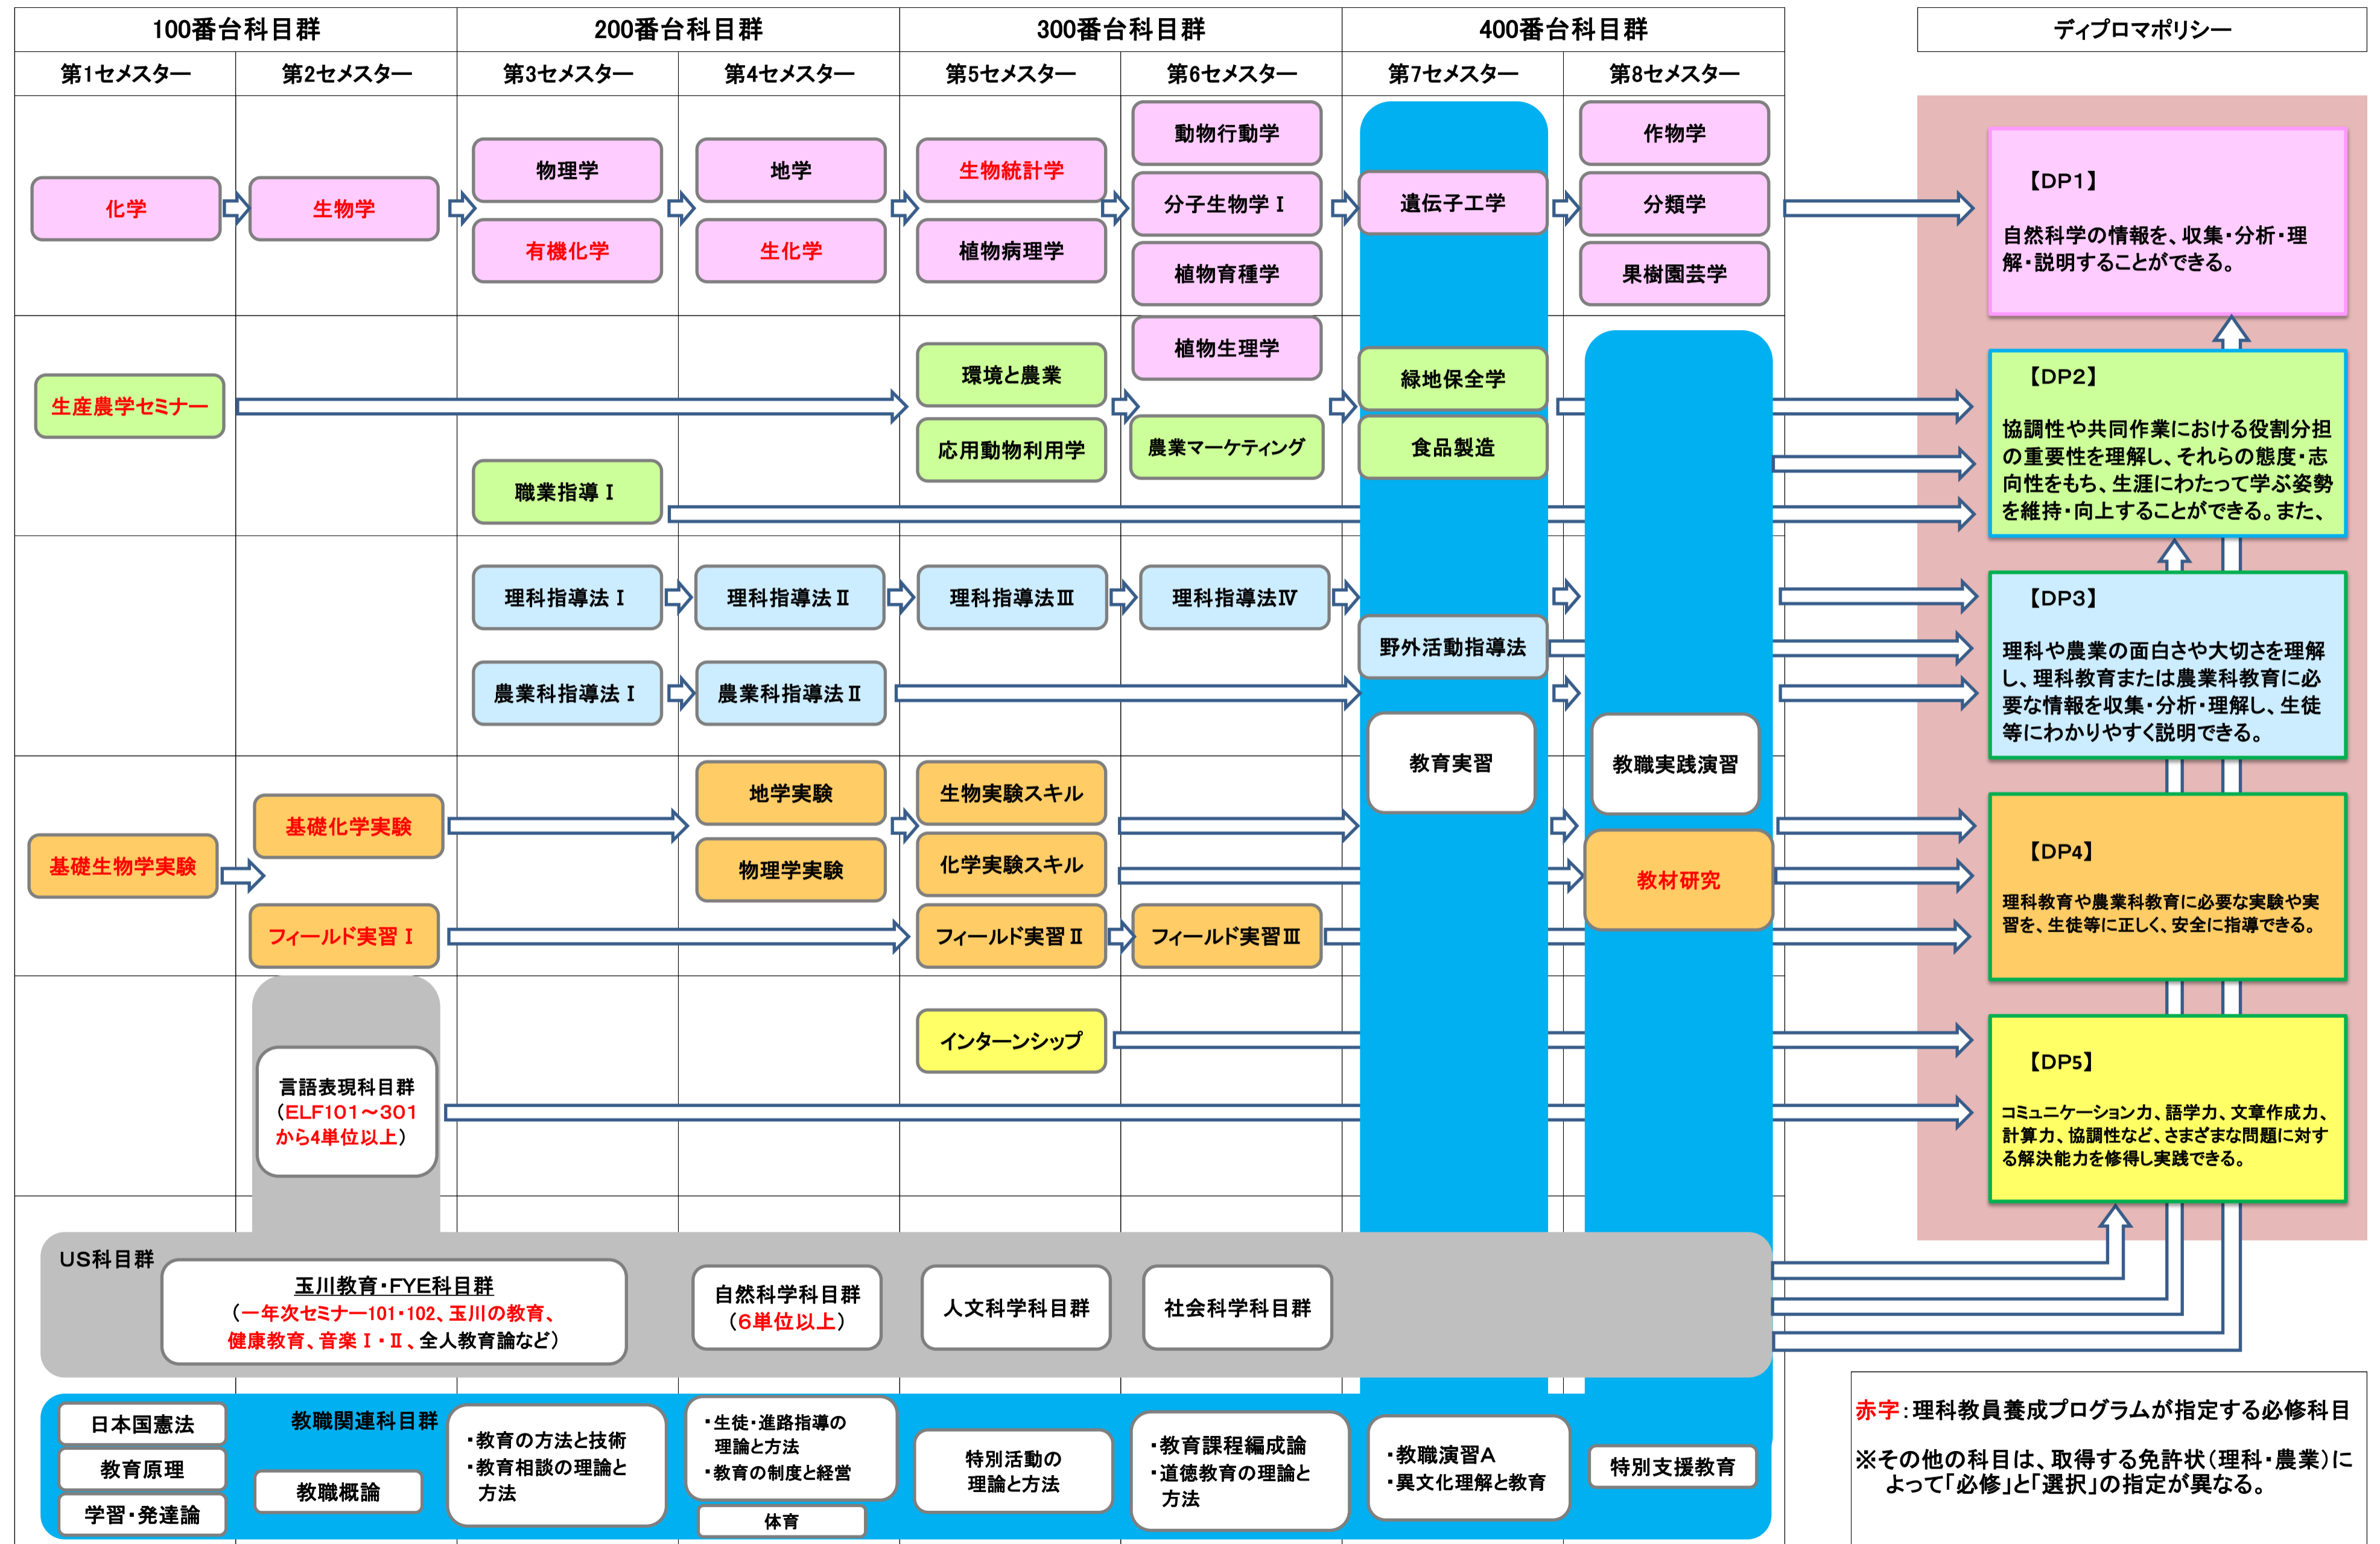

農学部 生産農学科  
理科教員養成プログラム  
カリキュラム・ツリー

赤字: 理科教員養成プログラムが指定する必修科目  
※その他の科目は、取得する免許状(理科・農業)によって「必修」と「選択」の指定が異なる。