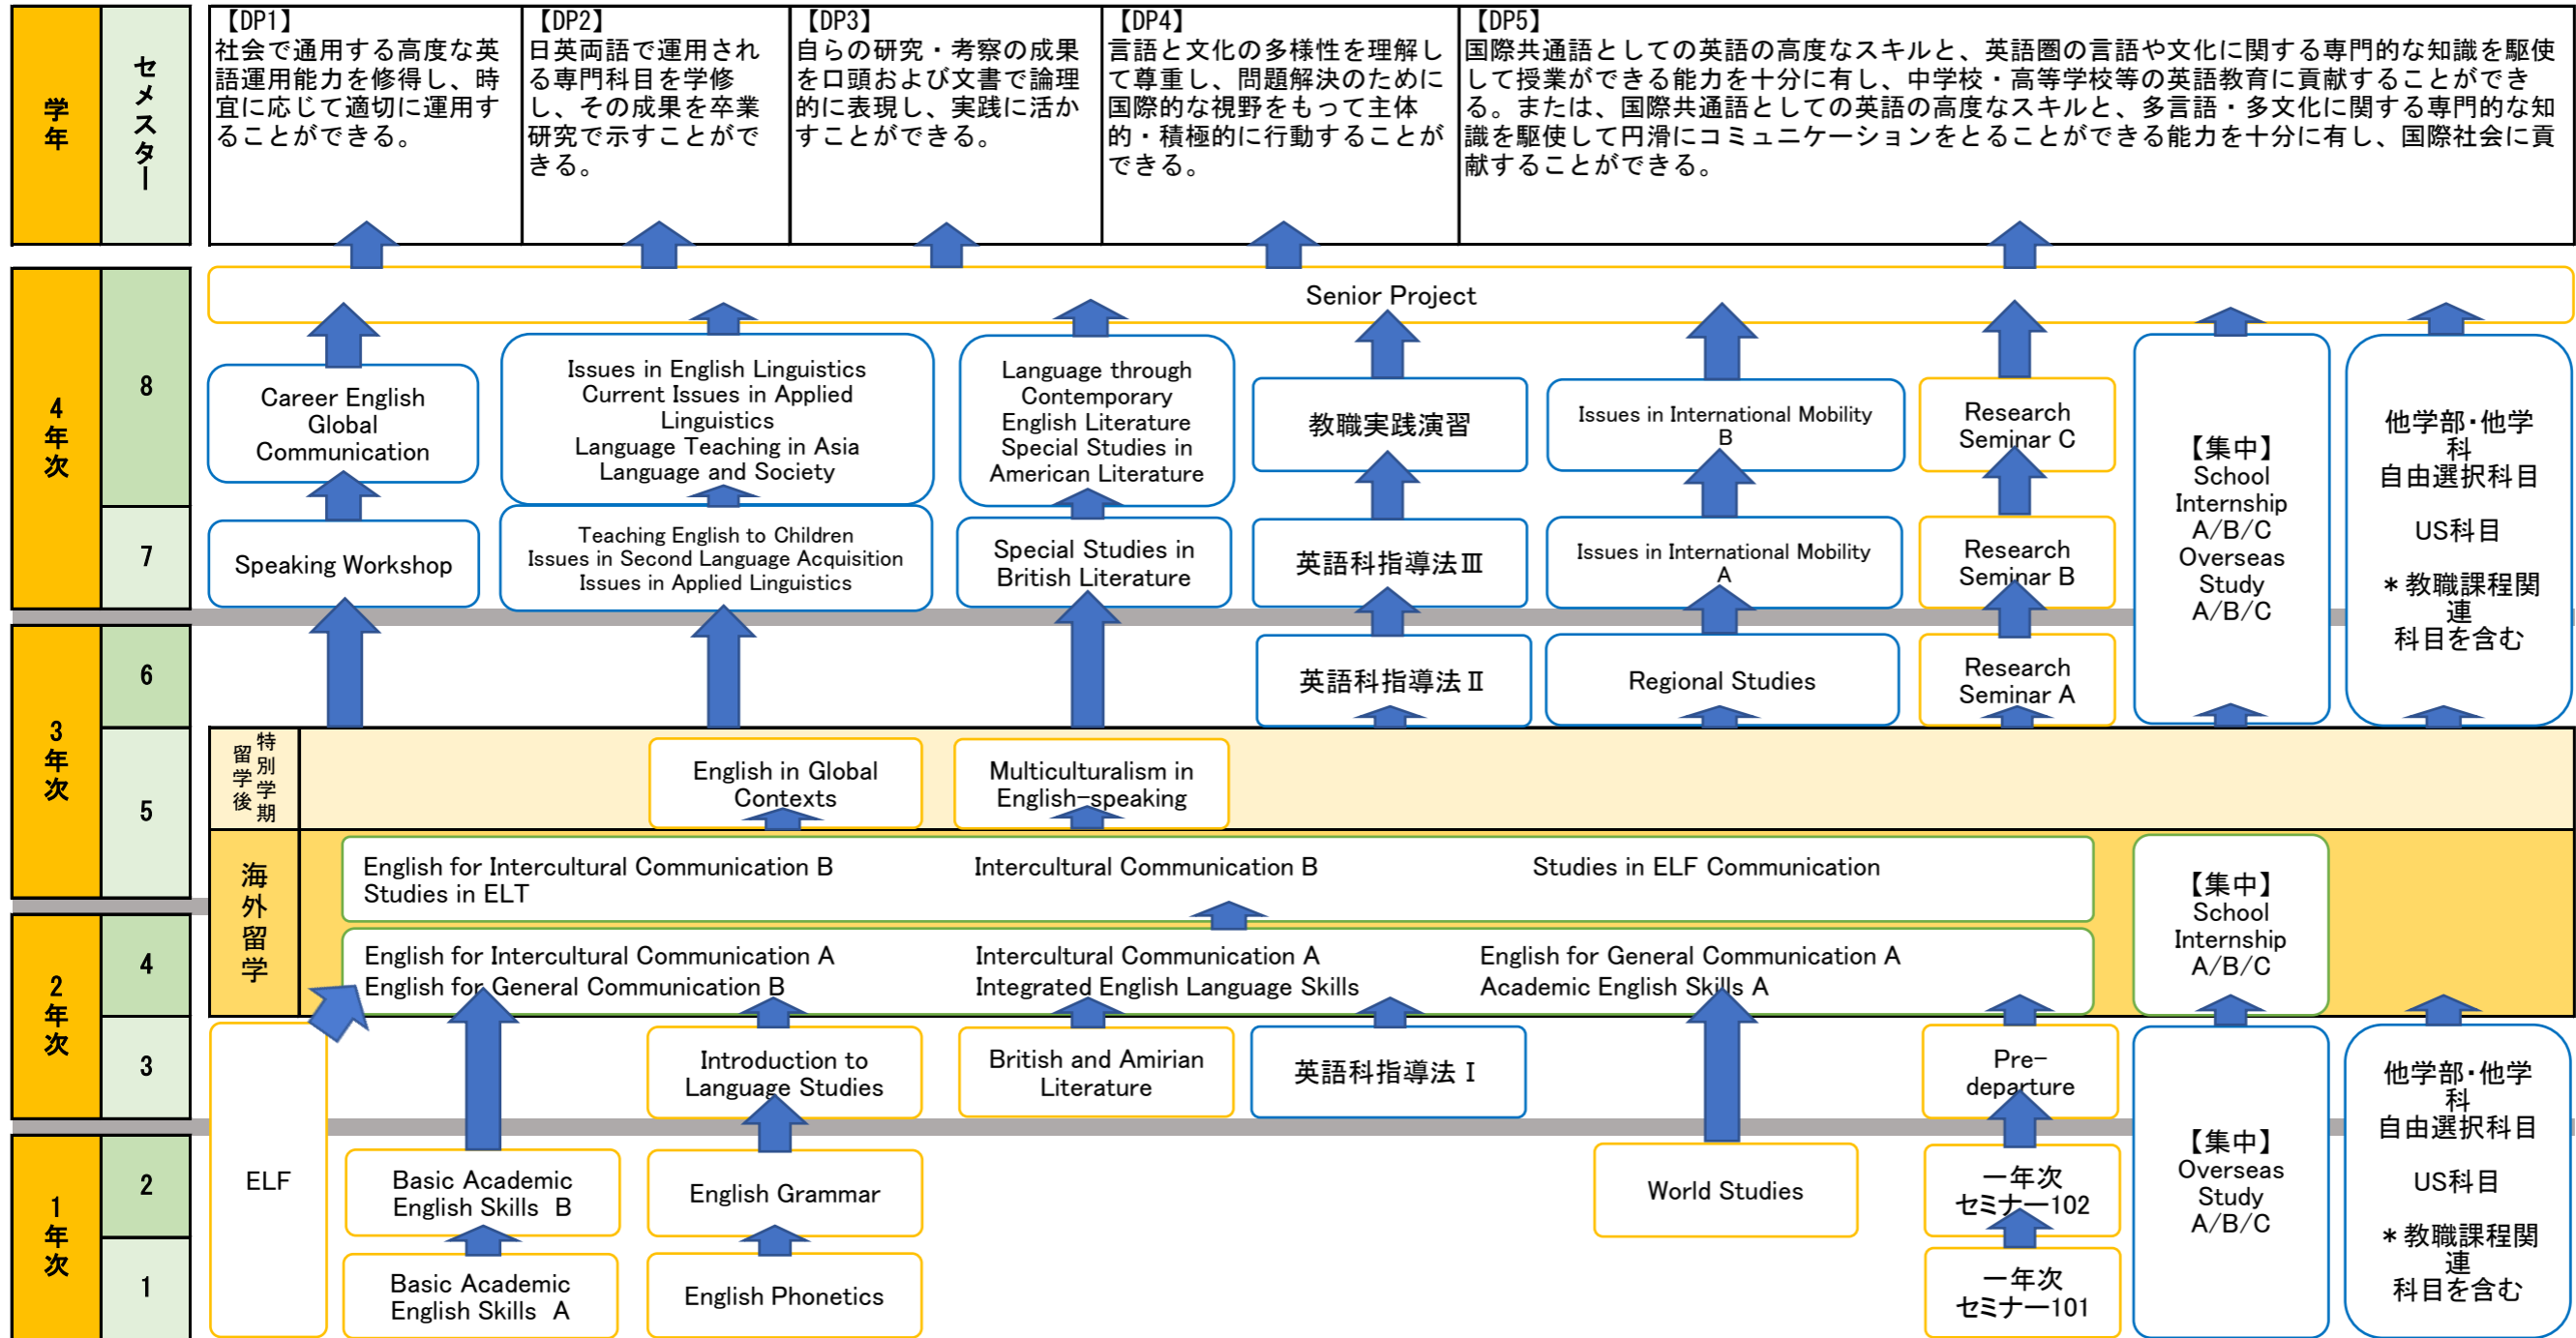

文学部英語教育学科 英語教員養成コース カリキュラムツリー

# 文学部英語教育学科 ELFコミュニケーションコース カリキュラムツリー

オレンジ枠・・・必修科目

青枠・・・選択科目

緑時・・・振替認定科目