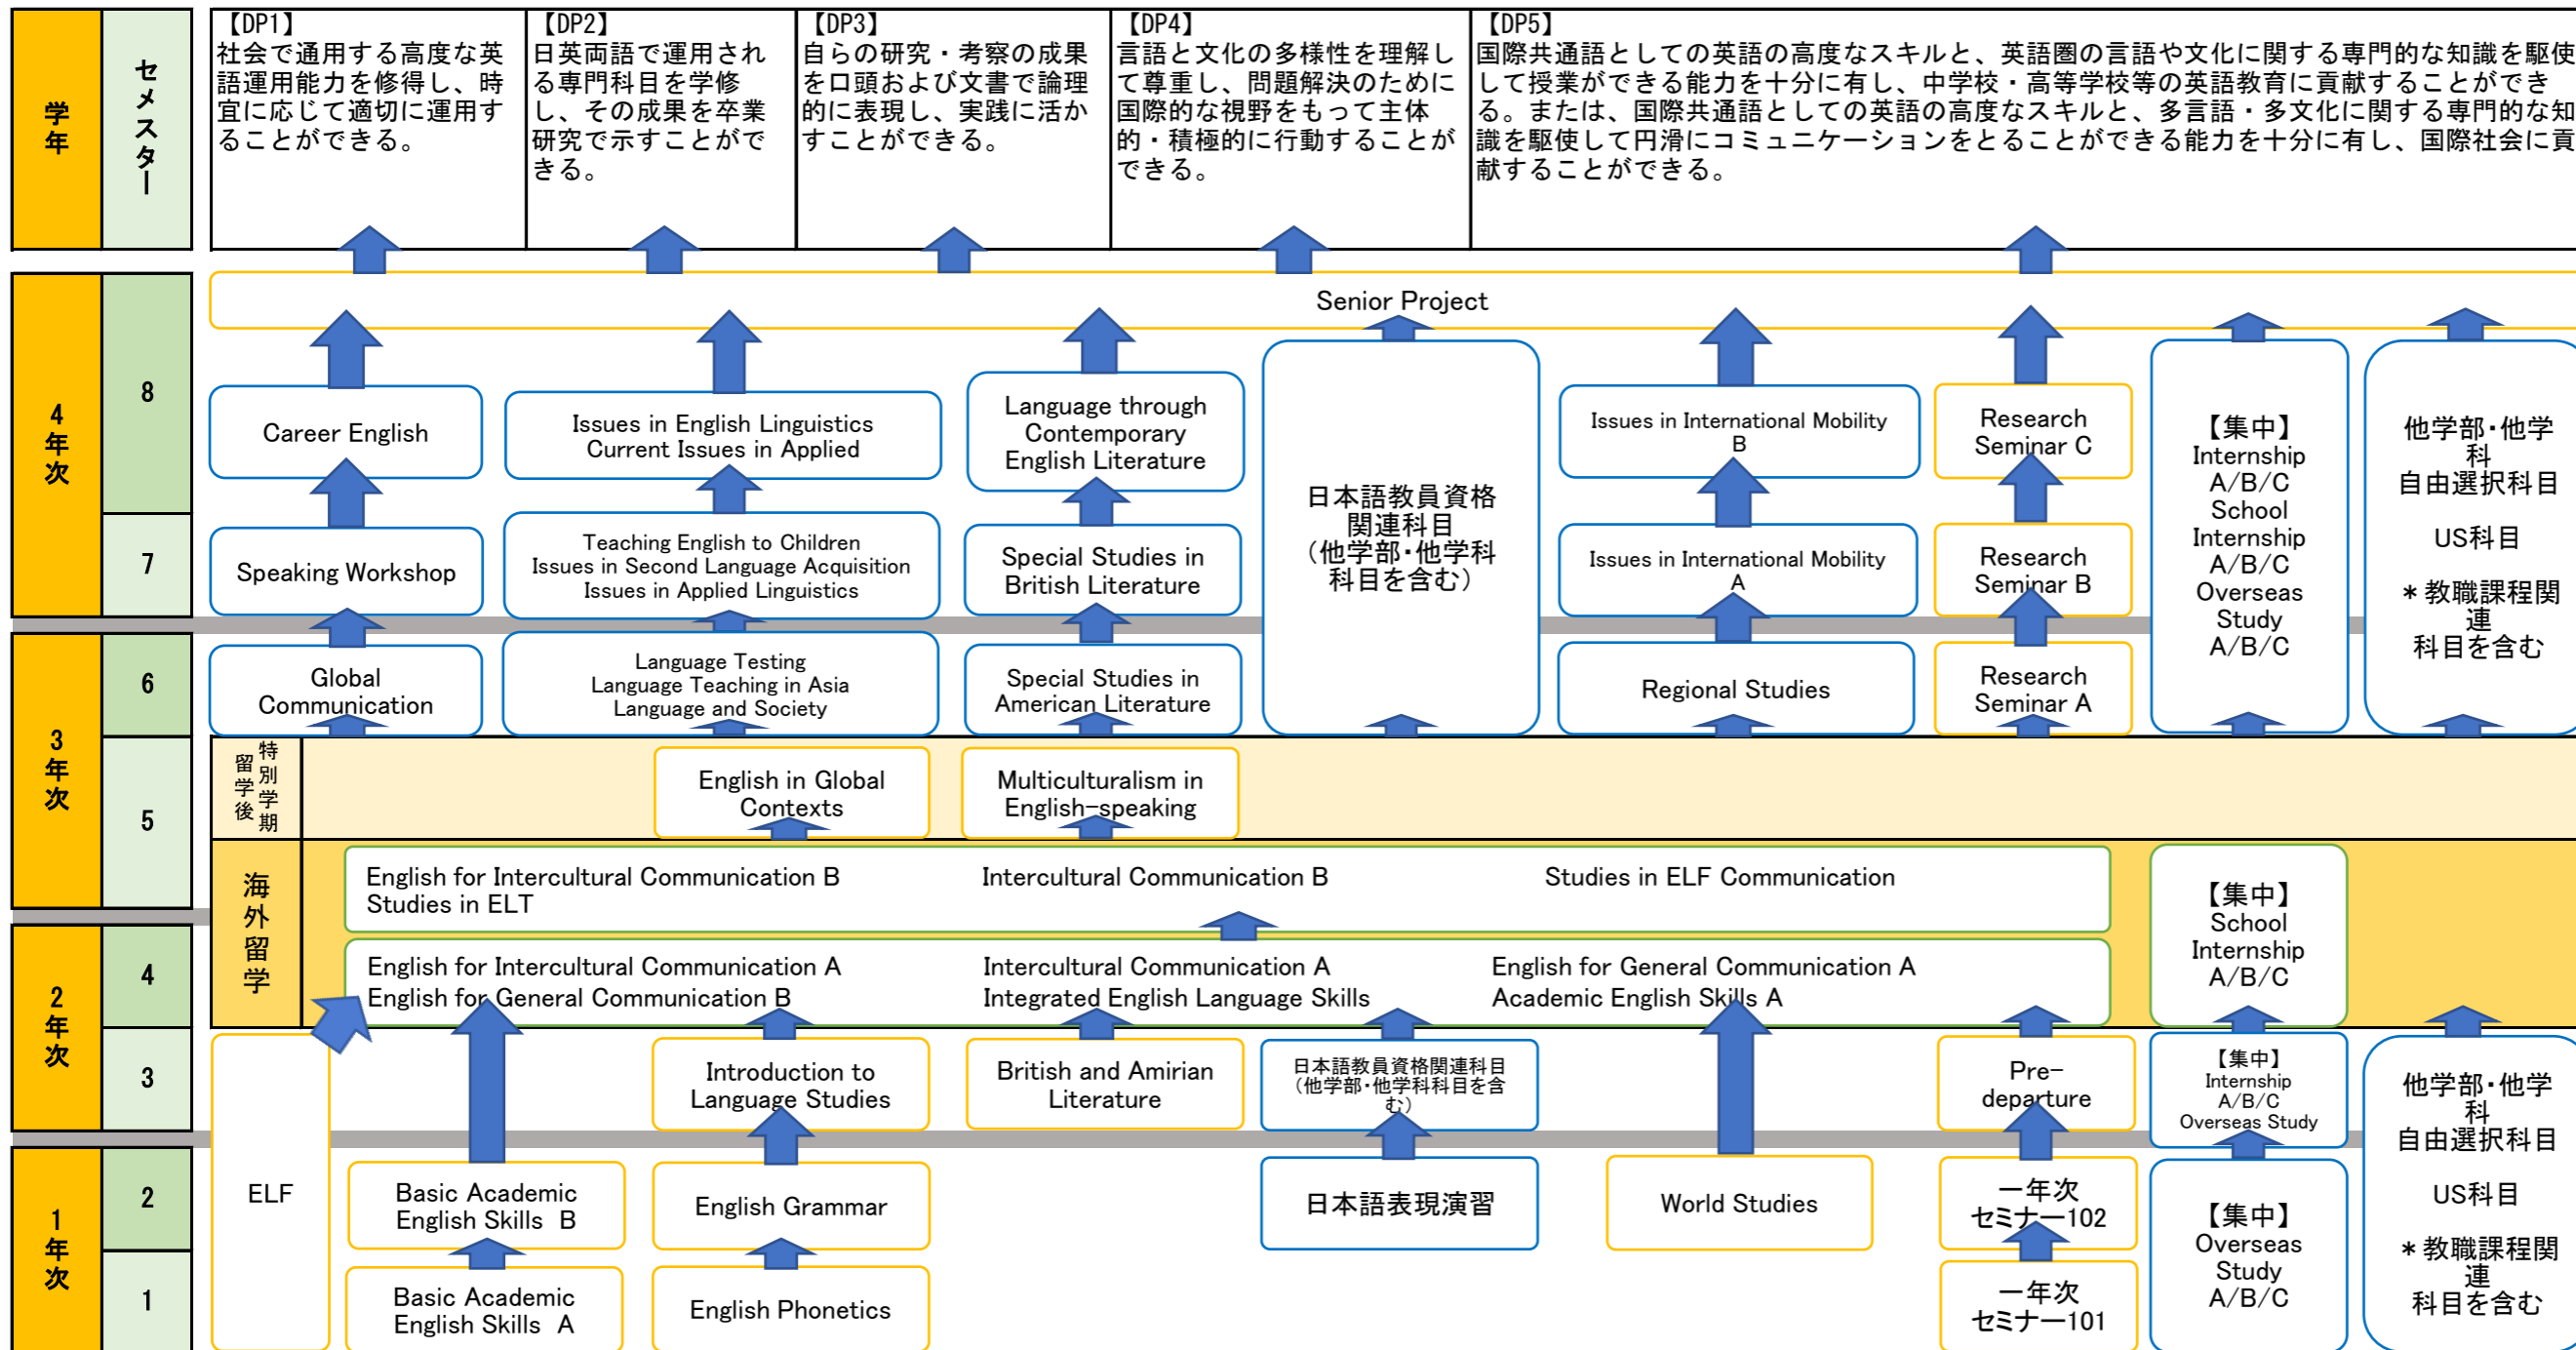

文学部英語教育学科 英語教員養成コース カリキュラムツリー

# 文学部英語教育学科 ELFコミュニケーションコース カリキュラムツリー

オレンジ枠・・・必修科目

青枠・・・選択科目

緑時・・・振替認定科目