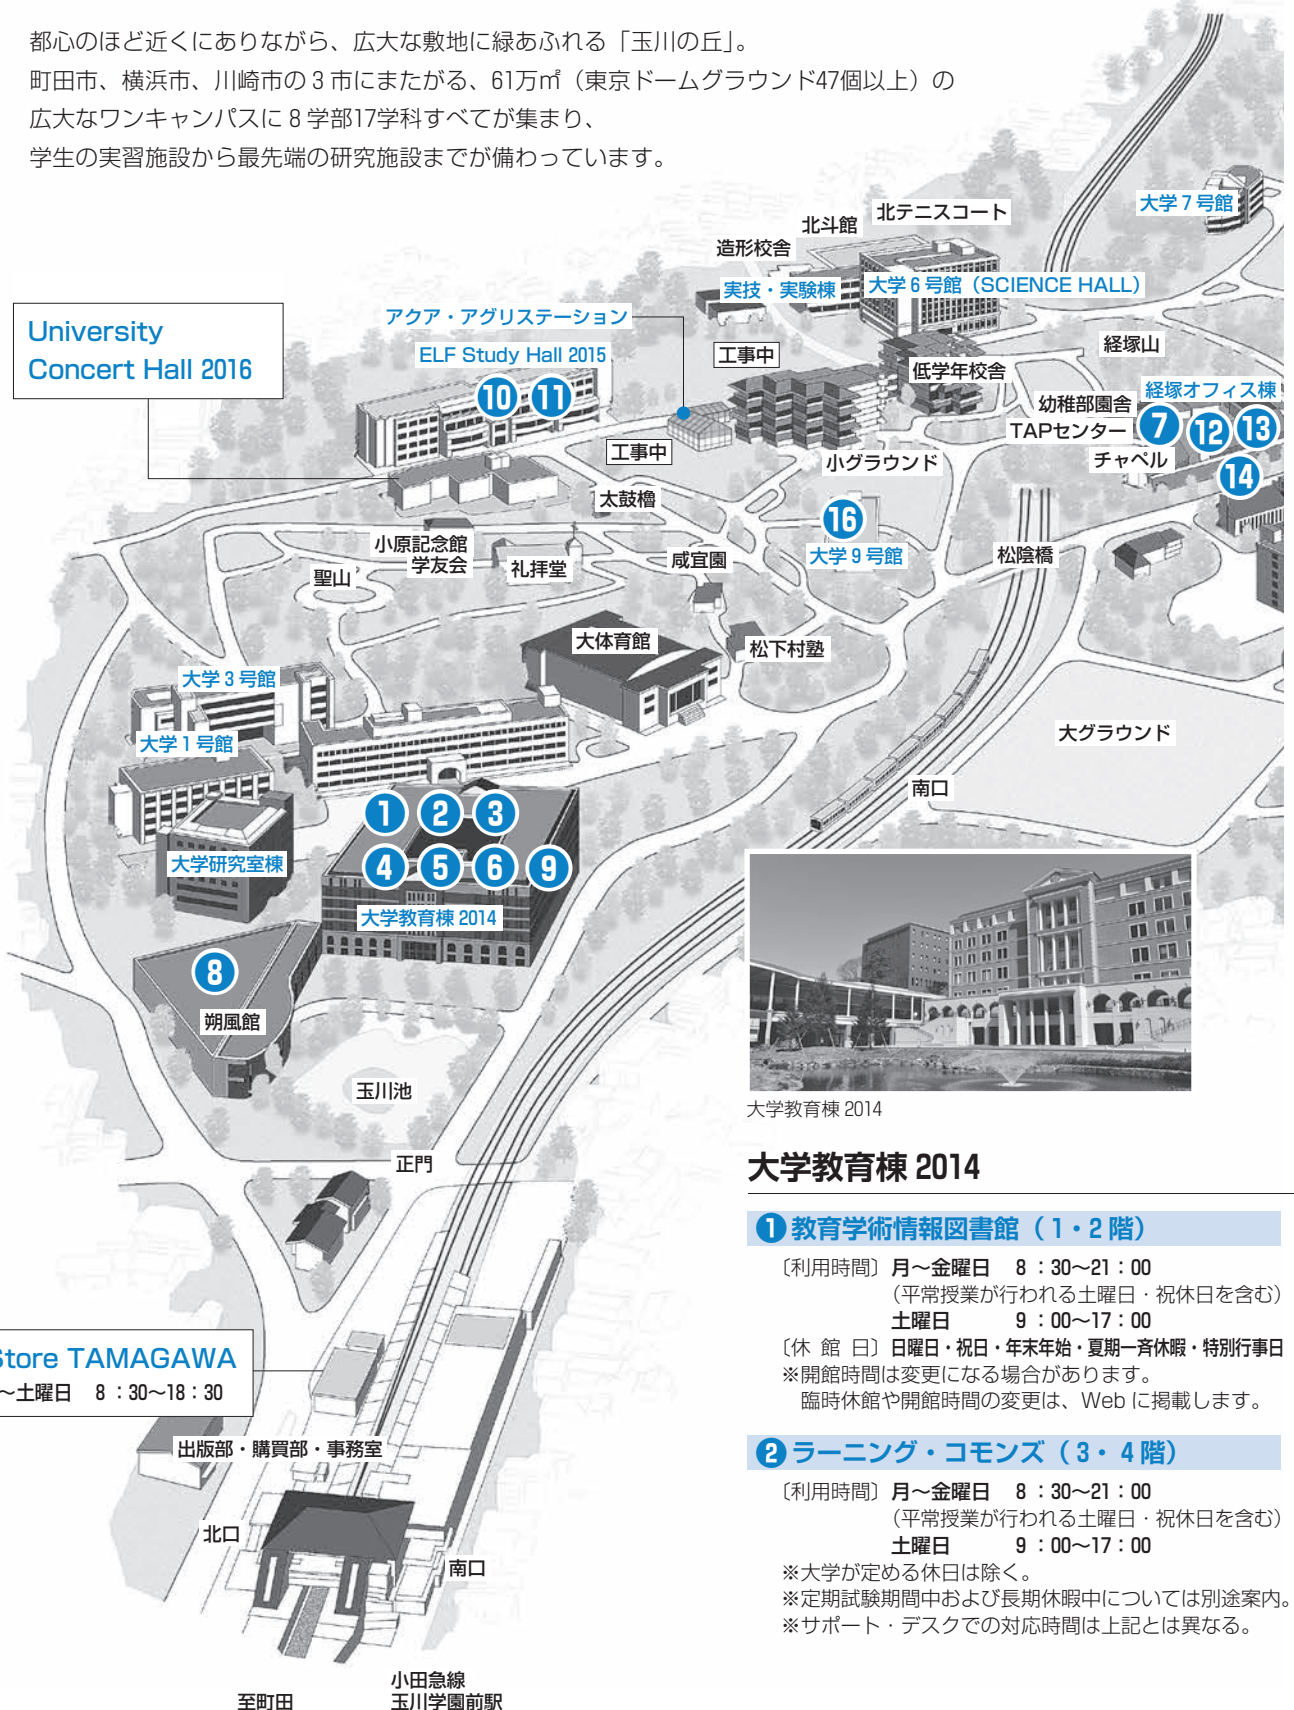

# 1 玉川学園案内図

広大な敷地に幼稚園から大学、大学院、研究機関まで「玉川教育」のすべてがそろったキャンパスです。

都心のほど近くにありながら、広大な敷地に緑あふれる「玉川の丘」。町田市、横浜市、川崎市の3市にまたがる、61万㎡（東京ドームグラウンド47個以上）の広大なワンキャンパスに8学部17学科すべてが集まり、学生の実習施設から最先端の研究施設までが揃っています。

大学教育棟 2014

## 大学教育棟 2014