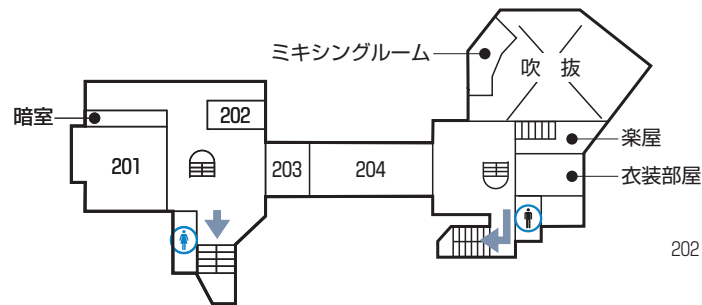

3 大学3号館

■ 4階

芸術学部
PCサポート

小さな階段があります。
ここから5階へ上ります。

401 メディア・デザイン学科
共同研究室

■ 3階

308 演劇共同研究室

■ 2階

202 美術共同研究室

■ 1階