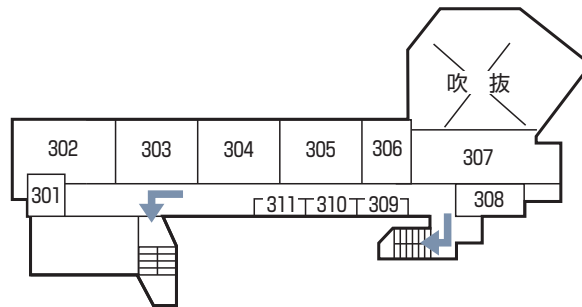

### 3 大学3号館

#### ■ 4階

芸術学部  
PCサポート

小さな階段があります。  
ここから5階へ上ります。

401 メディア・デザイン学科  
共同研究室

#### ■ 3階

308 演劇共同研究室