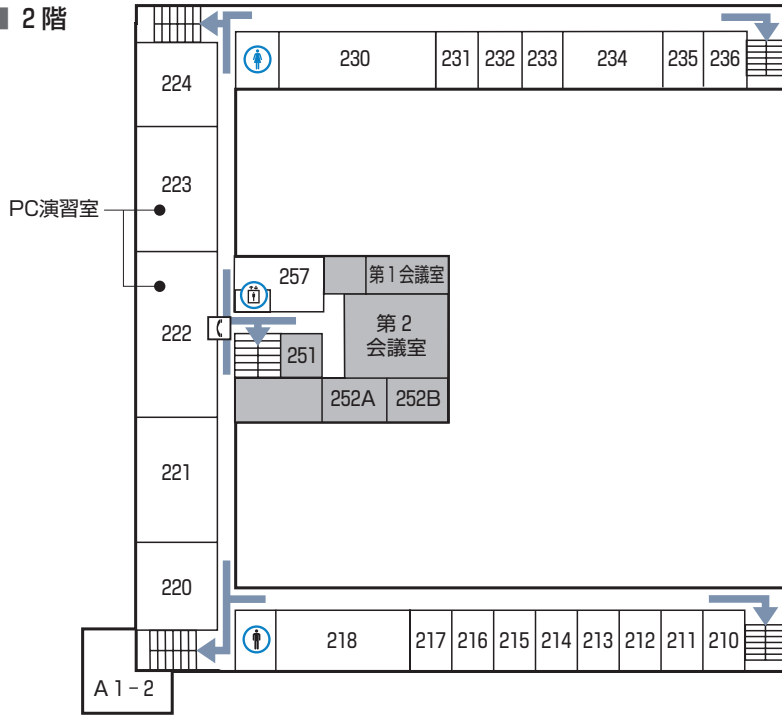

7 大学8号館

■ 2階

- 210 社会心理学研究室
- 211 研究室
- 212 実験準備室
- 213 研究室
- 214 認知科学実験室
- 215 物理研究室
- 216 量子情報ネットワーク研究室
- 218 物理実験室
- 230 ソフトウェアサイエンス基礎実験室
- 231 ソフトウェアサイエンス基礎実験準備室
- 232 スマートモバイルネットワーク実験室
- 233 スマートモバイルネットワーク研究室
- 234 知能情報研究室
- 235 サイバーメディア研究室
- 236 サイバーメディア実験室
- A1-2 量子情報ネットワーク実験室