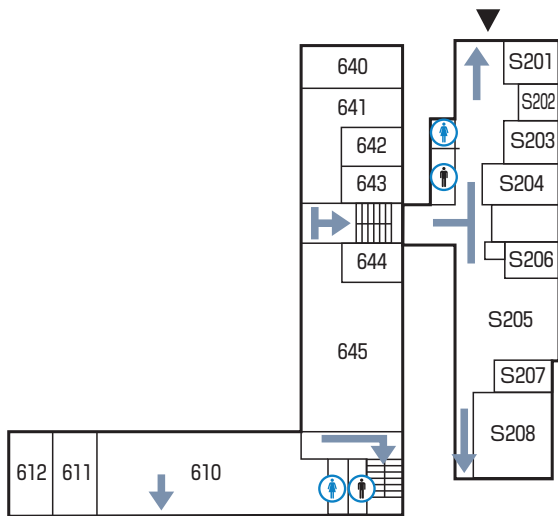

■ 地下2階

- 610 第1実習工場
- 640 振動・制御実験室
- 641 振動・制御実験室
- 642 振動・制御実験室
- 643 振動工学研究室
- 644 技術員室
- 645 機械工作室
- S201 サステイナブルエンジニアリング研究室
- S202 材料加工学研究室
- S203 熱エネルギー研究室
- S204 演習室
- S205 材料加工学実験室
- S206 材料加工学準備室
- S207 材料加工学準備室
- S208 材料加工学実験室

■ 地下3階