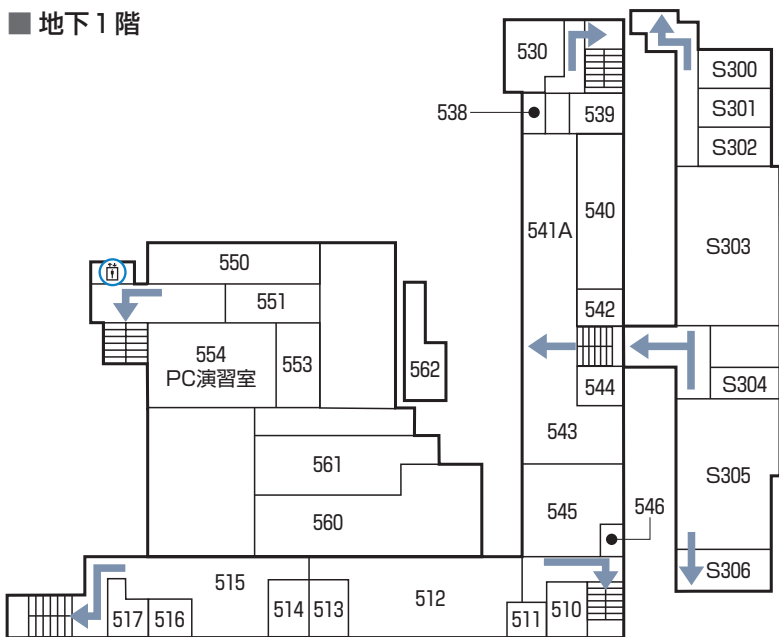

## 7 大学 8 号館

### ■ 地下1階

- 510 工作実習研究室
- 511 知能機械研究室
- 512 知能機械実験室
- 513 知能機械研究室
- 515 材料作製評価室 1
- 539 デバイスプロセス研究実験室
- 540 電子回路・デバイス設計実験室
- 541A 電子工学専門実験室
- 542 URラボ
- 543 生産システム実験室
- 545 材料加工学実験室
- 546 材料加工学準備室
- 550 } 行動科学研究室
- 551 }
- 560 知能機械実験室
- 561 第2実習工場
- S300 社会心理学実験室
- S301 専門実験特別研究室 2
- S303 電子工学基礎実験室
- S304 生産システム研究室
- S305 設計製図室