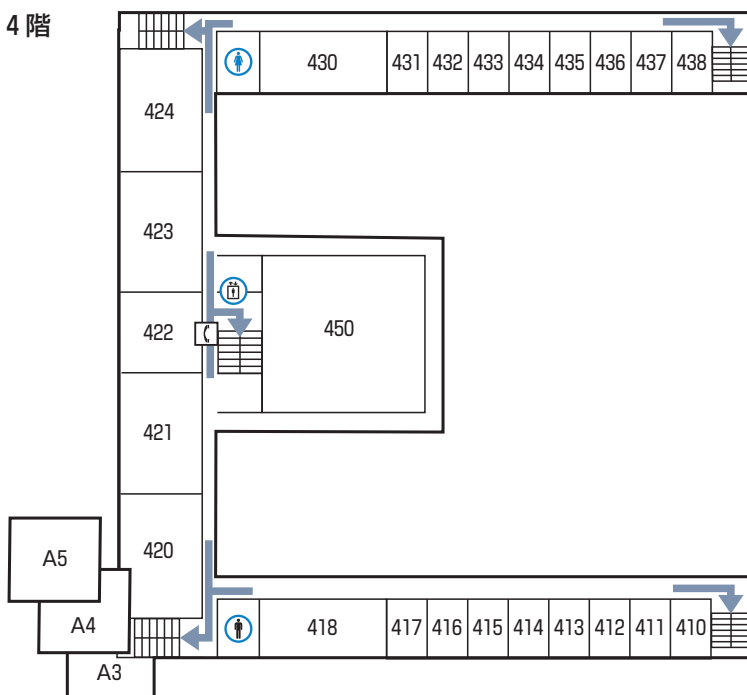

7 大学 8 号館

■ 4 階

- 410 数学研究室
- 411 数学研究室
- 412 数学研究室
- 413 数学研究室
- 414 数理経済研究室
- 415 数学研究室
- 416 人間工学研究室
- 417 人間工学実験準備室
- 418 マネジメントサイエンス実験室 3
- 430 ソフトウェアデザインLab
- 431 サーバルーム
- 432 情報通信演習室 I
- 433 情報通信演習室 II
- 434 ネットワークデザイン研究室
- 435 ネットワークデザイン実験室
- 436 PBL実験室
- 437 脳活動解析室
- 438 脳活動解析研究室
- A3 アカデミックスキルルーム
- A4 マネジメントサイエンス共通演習室