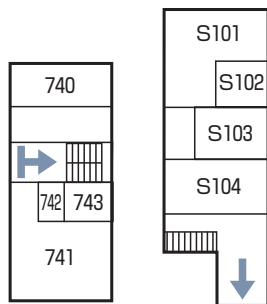

- 740 機械共通実験室
- 741 環境エンジニアリング実験室
- S101 熱エネルギー実験室
- S102 熱エネルギー実験室
- S103 熱エネルギー実験室
- S104 熱エネルギー実験室