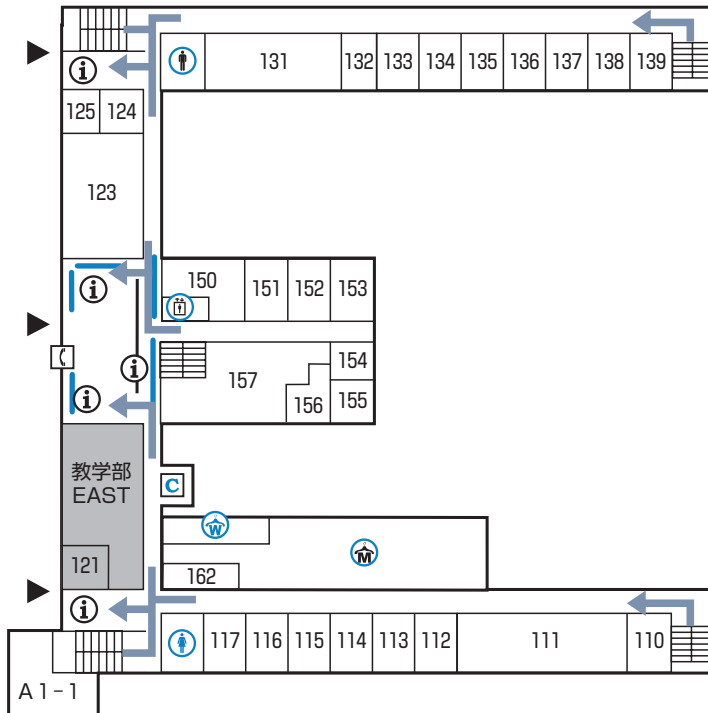

■ 1階

- 110 ドローン工房
- 111 物理実験室
- 113 物理研究室
- 114 物理研究室
- 115 メディア信号処理実験室
- 116 メディア信号処理研究室
- 117 物性物理研究室
- 131 ロボット工房
- 132 脳波測定室
- 133 認知発達ロボティクス実験室
- 134 認知発達ロボティクス研究室
- 135 認知アーキテクチャ研究室
- 136 認知アーキテクチャ実験室
- 138 ソフトウェア工学実験室
- 139 ソフトウェア工学研究室
- 150 ソフトウェアサイエンス共通演習室 II
- 151 ソフトウェアサイエンス共通演習室 I
- 152 音響・コミュニケーション実験室
- 153 音響・コミュニケーション研究室
- 154 脳情報システム研究室
- 157 脳情報システム実験室
- A1-1 脳科学研究所 MRI準備室

凡例

- ▲ 校舎出入口
- ⓘ 掲示板
- ♂ 男子トイレ
- ♀ 女子トイレ
- ♂ 男子ロッカー
- ♀ 女子ロッカー
- 🚪 エレベーター
- 📄 コインコピー機
- ← 避難経路
- ♿ 多目的トイレ
- ☎ 緊急電話