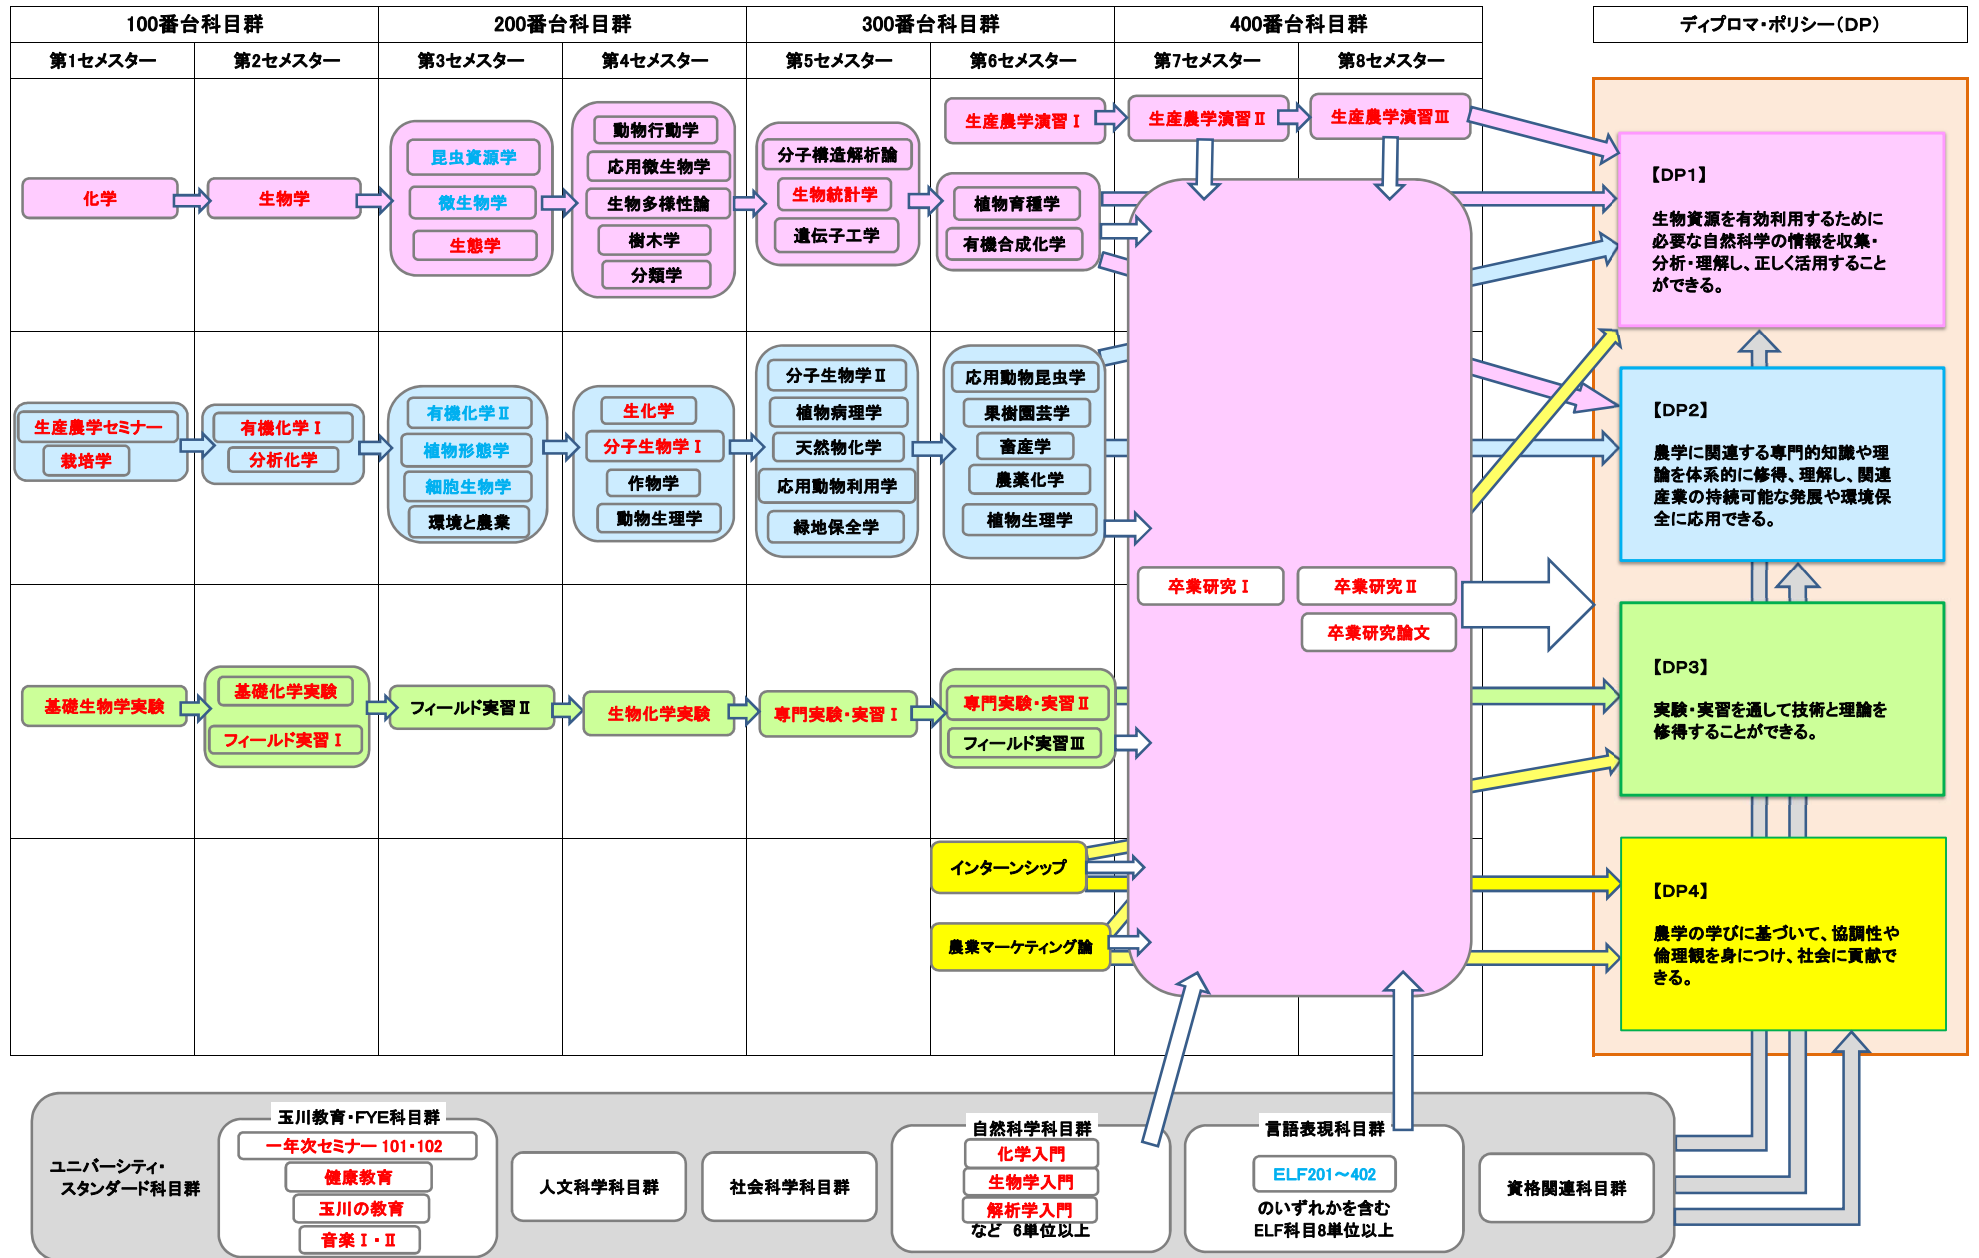

農学部 生産農学科
カリキュラム・ツリー

赤字:必修科目 青字:必修選択科目