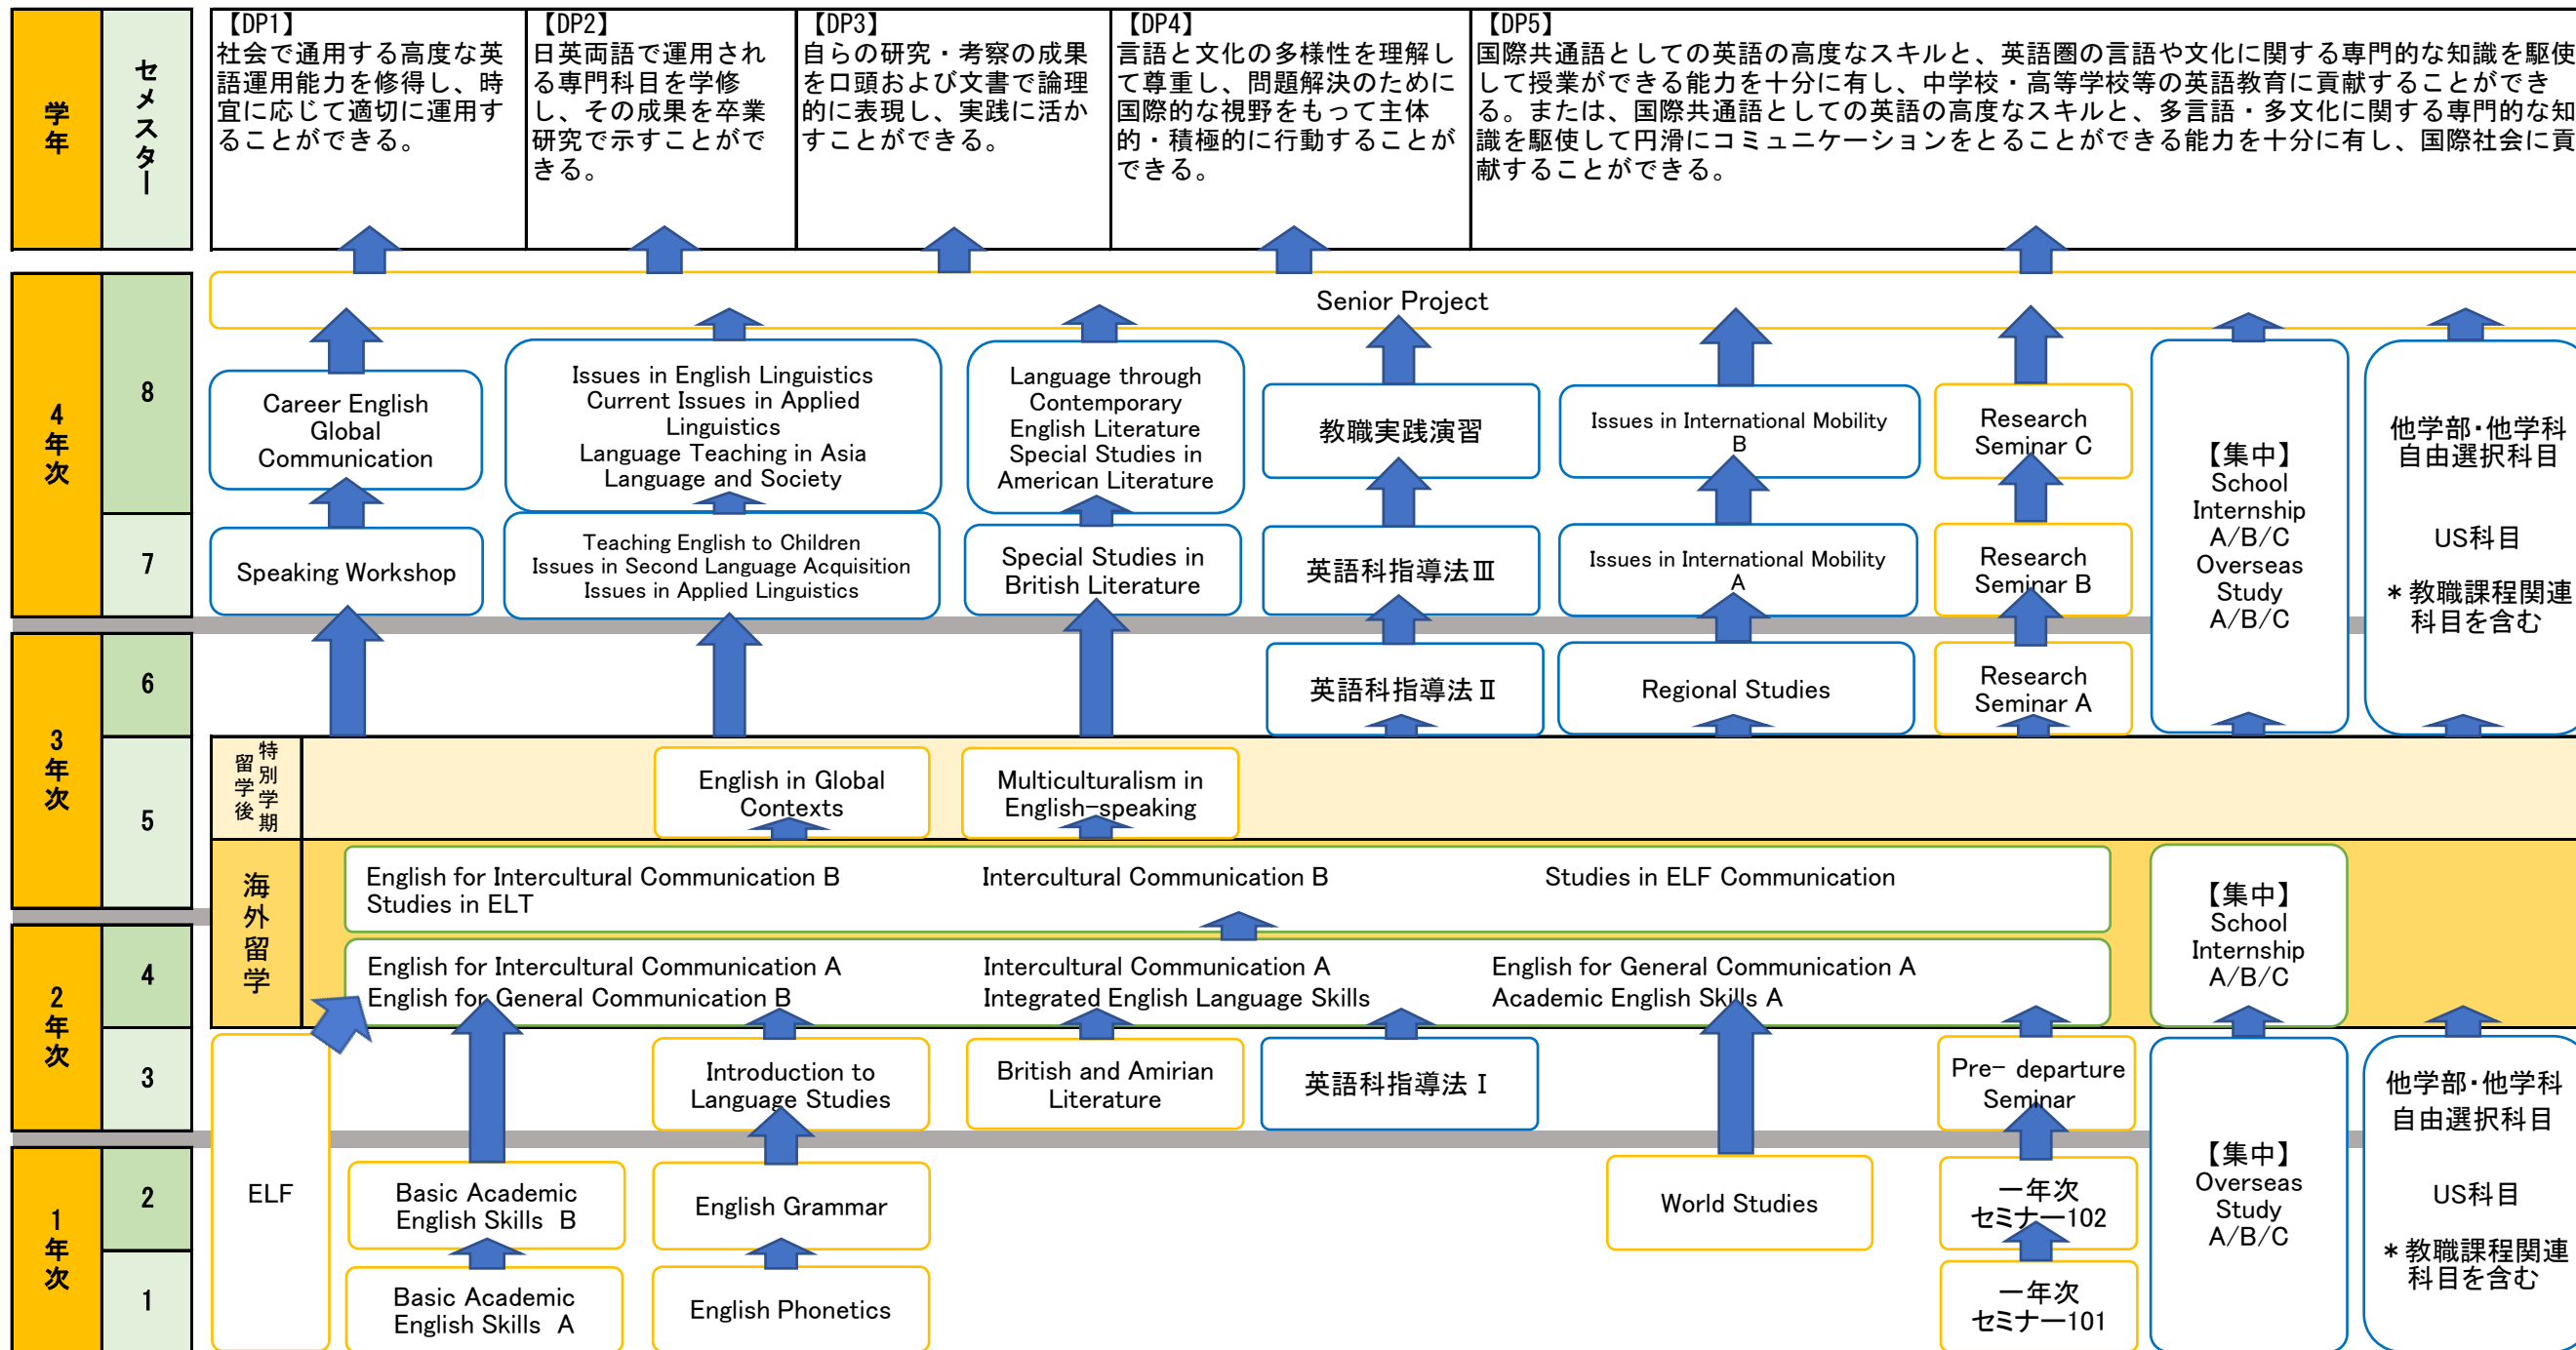

文学部英語教育学科 英語教員養成コース カリキュラムツリー

オレンジ枠・・・必修科目

青枠・・・選択科目

緑枠・・・振替認定科目

# 文学部英語教育学科 ELFコミュニケーションコース カリキュラムツリー