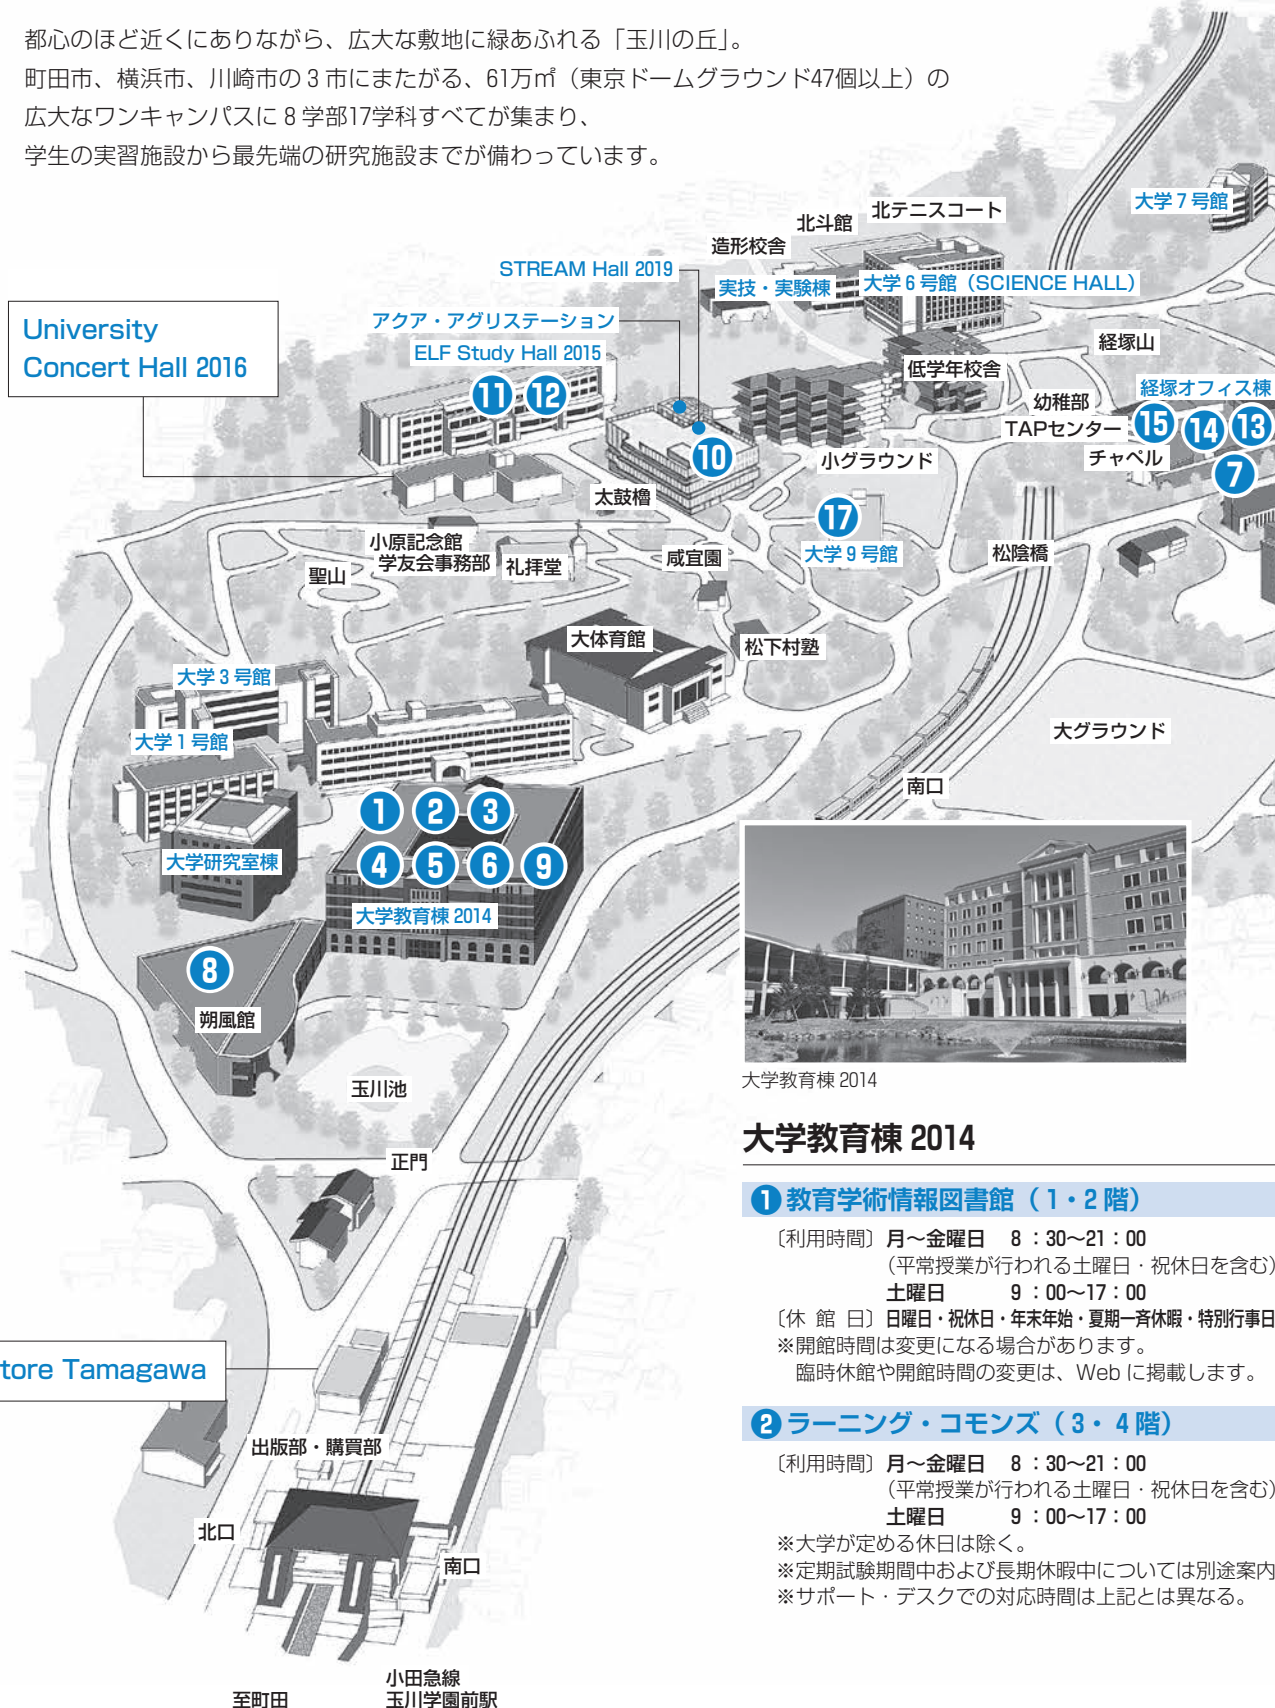

# 1 玉川学園案内図

広大な敷地に幼稚園から大学、大学院、研究機関まで「玉川教育」のすべてがそろったキャンパスです。

都心のほど近くにありながら、広大な敷地に緑あふれる「玉川の丘」。町田市、横浜市、川崎市の3市にまたがる、61万㎡（東京ドームグラウンド47個以上）の広大なワンキャンパスに8学部17学科すべてが集まり、学生の実習施設から最先端の研究施設までが備わっています。

大学教育棟 2014

## 大学教育棟 2014