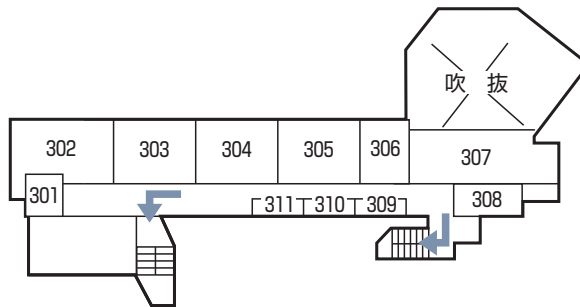

### 3 大学3号館

#### ■ 4階

小さな階段があります。  
ここから5階へ上ります。

※2020年秋に変更予定

#### ■ 3階

308 演劇共同研究室