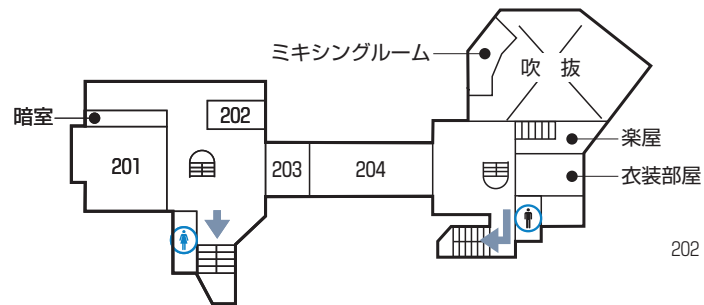

3 大学3号館

■ 4階

小さな階段があります。
ここから5階へ上ります。

※2020年秋に変更予定

■ 3階

308 演劇共同研究室

■ 2階

202 美術共同研究室

■ 1階