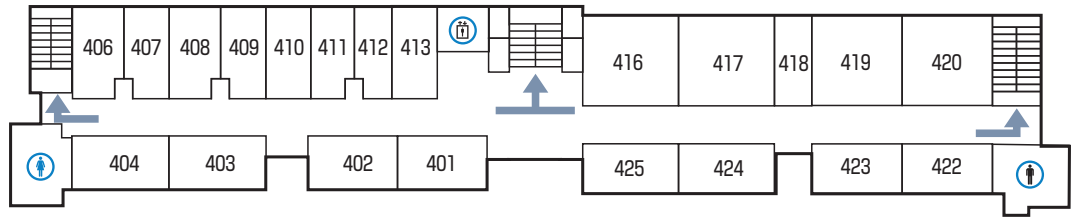

4 ELF Study Hall 2015

5階

4階

3階

2階

1階

- | | | | | | | |
|----|----------|----------|----------|---------|--------|----------|
| 凡例 | ▲ 校舎出入口 | ⓘ 掲示板 | ♂ 男子トイレ | ♀ 女子トイレ | ← 避難経路 | ♿ 多目的トイレ |
| | 🚻 男子ロッカー | 🚻 女子ロッカー | 🛗 エレベーター | 📄 コピー機 | ☎ 緊急電話 | 👨‍⚕️ AED |