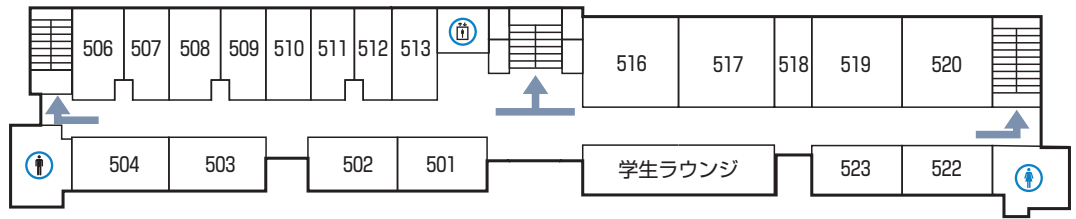

4 ELF Study Hall 2015

5階

4階

3階

2階

1階

- | | | | | | | |
|----|----------|----------|----------|---------|--------|----------|
| 凡例 | ▲ 校舎出入口 | ⓘ 掲示板 | ♂ 男子トイレ | ♀ 女子トイレ | ← 避難経路 | ♿ 多目的トイレ |
| | 🚻 男子ロッカー | 🚻 女子ロッカー | 🛗 エレベーター | 📄 コピー機 | ☎ 緊急電話 | 👨‍⚕️ AED |