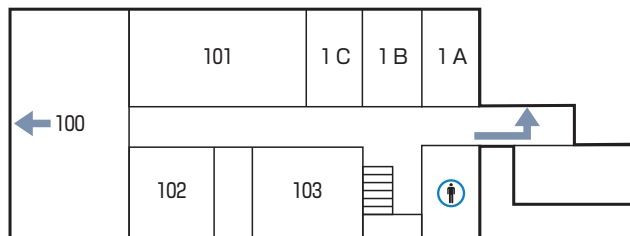

9 大学9号館

■ 5階

- 500 リトミック教室
- 501 男子更衣室
- 502 全人教育研究センター
- 505 女子更衣室

■ 4階

■ 3階

■ 2階

■ 1階

- 100 理科実験室
- 101 演習室
- 102 理科準備室
- 1C 共同研究室

- | | | | | | | |
|----|----------|----------|----------|---------|--------|----------|
| 凡例 | ▲ 校舎出入口 | ⓘ 掲示板 | ♂ 男子トイレ | ♀ 女子トイレ | ← 避難経路 | ♿ 多目的トイレ |
| | 🚻 男子ロッカー | 🚻 女子ロッカー | 🚪 エレベーター | 📄 コピー機 | ☎ 緊急電話 | |