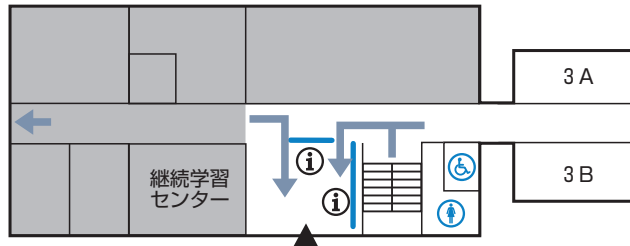

9 大学9号館

■ 5階

- 500 リトミック教室
- 501 男子更衣室
- 502 全人教育研究センター
- 505 女子更衣室

■ 4階

■ 3階

■ 2階

■ 1階

- 100 理科実験室
- 101 演習室
- 102 理科準備室
- 1C 共同研究室

- | | | | | | | |
|----|----------|----------|----------|---------|--------|----------|
| 凡例 | ▲ 校舎出入口 | ⓘ 掲示板 | ♂ 男子トイレ | ♀ 女子トイレ | ← 避難経路 | ♿ 多目的トイレ |
| | 🚻 男子ロッカー | 🚻 女子ロッカー | 🚪 エレベーター | 📄 コピー機 | ☎ 緊急電話 | |