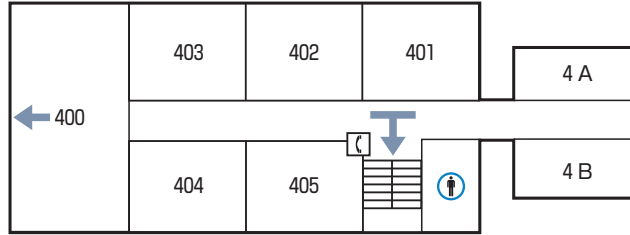

9 大学9号館

■ 5階

- 500 リトミック教室
- 501 男子更衣室
- 502 全人教育研究センター
- 505 女子更衣室

■ 4階

■ 3階

■ 2階

■ 1階

- 100 理科実験室
- 101 演習室
- 102 理科準備室
- 1C 共同研究室