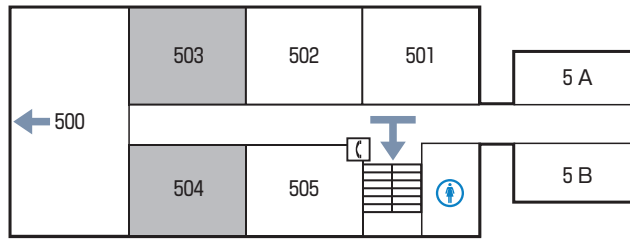

9 大学9号館

■ 5階

- 500 リトミック教室
- 501 男子更衣室
- 502 全人教育研究センター
- 505 女子更衣室

■ 4階

■ 3階

■ 2階

■ 1階

- 100 理科実験室
- 101 演習室
- 102 理科準備室
- 1C 共同研究室

- | | | | | | | |
|----|----------|----------|----------|---------|--------|----------|
| 凡例 | ▲ 校舎出入口 | ⓘ 掲示板 | ♂ 男子トイレ | ♀ 女子トイレ | ← 避難経路 | ♿ 多目的トイレ |
| | 🚻 男子ロッカー | 🚻 女子ロッカー | 🚪 エレベーター | 📄 コピー機 | ☎ 緊急電話 | |