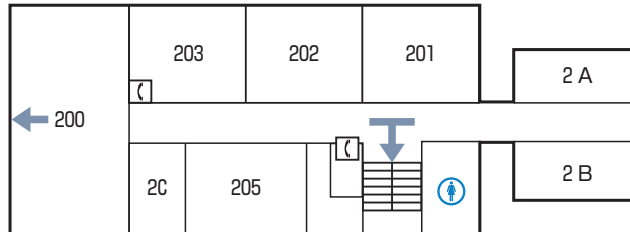

9 大学9号館

■ 5階

- 500 リトミック教室
- 501 男子更衣室
- 502 全人教育研究センター
- 505 女子更衣室

■ 4階

■ 3階

■ 2階

■ 1階

- 100 理科実験室
- 101 演習室
- 102 理科準備室
- 1C 共同研究室