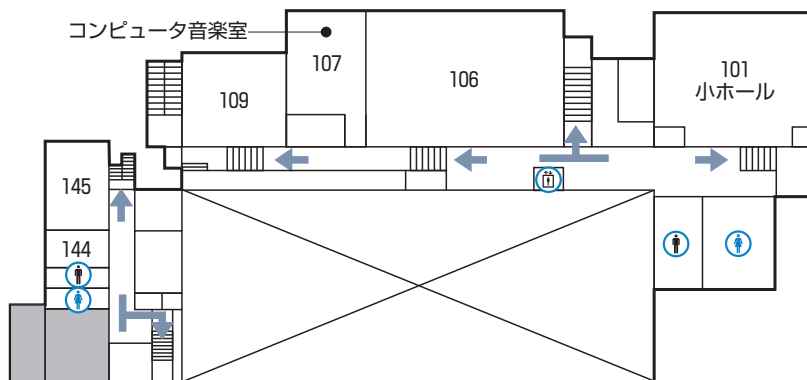

13 University Concert Hall 2016

■ 4階

■ 3階

■ 2階

■ 1階

- | | | | | | | |
|----|----------|----------|----------|---------|--------|----------|
| 凡例 | ▲ 校舎出入口 | ⓘ 掲示板 | ♂ 男子トイレ | ♀ 女子トイレ | ← 避難経路 | ♿ 多目的トイレ |
| | ♂ 男子ロッカー | ♀ 女子ロッカー | ⬆ エレベーター | Ⓒ コピー機 | ☎ 緊急電話 | |