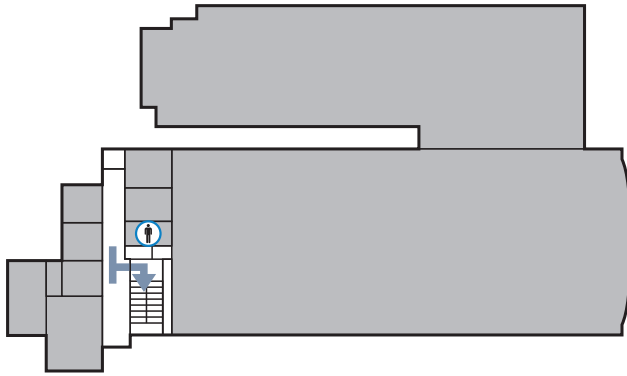

13 University Concert Hall 2016

■ 4階

■ 3階

■ 2階

■ 1階

- | | | | | | | |
|----|----------|----------|----------|---------|--------|----------|
| 凡例 | ▲ 校舎出入口 | ⓘ 掲示板 | ♂ 男子トイレ | ♀ 女子トイレ | ← 避難経路 | ♿ 多目的トイレ |
| | ♂ 男子ロッカー | ♀ 女子ロッカー | ⬆ エレベーター | Ⓒ コピー機 | ☎ 緊急電話 | |