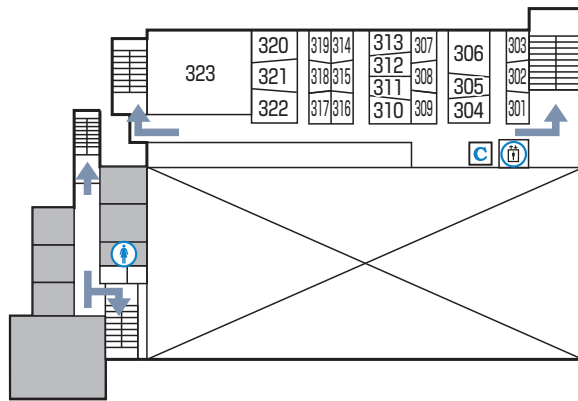

13 University Concert Hall 2016

■ 4階

■ 3階

■ 2階

■ 1階

- | | | | | | | |
|----|----------|----------|----------|---------|--------|----------|
| 凡例 | ▲ 校舎出入口 | ⓘ 掲示板 | ♂ 男子トイレ | ♀ 女子トイレ | ← 避難経路 | ♿ 多目的トイレ |
| | ♂ 男子ロッカー | ♀ 女子ロッカー | ⬆ エレベーター | Ⓒ コピー機 | ☎ 緊急電話 | |