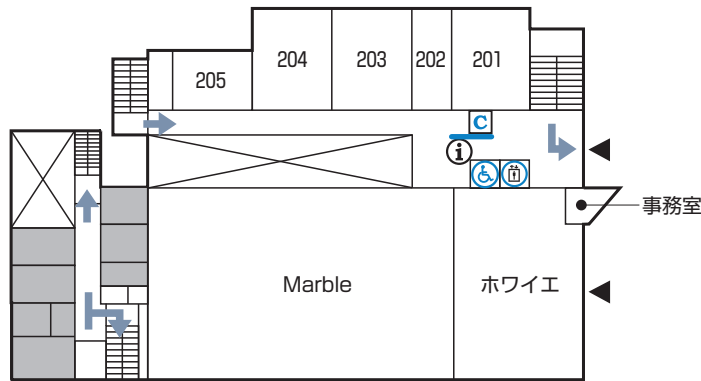

13 University Concert Hall 2016

■ 4階

■ 3階

■ 2階

■ 1階

- | | | | | | | |
|----|----------|----------|----------|---------|--------|----------|
| 凡例 | ▲ 校舎出入口 | ⓘ 掲示板 | ♂ 男子トイレ | ♀ 女子トイレ | ← 避難経路 | ♿ 多目的トイレ |
| | ♂ 男子ロッカー | ♀ 女子ロッカー | ⬆ エレベーター | Ⓒ コピー機 | ☎ 緊急電話 | |