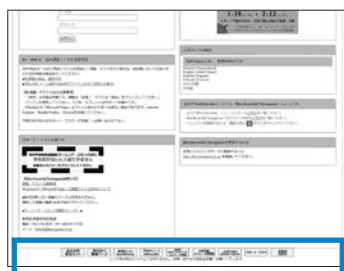

3 各システムへのアクセス方法

- 使用するシステムに関して、さまざまなページにリンク集を掲載しています。そのうちのいくつかを紹介します。

1 玉川大学総合ホームページから

玉川大学総合ホームページ画面

画面左下部の「在学生の方」をクリック

Blackboard@Tamagawa や UNITAMA などにアクセスするためのリンクボタンを設置

2 Blackboard@Tamagawa のログインページから

- Blackboard@Tamagawa (<https://bb.tamagawa.ac.jp/>) のログインページ下に表示されるリンク一覧より「UNITAMA」や「Office 365」にアクセスできます。

Blackboard@Tamagawa ログイン画面

ログイン画面下のリンクより、主要 Web サービスのリンク先へ簡単にアクセスできます。

(※Blackboard@Tamagawa へのログインは不要です。)