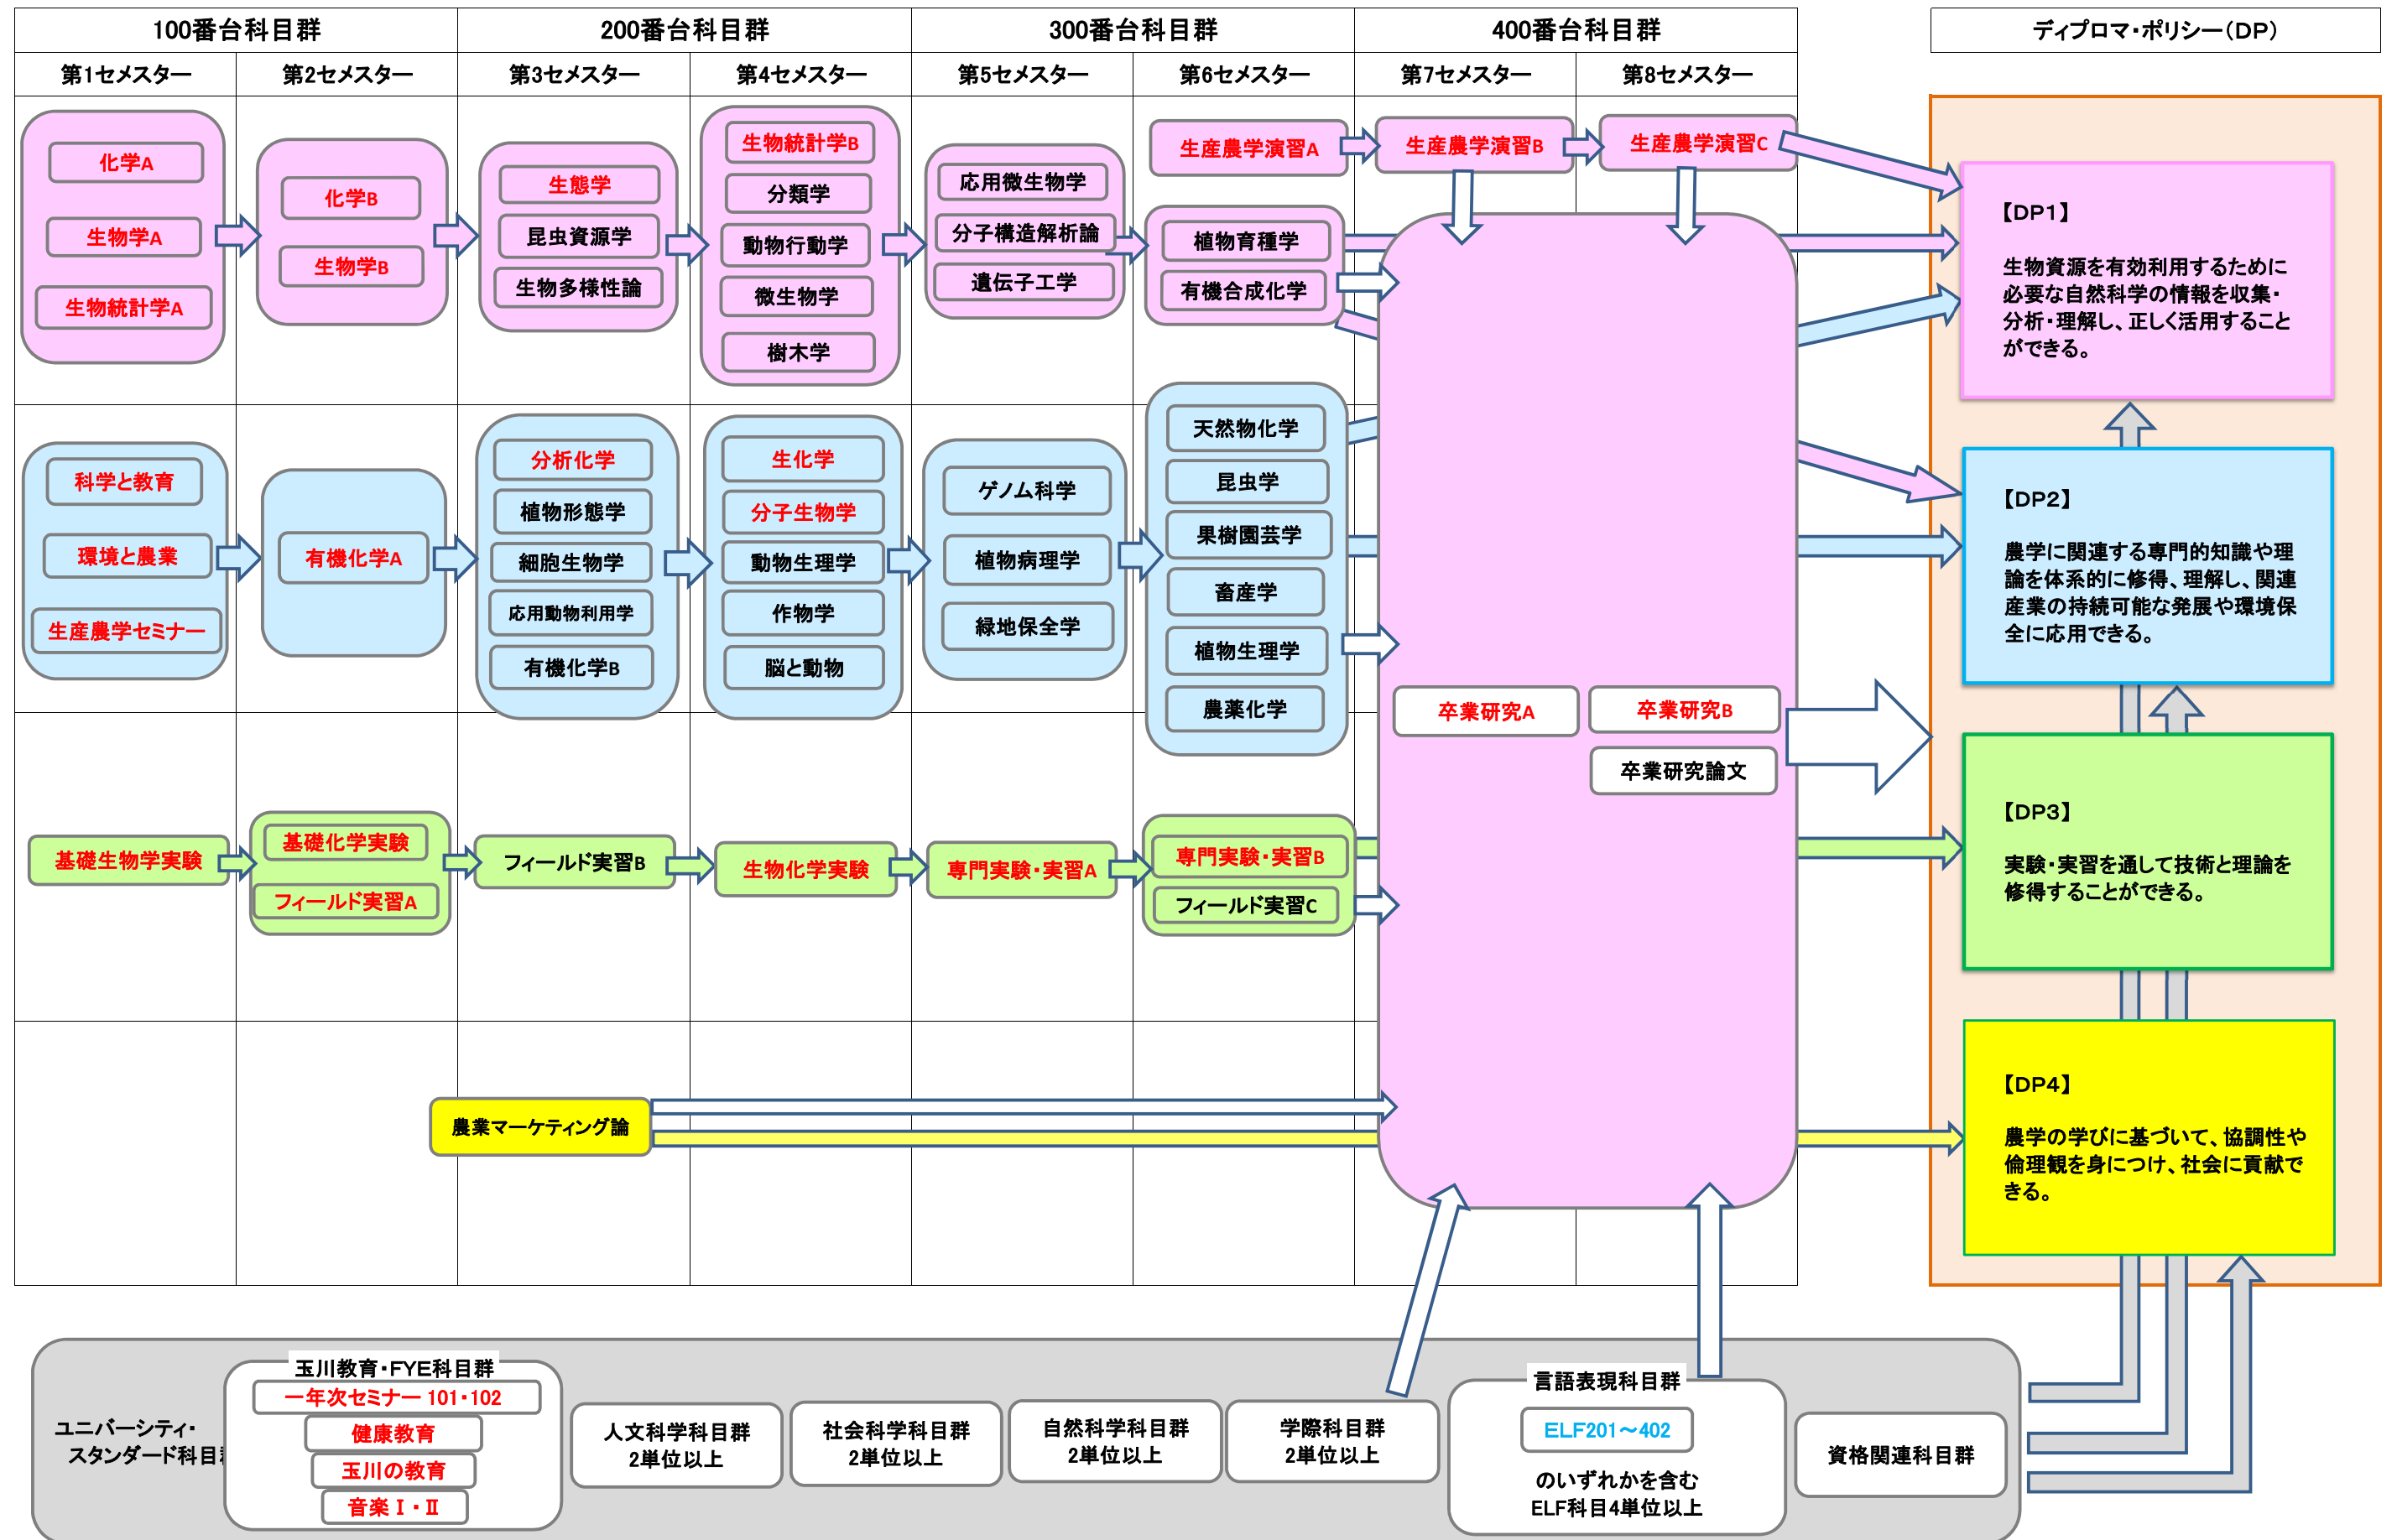

農学部 生産農学科
カリキュラム・ツリー

赤字: 必修科目 青字: 必修選択科目

カリキュラム・ツリー