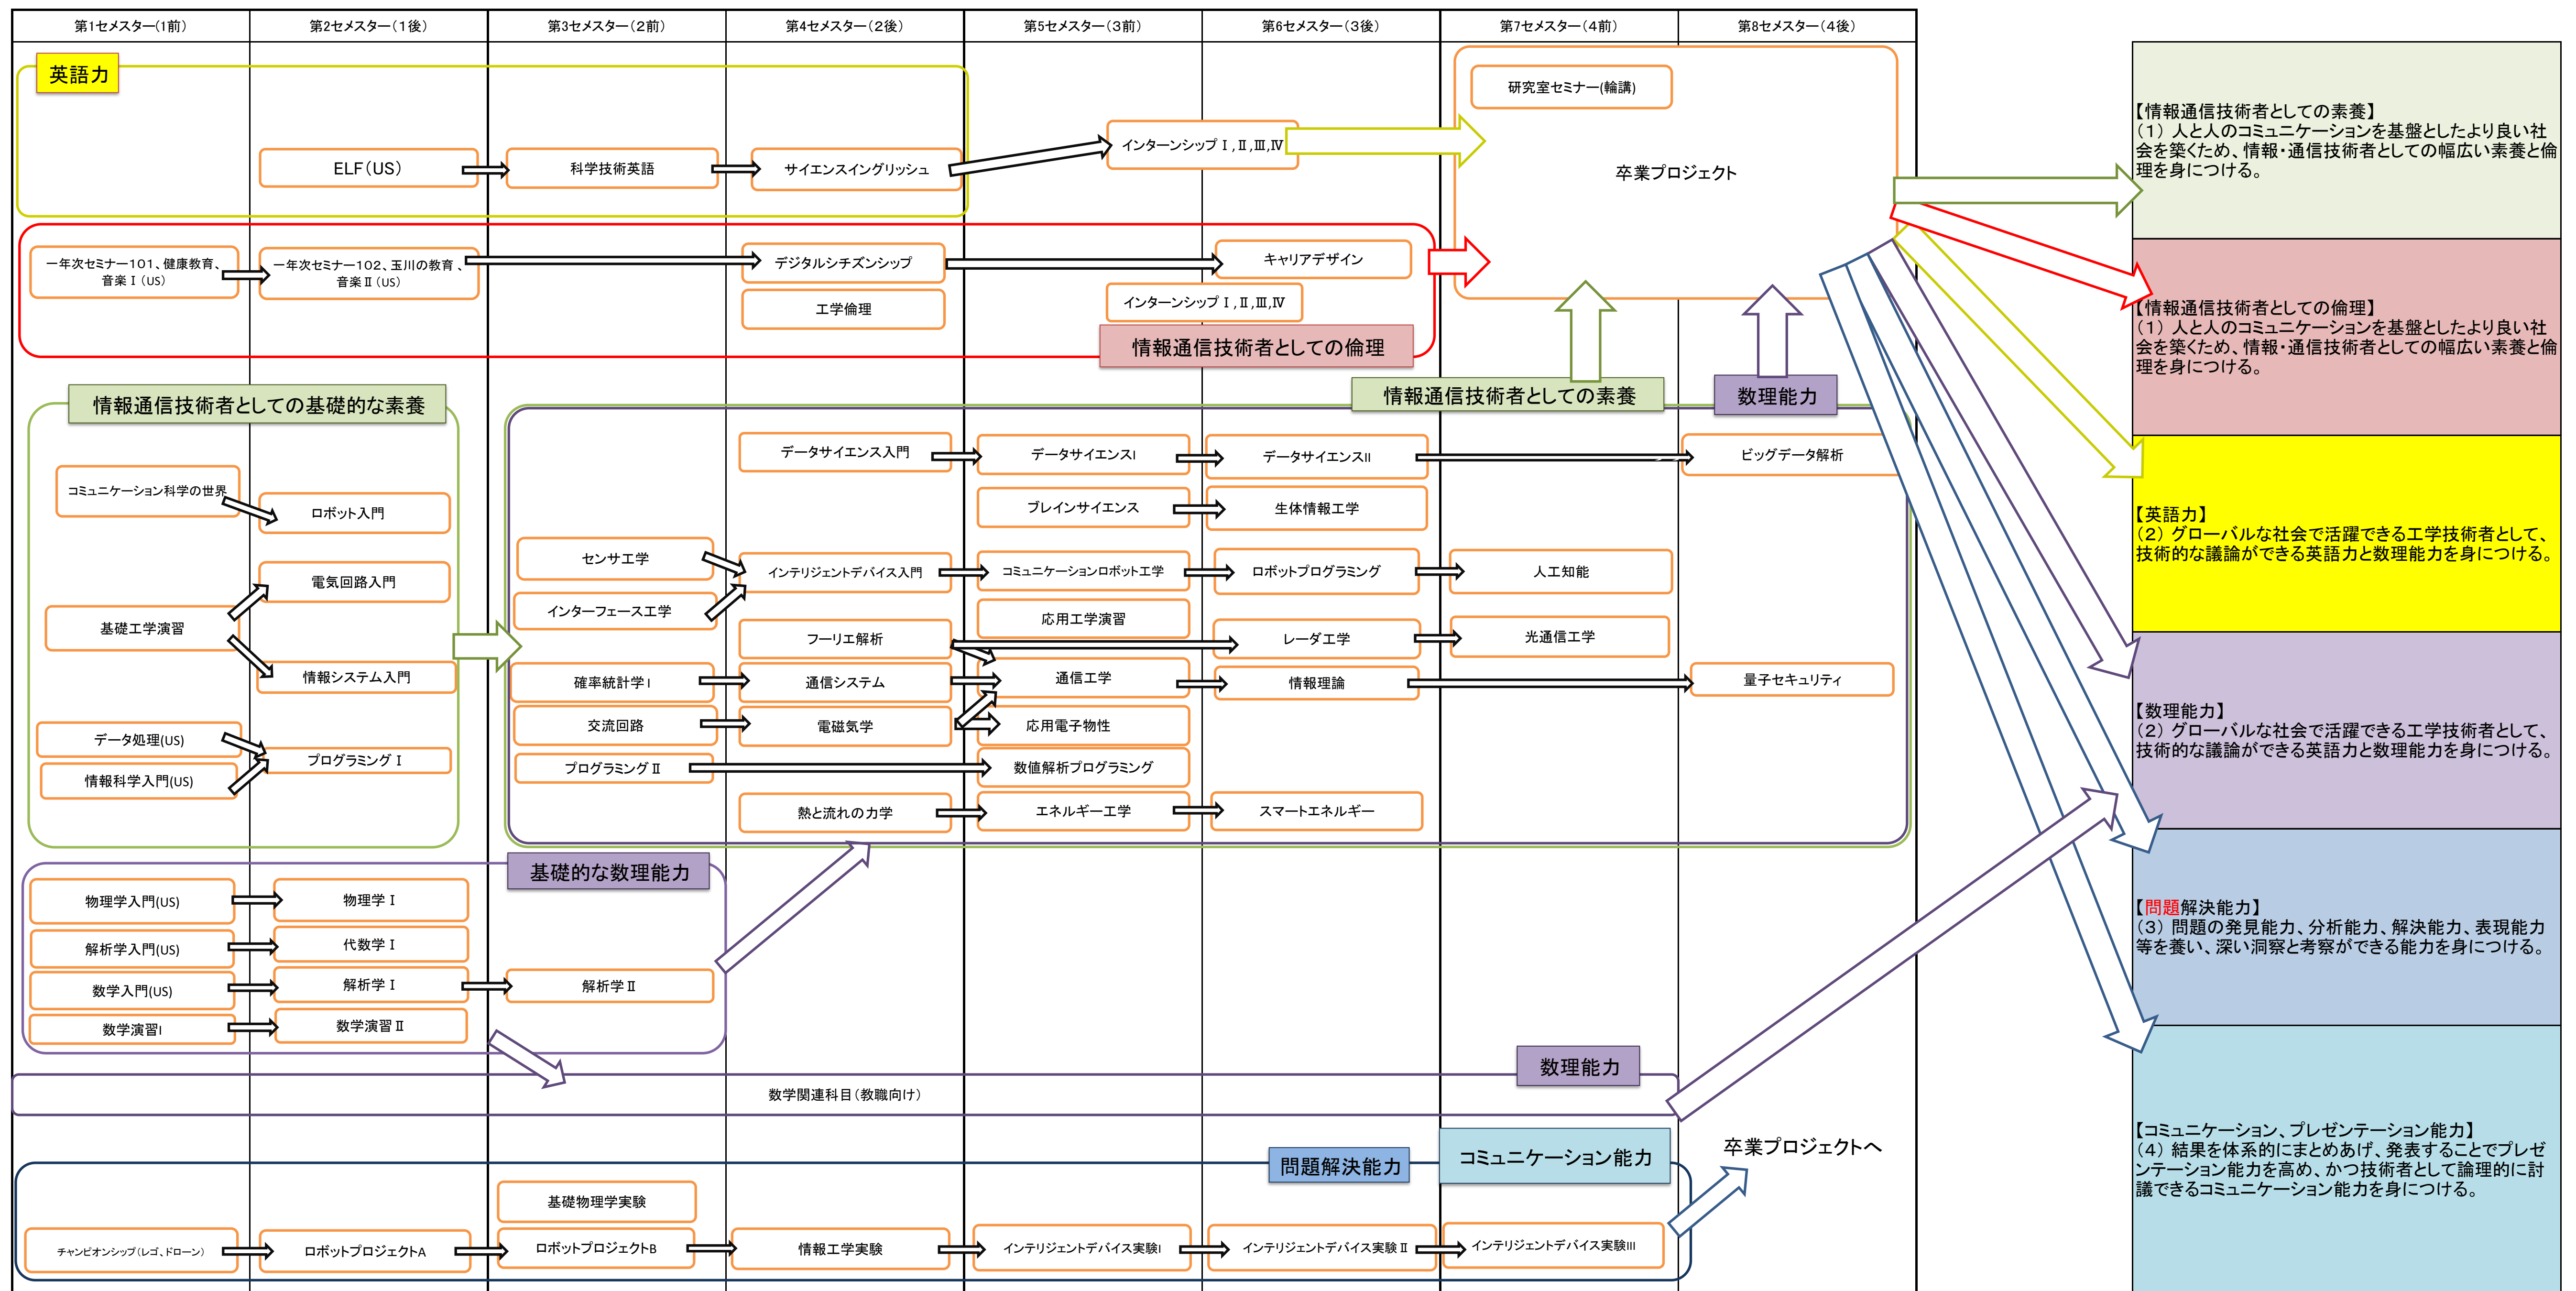

工学部 情報通信工学科 カリキュラムツリー

工学部 情報通信工学科 《教職・数学》 カリキュラム・ツリー