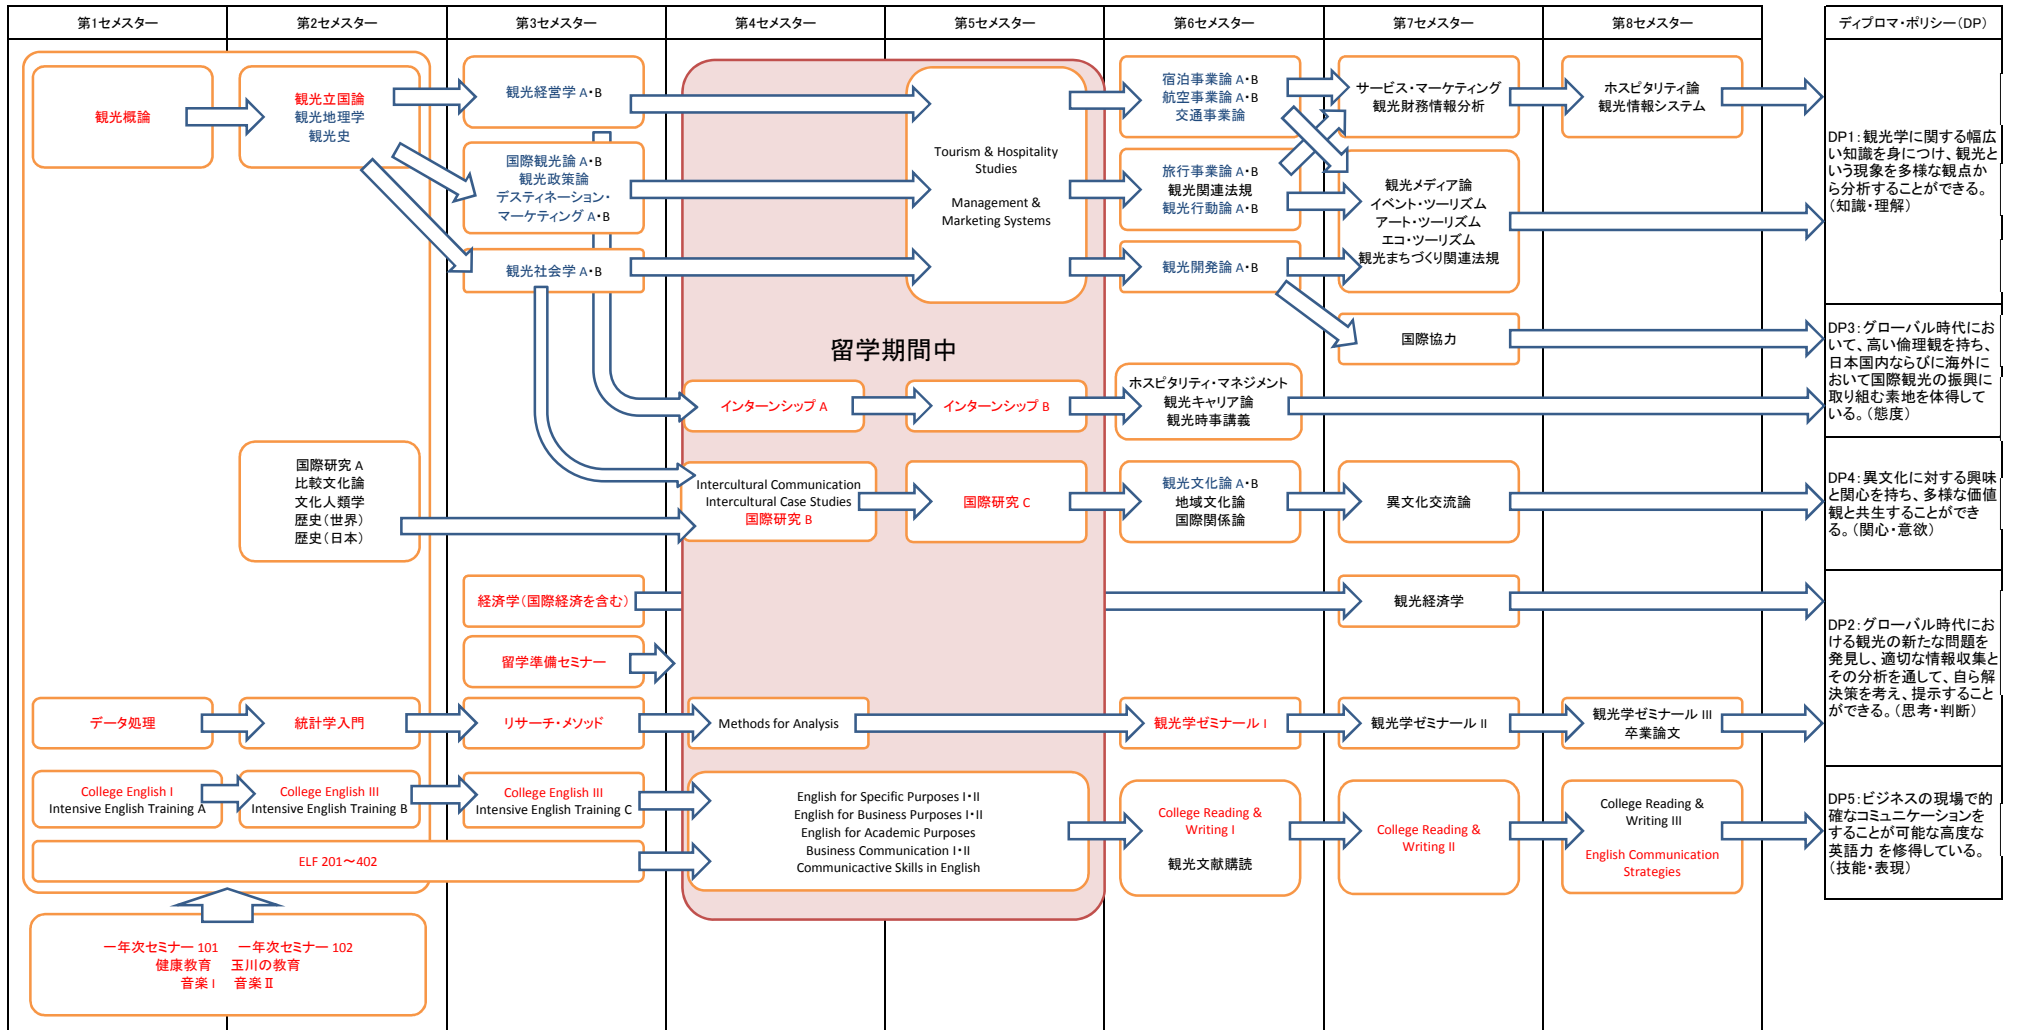

観光学部 観光学科 カリキュラム・ツリー

赤文字: 必修, 青文字: 必修選択