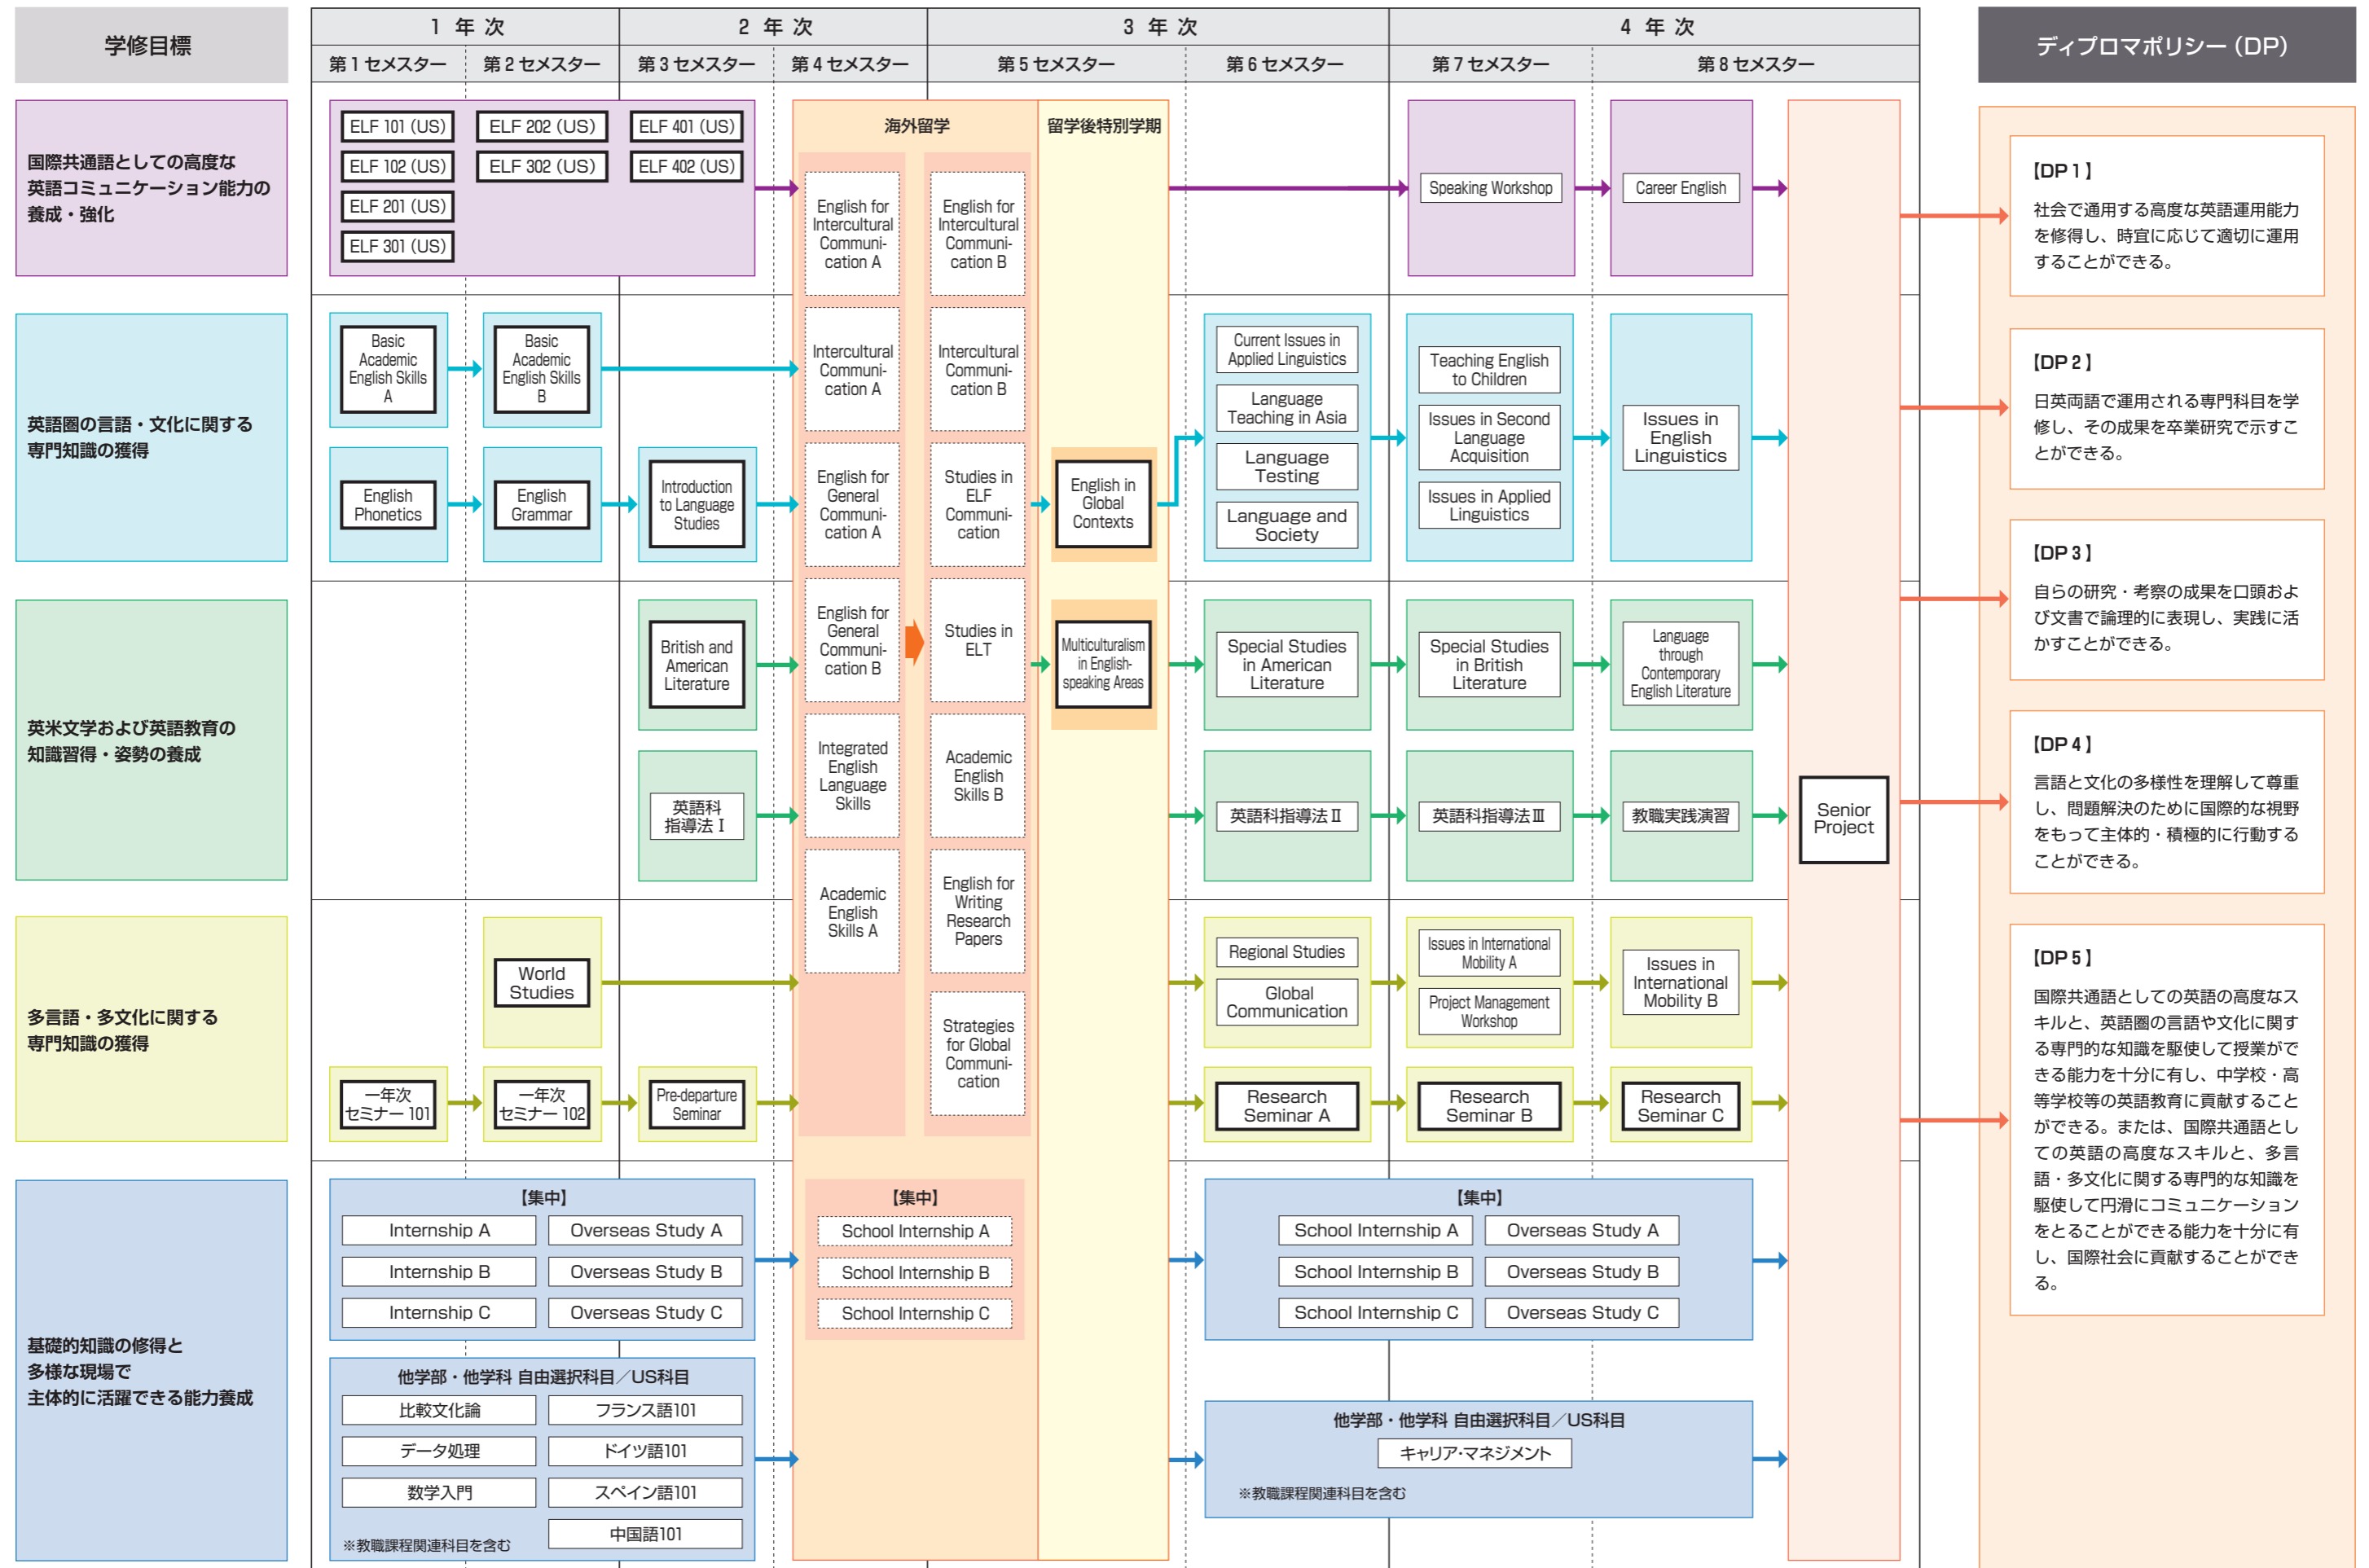

2022年度 入学生用 文学部 英語教育学科 英語教員養成コース カリキュラム・ツリー

 : 必修科目
 : 必修選択科目
 : 選択科目
 : 振替認定科目

2022年度 入学生用 文学部 英語教育学科 ELFコミュニケーションコース カリキュラム・ツリー

 : 必修科目
 : 必修選択科目
 : 選択科目
 : 振替認定科目