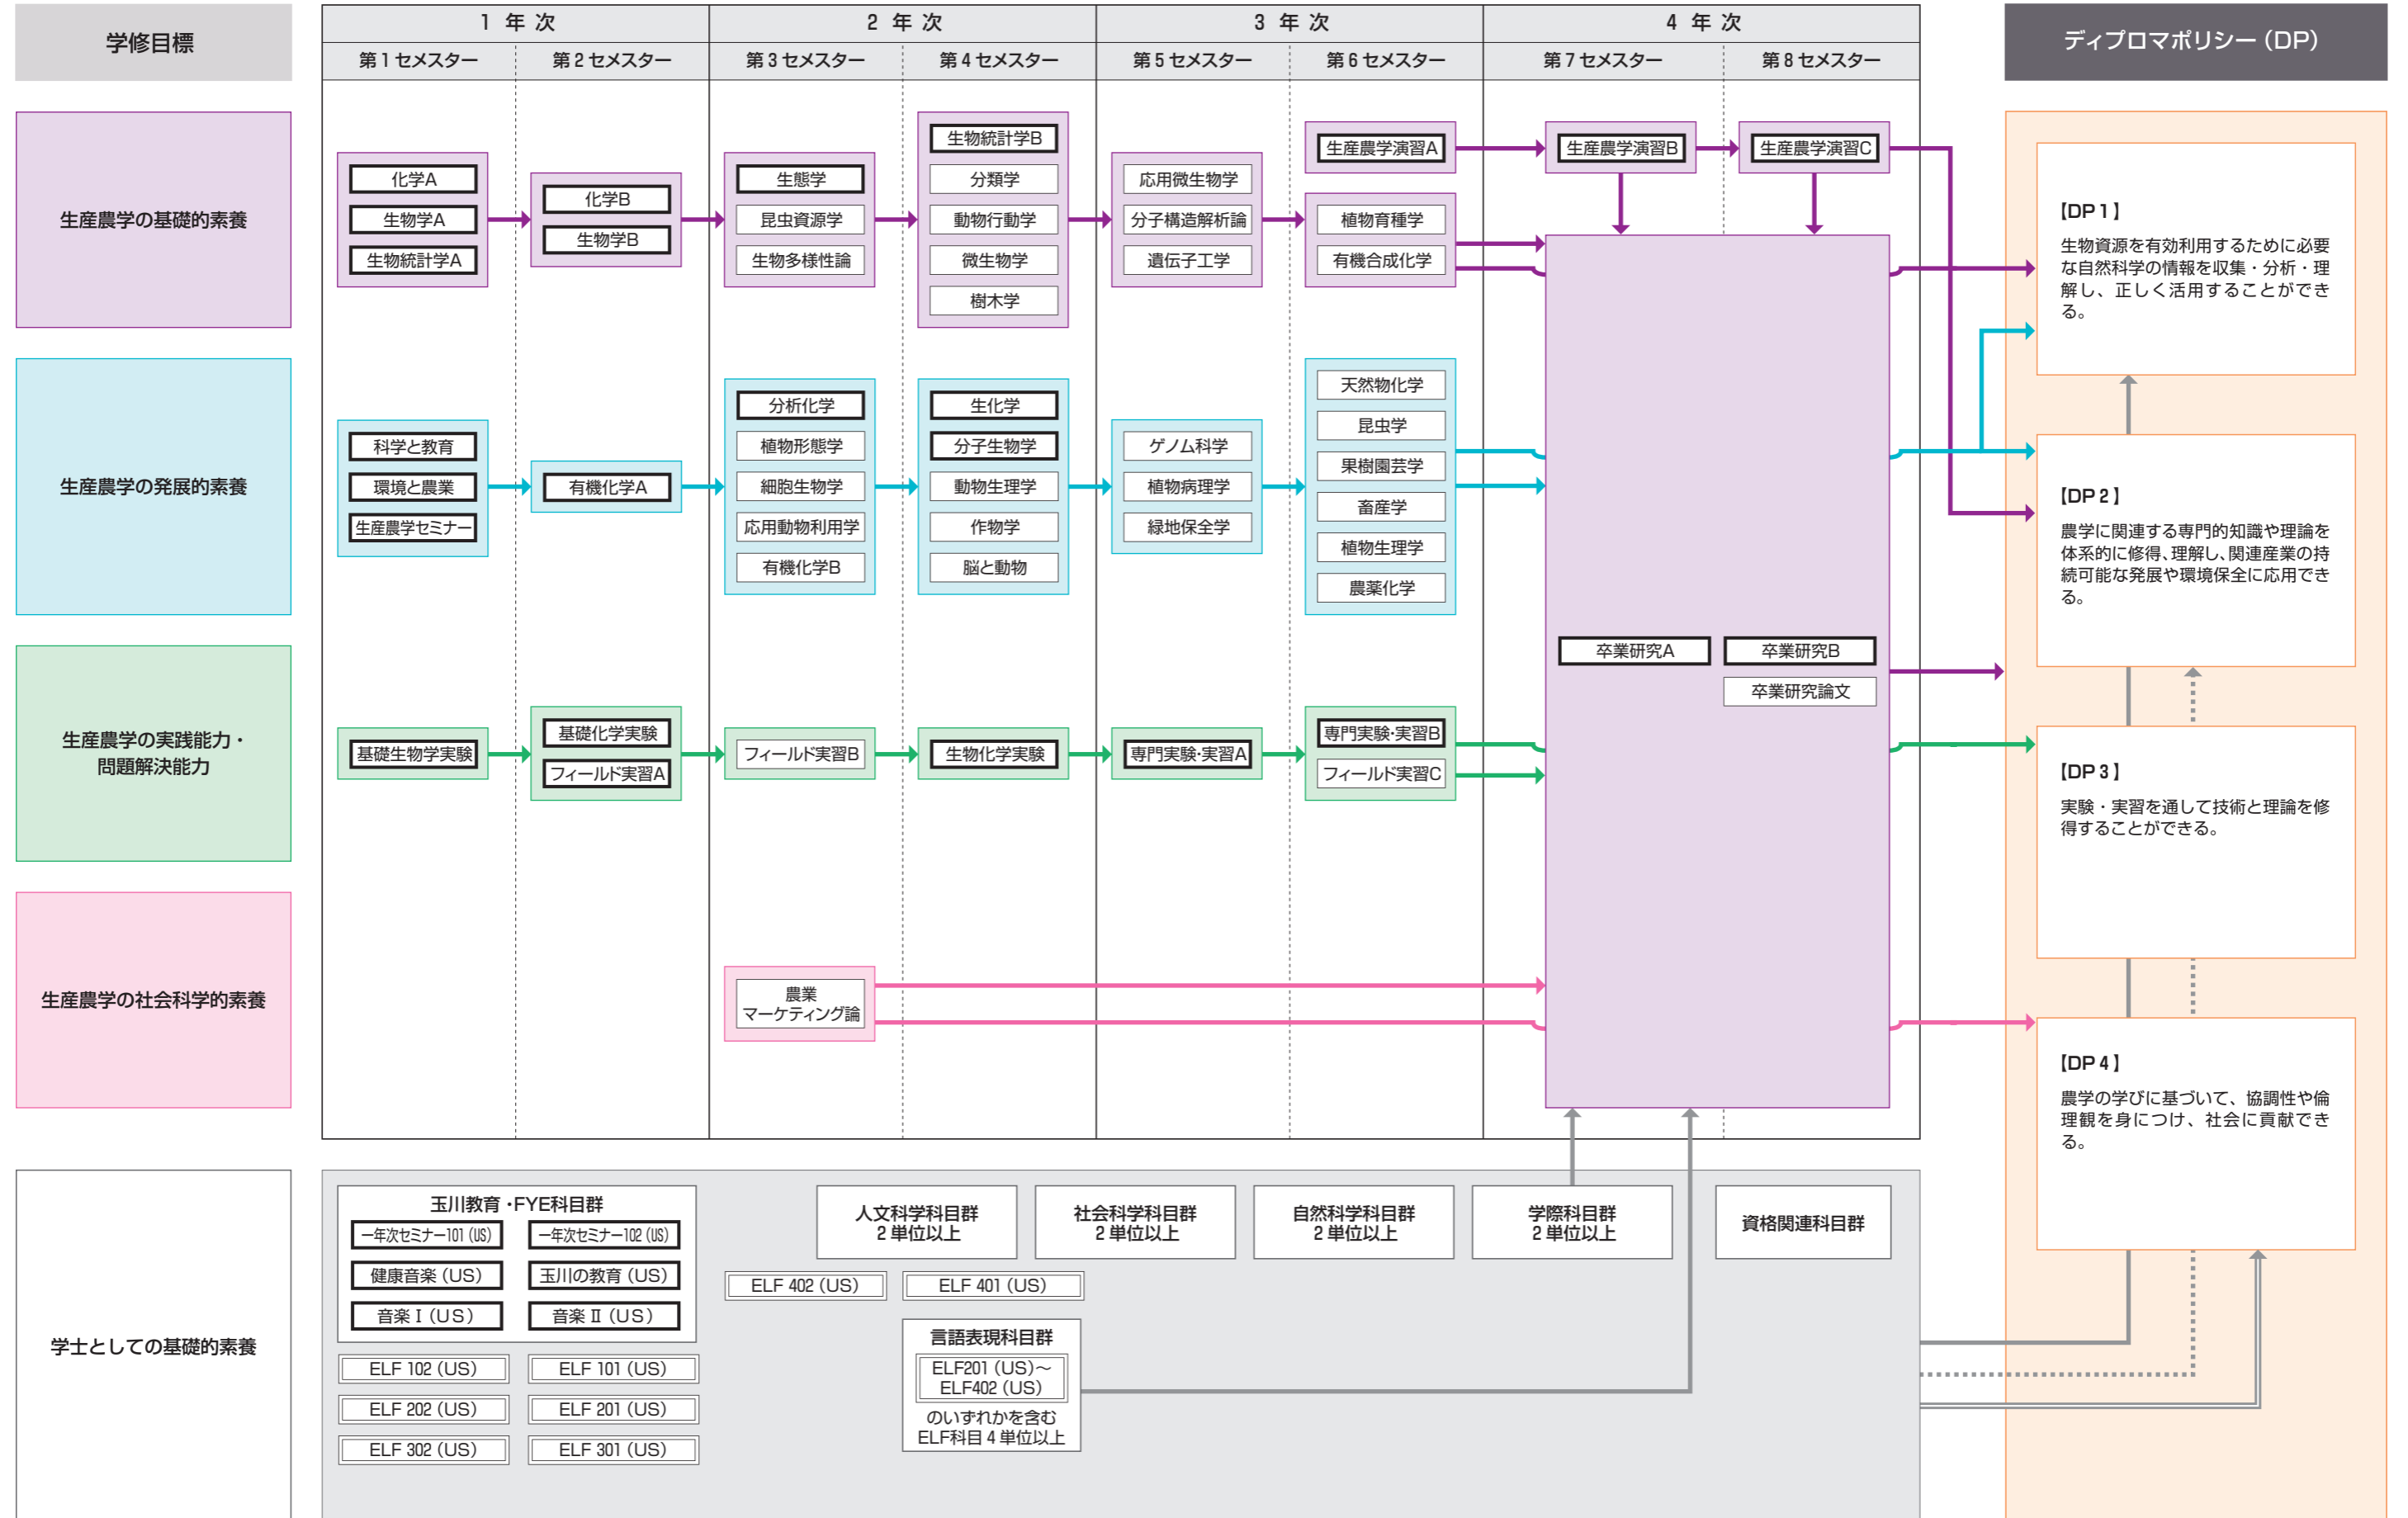

2022年度 入学生用 農学部 生産農学科 カリキュラム・ツリー

 : 必修科目
 : 必修選択科目
 : 選択科目

2022年度 入学生用 農学部 生産農学科 理科教員養成プログラム カリキュラム・ツリー

: 必修科目
 : 必修選択科目
 : 選択科目