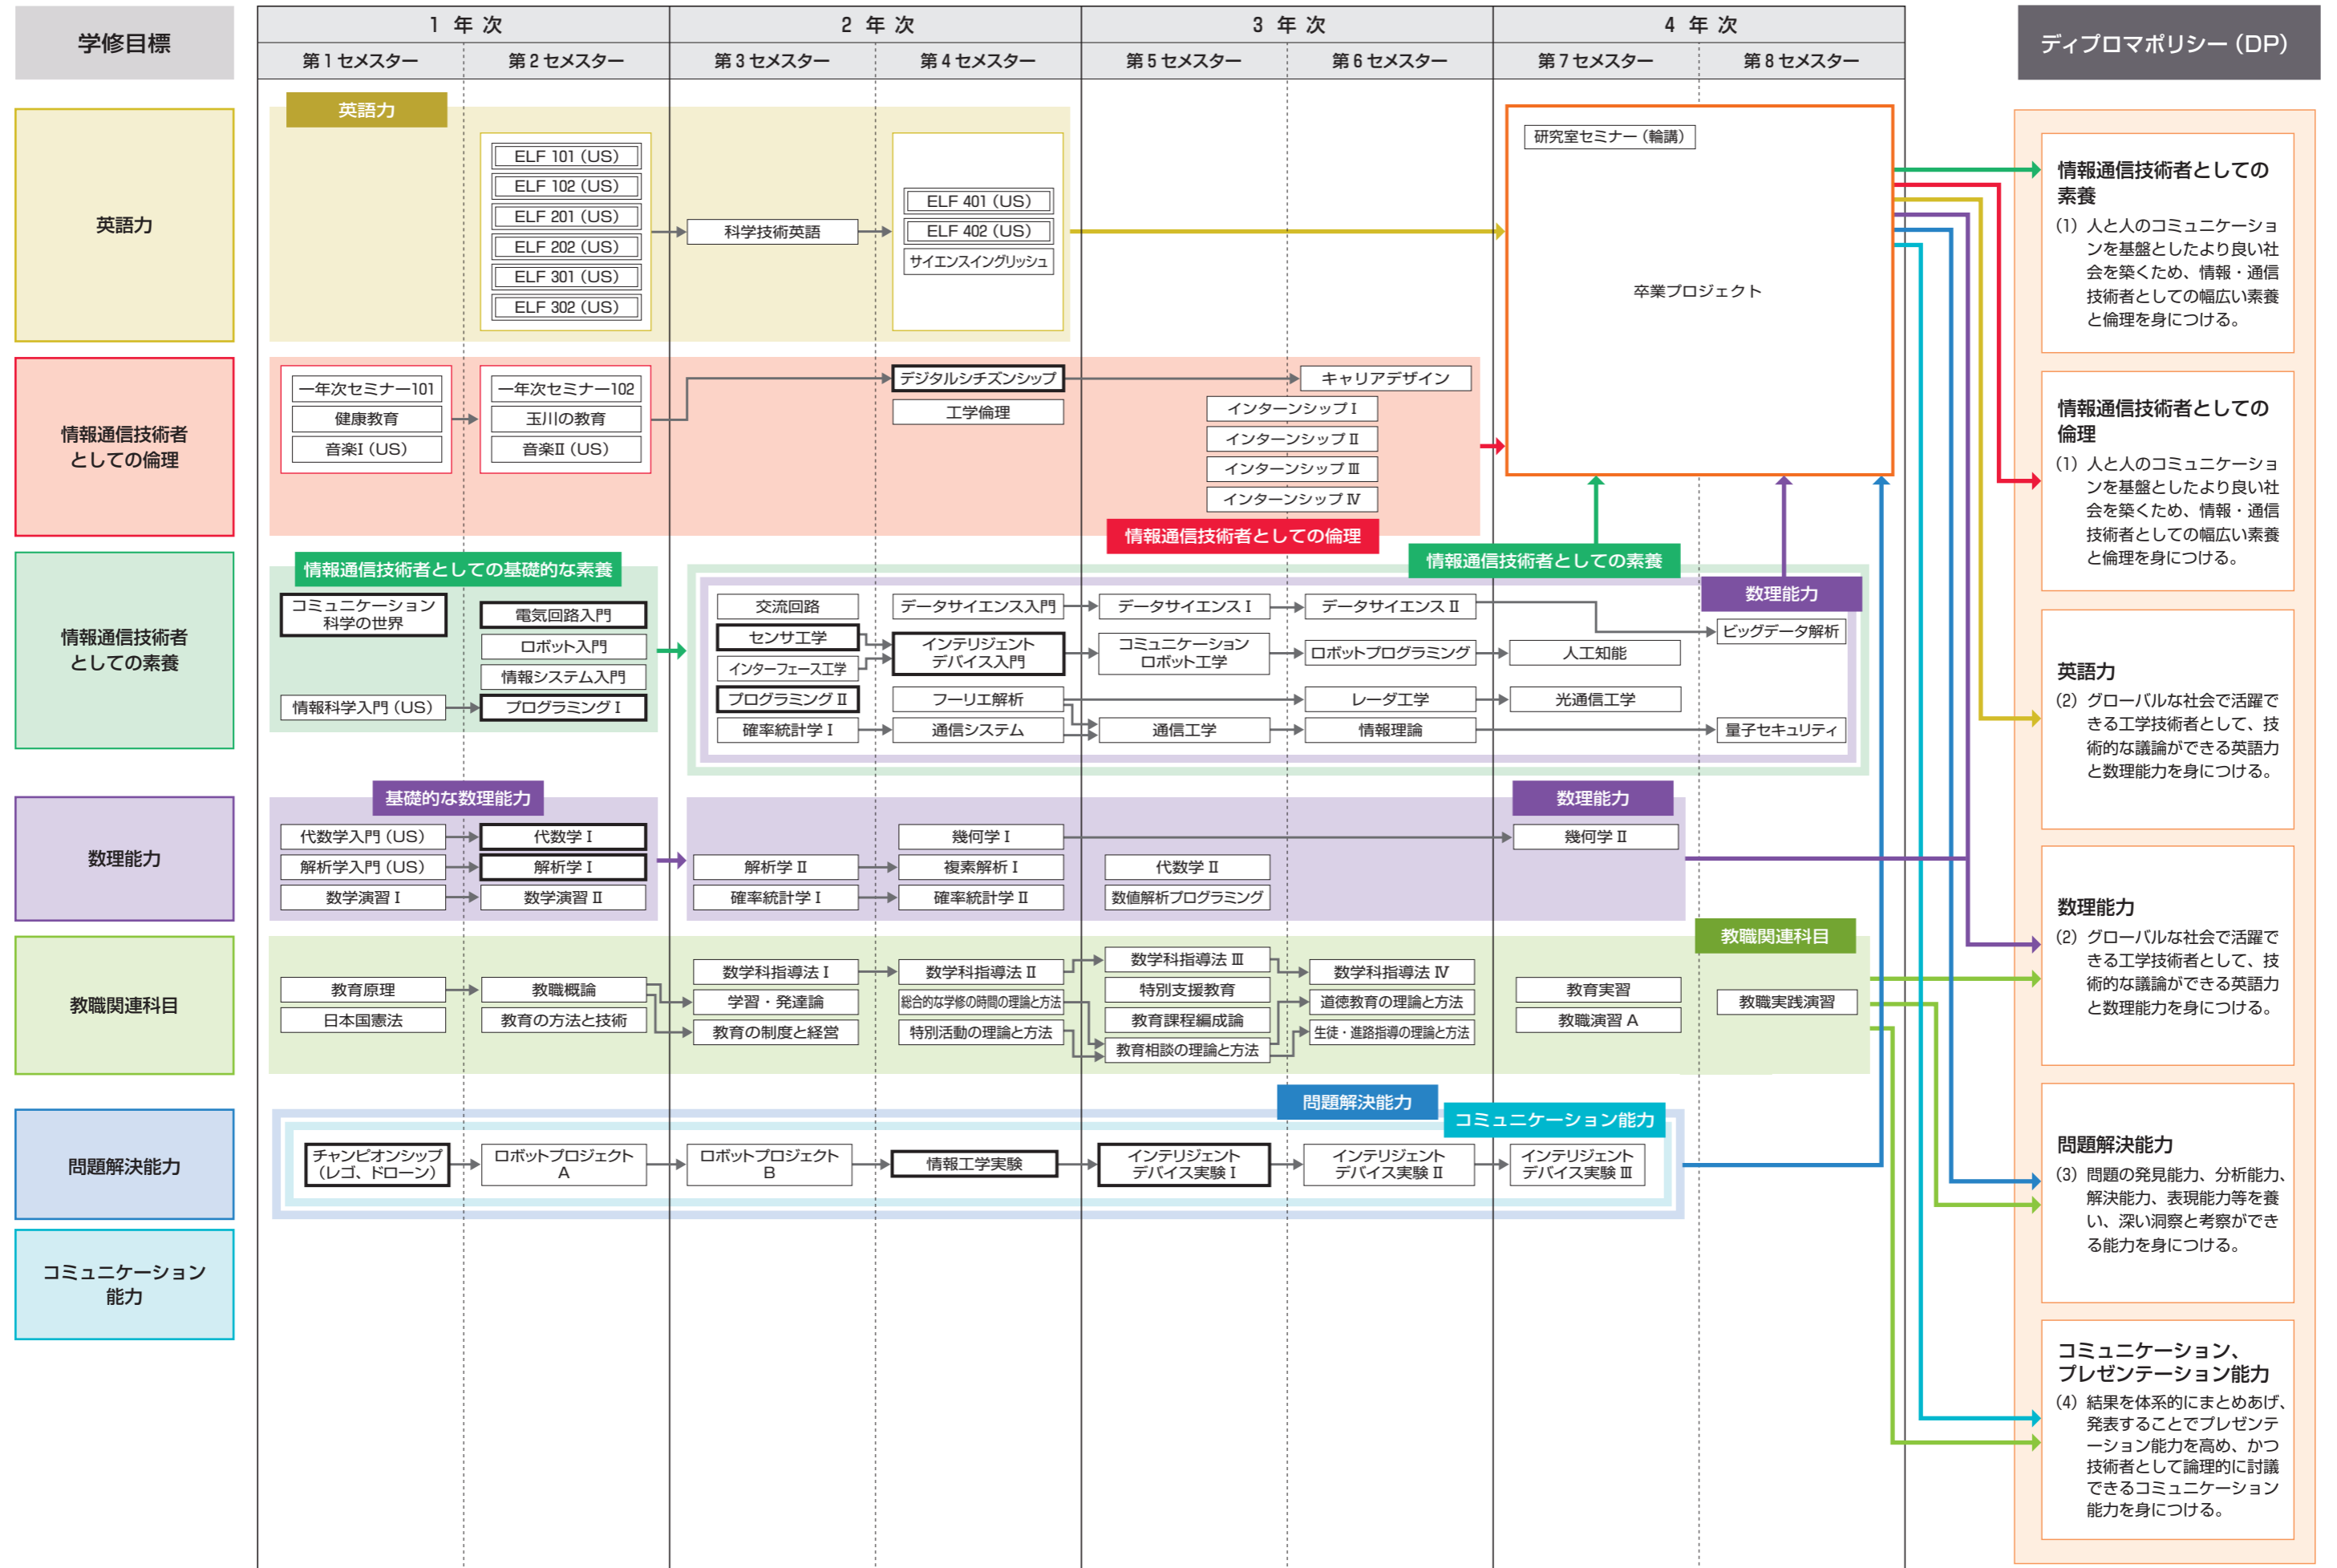

2022年度 入学生用 工学部 情報通信工学科 カリキュラム・ツリー

□ : 必修科目 □ : 必修選択科目 □ : 選択科目

2022年度 入学生用 工学部 情報通信工学科 (教職・数学) カリキュラム・ツリー

□ : 必修科目 □ : 必修選択科目 □ : 選択科目

2022年度 入学生用 工学部 情報通信工学科 (教職・工業) カリキュラム・ツリー

□ : 必修科目 □ : 必修選択科目 □ : 選択科目