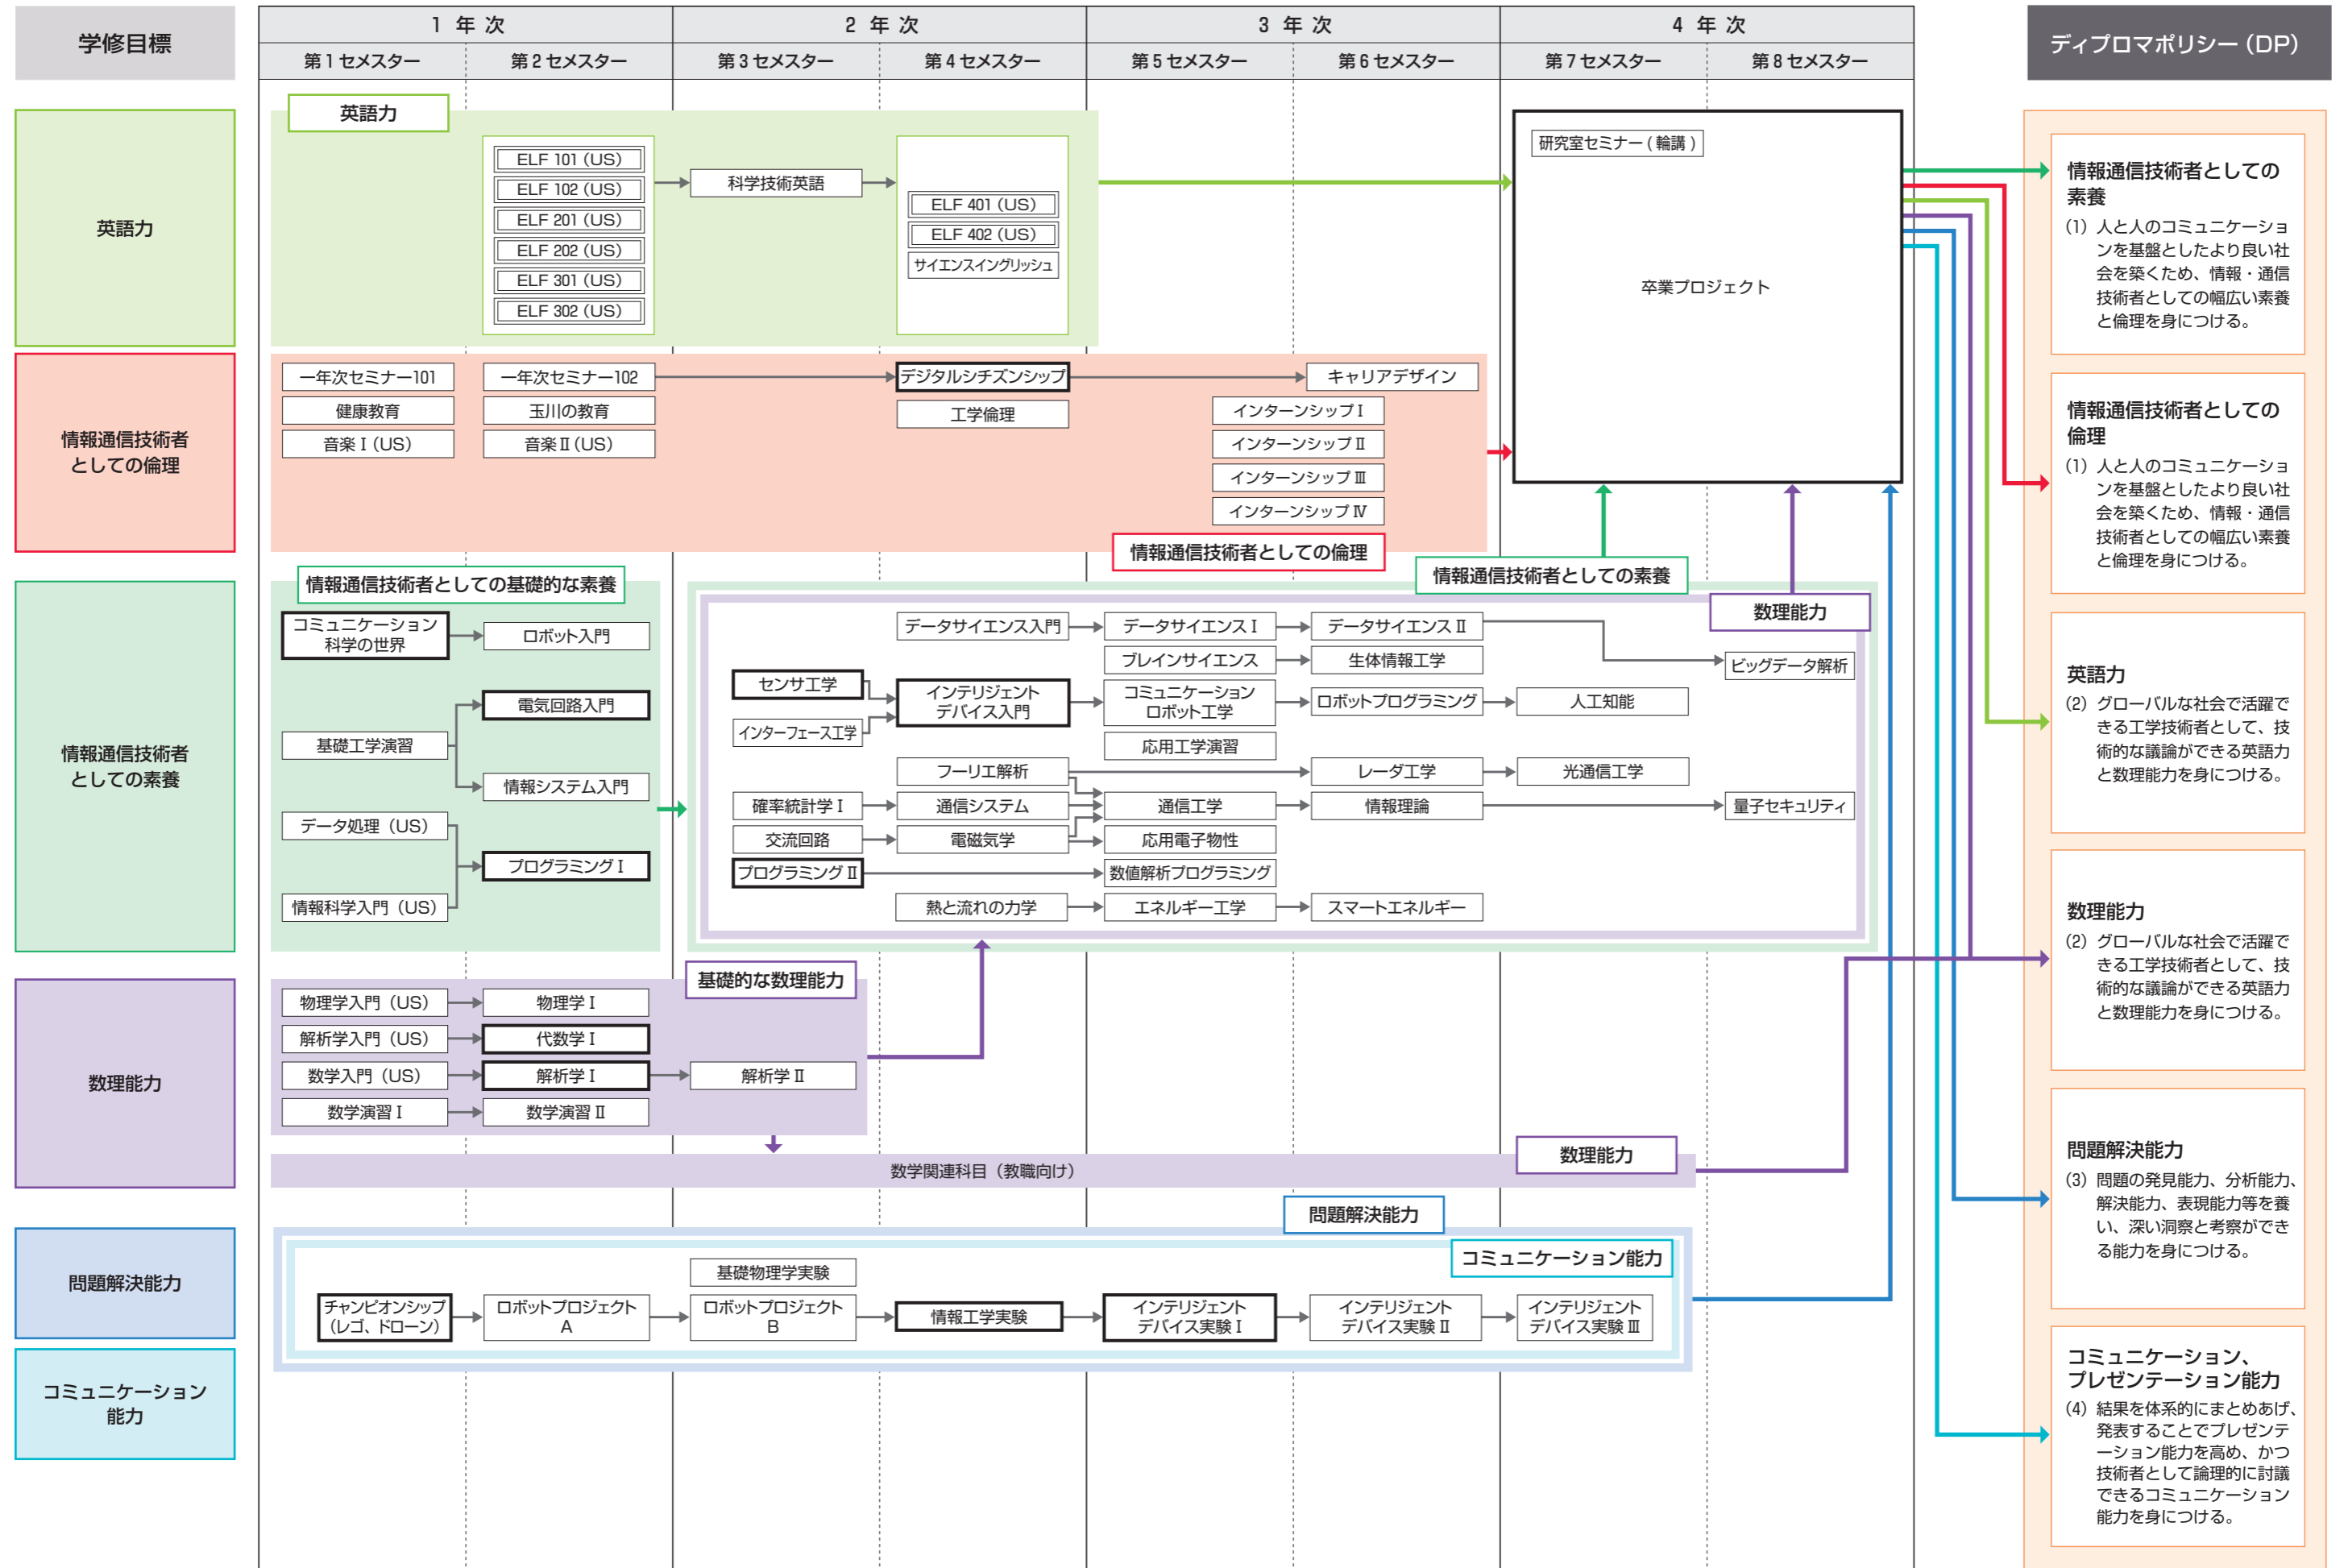

2022年度 入学生用 工学部 情報通信工学科 カリキュラム・ツリー

□ : 必修科目 □ : 必修選択科目 □ : 選択科目

2022年度 入学生用 工学部 情報通信工学科 (教職・数学) カリキュラム・ツリー

□ : 必修科目 □ : 必修選択科目 □ : 選択科目

2022年度 入学生用 工学部 情報通信工学科 (教職・工業) カリキュラム・ツリー

□ : 必修科目 □ : 必修選択科目 □ : 選択科目