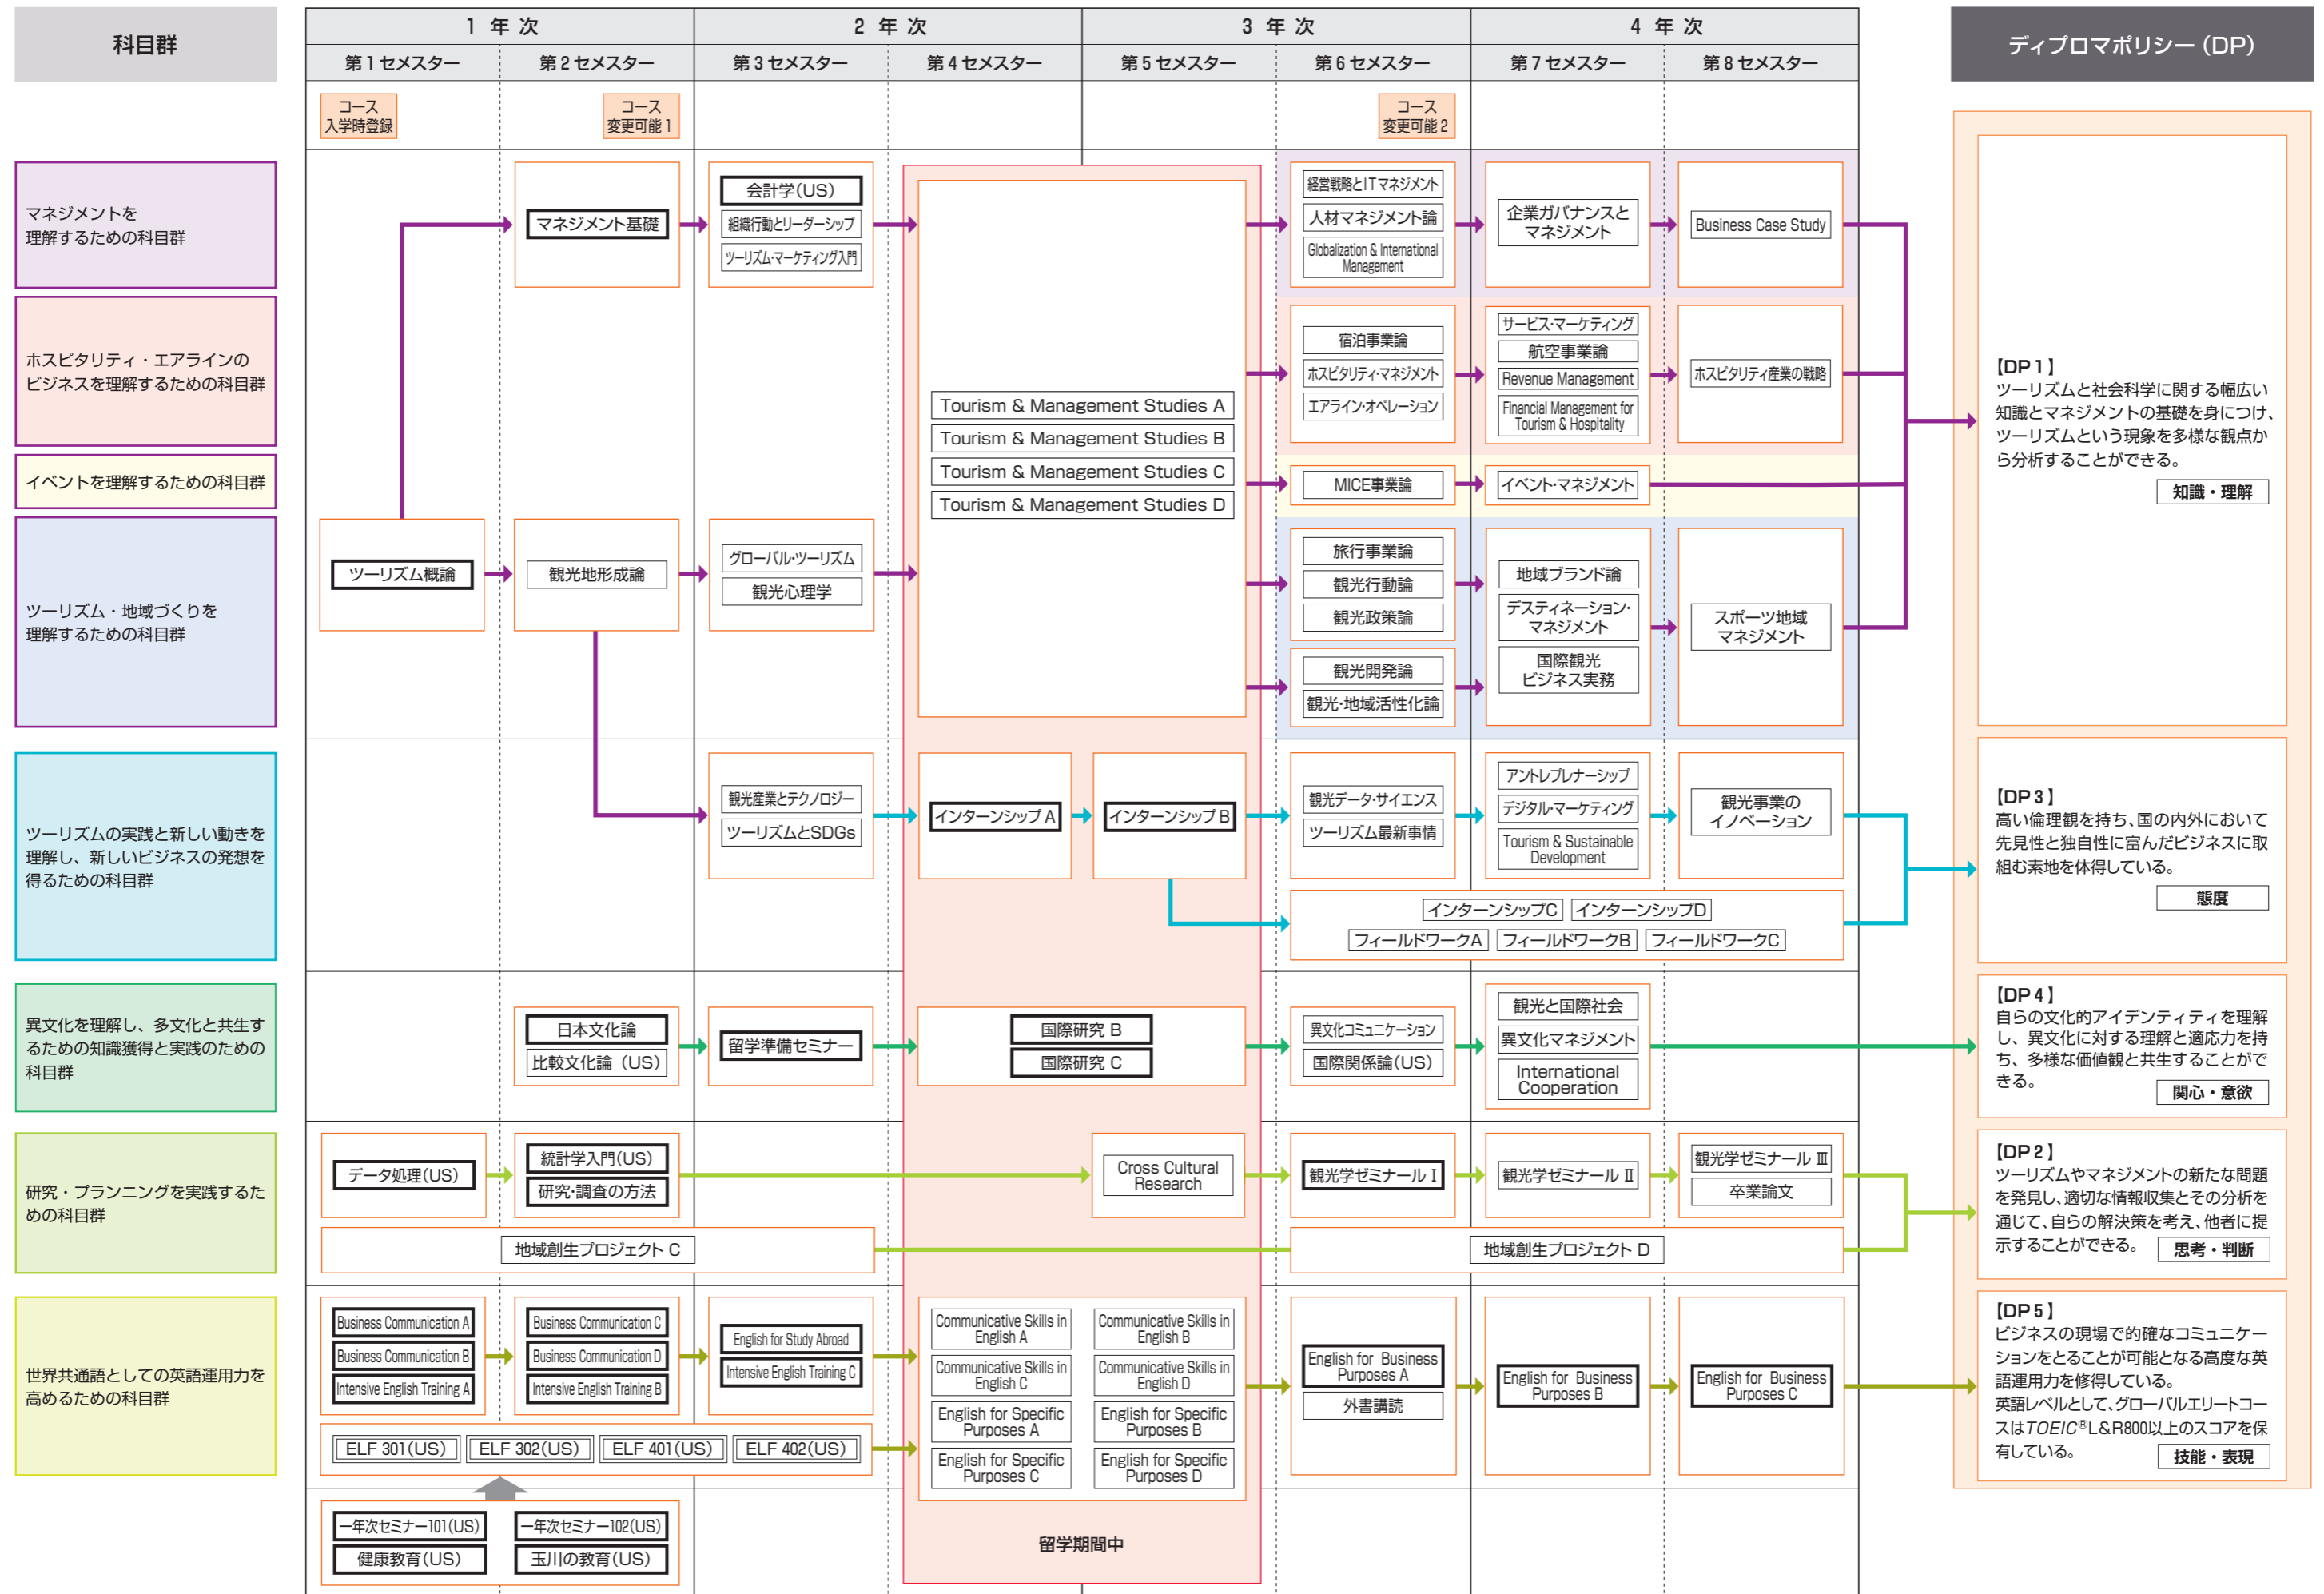

2022年度 入学生用 観光学部 観光学科 [グローバルエリートコース] カリキュラム・ツリー

(「観光学部留学プログラム」に2年次に出発する場合)

□ : 必修科目 □ : 必修選択科目 □ : 選択科目

2022年度 入学生用 観光学部 観光学科 [リージョナルリーダーコース] カリキュラム・ツリー

(「観光学部留学プログラム」に2年次に出発する場合)

□ : 必修科目 □ : 必修選択科目 □ : 選択科目