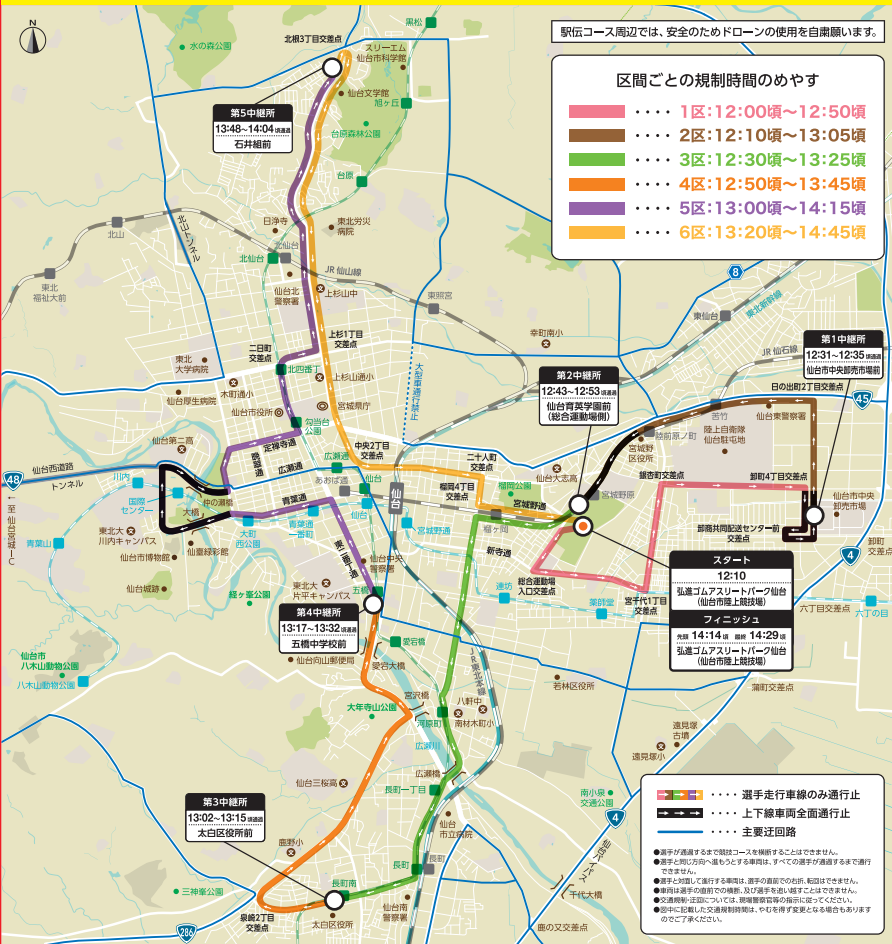

第41回全日本大学女子駅伝対校選手権大会

交通規制図

10月29日(日) 12:00~14:45

スタート: 12:10 フィニッシュ: 先頭 14:14 頃 ~ 最終 14:29 頃
弘進ゴムアスリートパーク仙台(仙台市陸上競技場)

大会当日は道路が混雑しますので、マイカーの自粛、公共交通機関利用のご協力をお願いいたします。
長距離・路線バスに一部、運休、迂回運行、遅れが出ますのでご了承ください。

強く・楽しく・美しく

玉川大学

体育会陸上競技部
女子駅伝チーム

第41回

全日本大学女子駅伝対校選手権大会

2023年10月29日(日)

12時10分 弘進ゴムアスリートパーク仙台 スタート!

日本テレビ系列 生中継

「自転車乗るならヘルメット」夕暮れ時は早めのライト点灯と反射材の着用を!

大会開催に関するお問い合わせは 日本学生陸上競技連合 10月25日(水)まで: 03-5304-5542 10月26日(木)~10月28日(土): 022-224-9322
交通規制に関するお問い合わせは 仙台市スポーツ振興課 022-214-8800(平日8:30~17:15)
大会当日のお問い合わせは 大会本部 022-291-1821

主催: 公益社団法人 日本学生陸上競技連合、読売新聞社 共催: 仙台市