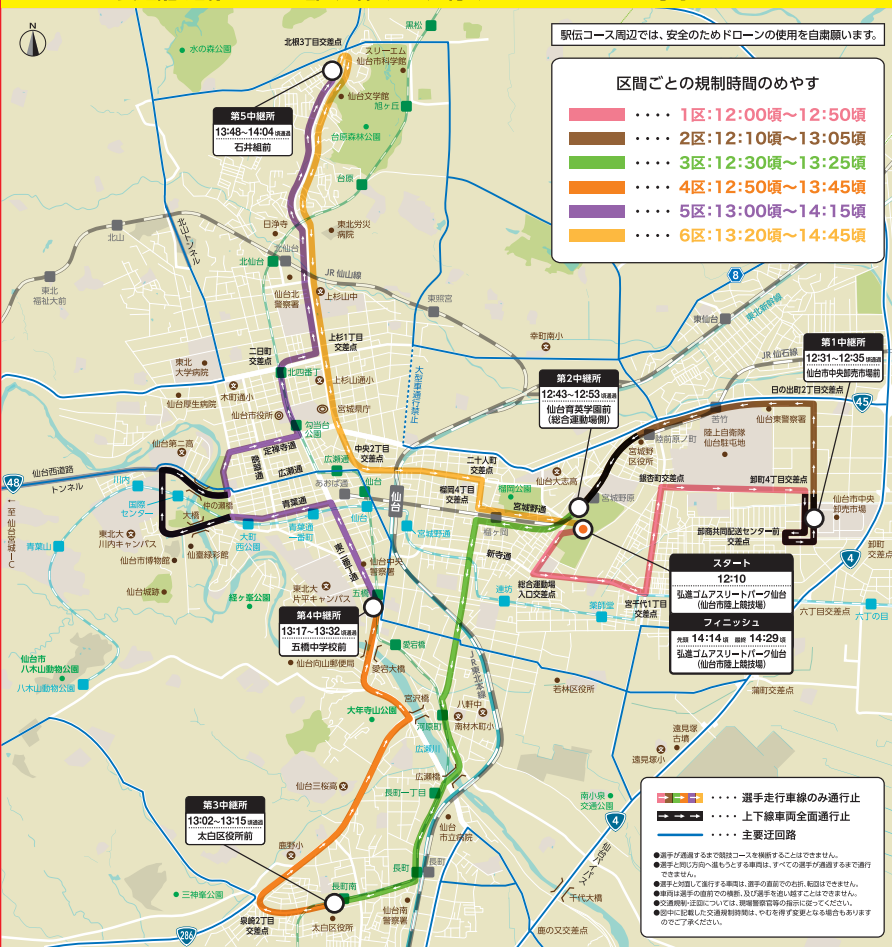

第41回全日本大学女子駅伝対校選手権大会

交通規制図

10月29日(日) 12:00~14:45

スタート: 12:10 フィニッシュ: 先頭 14:14 頃 ~ 最終 14:29 頃
弘進ゴムアスリートパーク仙台(仙台市陸上競技場)

大会当日は道路が混雑しますので、マイカーの自粛、公共交通機関利用のご協力をお願いいたします。
長距離・路線バスに一部、運休、迂回運行、遅れが出ますのでご了承ください。

強く・楽しく・美しく

玉川大学

体育会陸上競技部
女子駅伝チーム

第41回

全日本大学女子駅伝対校選手権大会

2023年10月29日(日)

12時10分 弘進ゴムアスリートパーク仙台 スタート!

日本テレビ系列 生中継

「自転車乗るならヘルメット」夕暮れ時は早めのライト点灯と反射材の着用を!